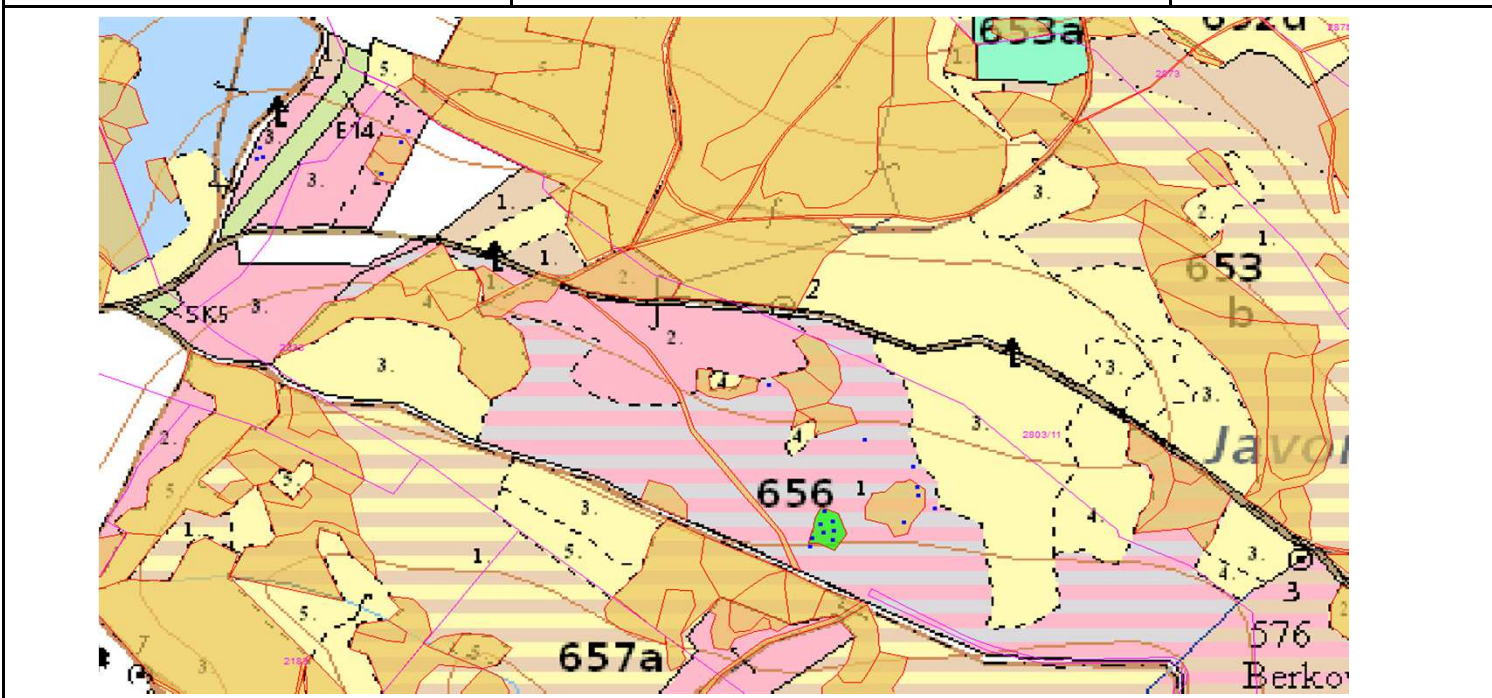

# SÚHLAS NA ŤAŽBU DREVA

číslo: 2023/06/30-86

PRIORITA

1

SKLÁDKA

22

PREPÍNANIE

Vydal:

Odborný lesný hospodár	Meno, priezvisko: Ing. IVAN FEIK Odborný lesný hospodár OLH-394/99	Ing. Ivan Feik	Číslo osvedčenia  OLH-394 / 99	Vydanie súhlasu: 30.6.2023
	Podpis: 013 11 Lietavská Svinná-Babkov <i>Ivan Feik</i>			Platnosť súhlasu do: 30.7.2023

Lesný celok: Čierne Svrčinovec	Vlastník alebo obhospodarovateľ lesa:	katastrálne územie
Vlastnícky celok: LPS Svrčinovec	LPS Svrčinovec	Svrčinovec

SÚHLAS		ČÍSLO PARCELY		Dielec	Druh ťažby	a jej špecifikácia *)	Spôsob vyznačenia ***)	VYZNAČENÁ ŤAŽBA				
číslo	podl.	podlom.						Drevina	Počet kmeňov	Objem v m3	Plocha v ha**)	
86	1	2333		656_11	RN	LS - sústredená	biela farba, kríže	SM	12	25.50	0.05	
86	1	2333		656_11	RN	VT - rozptýlená	biela farba, bodky	SM	3	6.00	0.00	
86	2	2333		656_20	PN	LS - rozptýlená	biela farba, bodky	SM	3	1.00	0.00	
86	3	2332		656_30	PN	LS - rozptýlená	biela farba, bodky	SM	3	0.50	0.00	
									<b>SPOLU:</b>	<b>21</b>	<b>33.00</b>	<b>0.05</b>