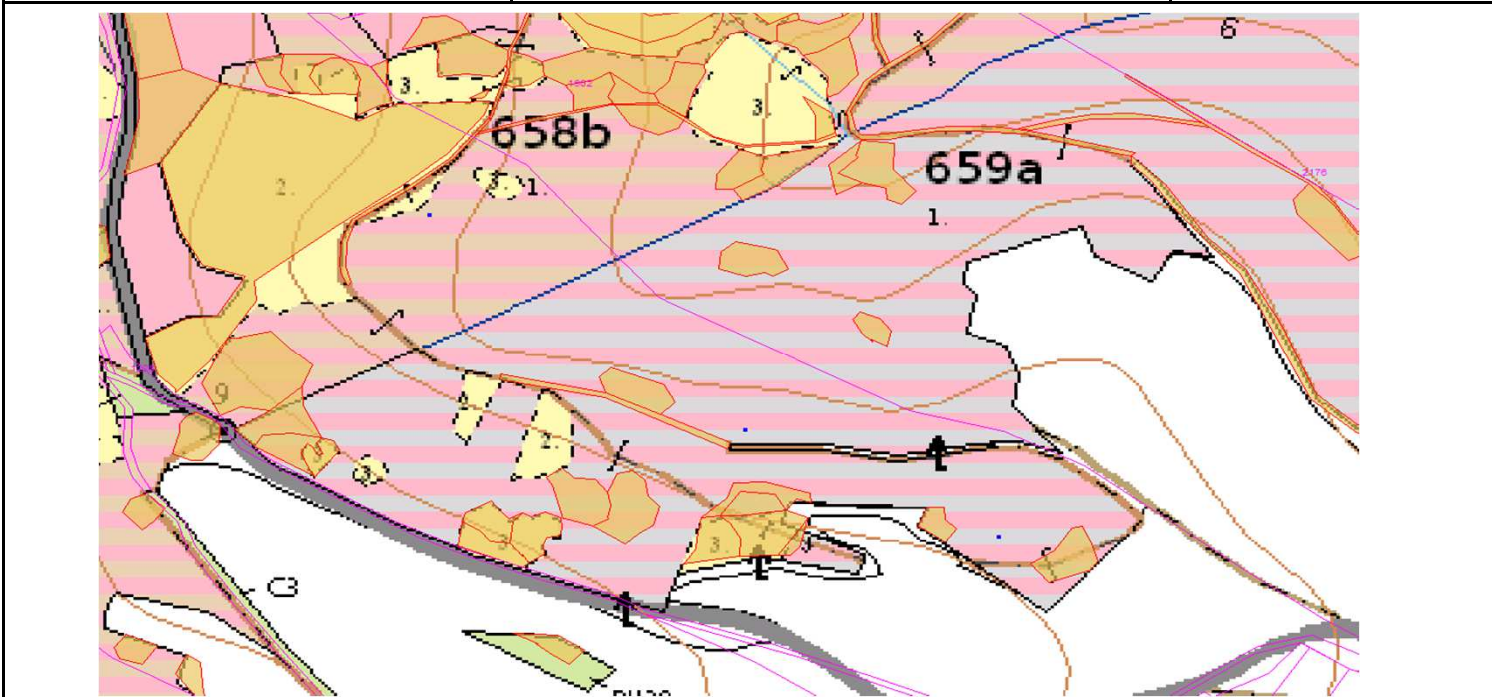

SÚHLAS NA ŤAŽBU DREVA

číslo: 2023/06/30-83

PRIORITA
PREPÍNANIE

1 SKLÁDKA 21

Vydal:

Odborný lesný hospodár	Meno, priezvisko: Ing. IVAN FEIK Odborný lesný hospodár OLH-394/99	Ing. Ivan Feik	Číslo osvedčenia OLH-394 / 99	Vydanie súhlasu: 30.6.2023
	Podpis: 013 11 Lietavská Svinná-Babkov			Platnosť súhlasu do: 30.7.2023

Lesný celok: Čierne Svrčinovec	Vlastník alebo obhospodarovateľ lesa:	katastrálne územie
Vlastnícky celok: LPS Svrčinovec	LPS Svrčinovec	Svrčinovec

SÚHLAS		ČÍSLO PARCELY		Dielec	Druh ťažby	a jej špecifikácia *)	Spôsob vyznačenia ***)	VYZNAČENÁ ŤAŽBA			
číslo	podl.	kmeň	podlom.					Drevina	Počet kmeňov	Objem v m3	Plocha v ha**)
83	1	1602	659A11	RN	LS - rozptýlená	biela farba, bodky	SM	1	1.00	0.00	
83	1	1602	659A11	RN	VT - rozptýlená	biela farba, bodky	SM	1	2.00	0.00	
83	2	1602	658B11	RN	LS - rozptýlená	biela farba, bodky	SM	1	3.00	0.00	
								SPOLU:	3	6.00	0.00

- *) Úmyselná obnovná: hospodársky spôsob, forma náhodná: jednotlivo (zlomy, sucháre, vývraty).
- **) Mimoriadna: účel, plocha náhodná, sústredená: plocha v ha na dve desatiny.
- ***) Farba, ciacha, štítok.