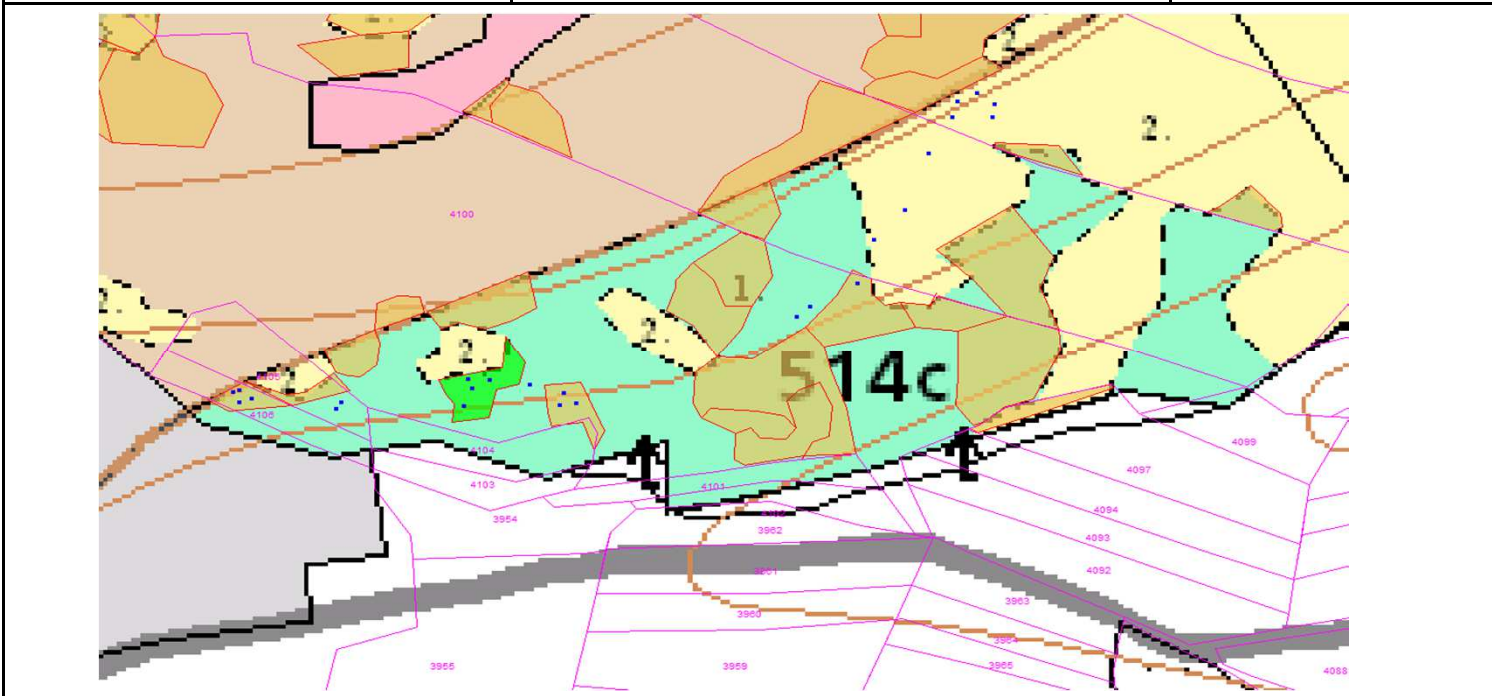

SÚHLAS NA ŤAŽBU DREVA

číslo: 2023/06/23-74

PRIORITA

1

SKLÁDKA

43

Vydal:

PREPÍNANIE

SMEROVÁ S.

Odborný lesný hospodár	Meno, priezvisko: Ing. IVAN FEIK Odborný lesný hospodár OLH-394/99	Ing. Ivan Feik	Číslo osvedčenia OLH-394 / 99	Vydanie súhlasu: 23.6.2023
	Podpis: Lietavská Svinná 364 013 11 Lietavská Svinná-Babkov			Platnosť súhlasu do: 23.7.2023

Lesný celok: Čierne Svrčinovec	Vlastník alebo obhospodarovateľ lesa:	katastrálne územie
Vlastnícky celok: LPS Svrčinovec	LPS Svrčinovec	Svrčinovec

SÚHLAS		ČÍSLO PARCELY		Dielec	Druh ťažby	a jej špecifikácia *)	Spôsob vyznačenia ***)	VYZNAČENÁ ŤAŽBA			
číslo	podl.	kmeň	podlom.					Drevina	Počet kmeňov	Objem v m3	Plocha v ha**)
74	1	4106		514C10	RN	LS-sústredená	biela farba, kríže	SM	3	7.00	0.02
74	2	4105		514C10	RN	LS-sústredená	biela farba, kríže	SM	2	2.00	0.01
74	3	4100		514C10	RN	LS-sústredená	biela farba, kríže	SM	14	30.00	0.07
74	4	4557		514C10	RN	LS - rozptýlená	biela farba, bodky	SM	3	6.00	0.00
74	5	4556		514C10	RN	LS - rozptýlená	biela farba, bodky	SM	5	11.00	0.00
								SPOLU:	27	56.00	0.10

*) Úmyselná obnovná: hospodársky spôsob, forma náhodná: jednotlivo (zlomy, sucháre, vývraty).