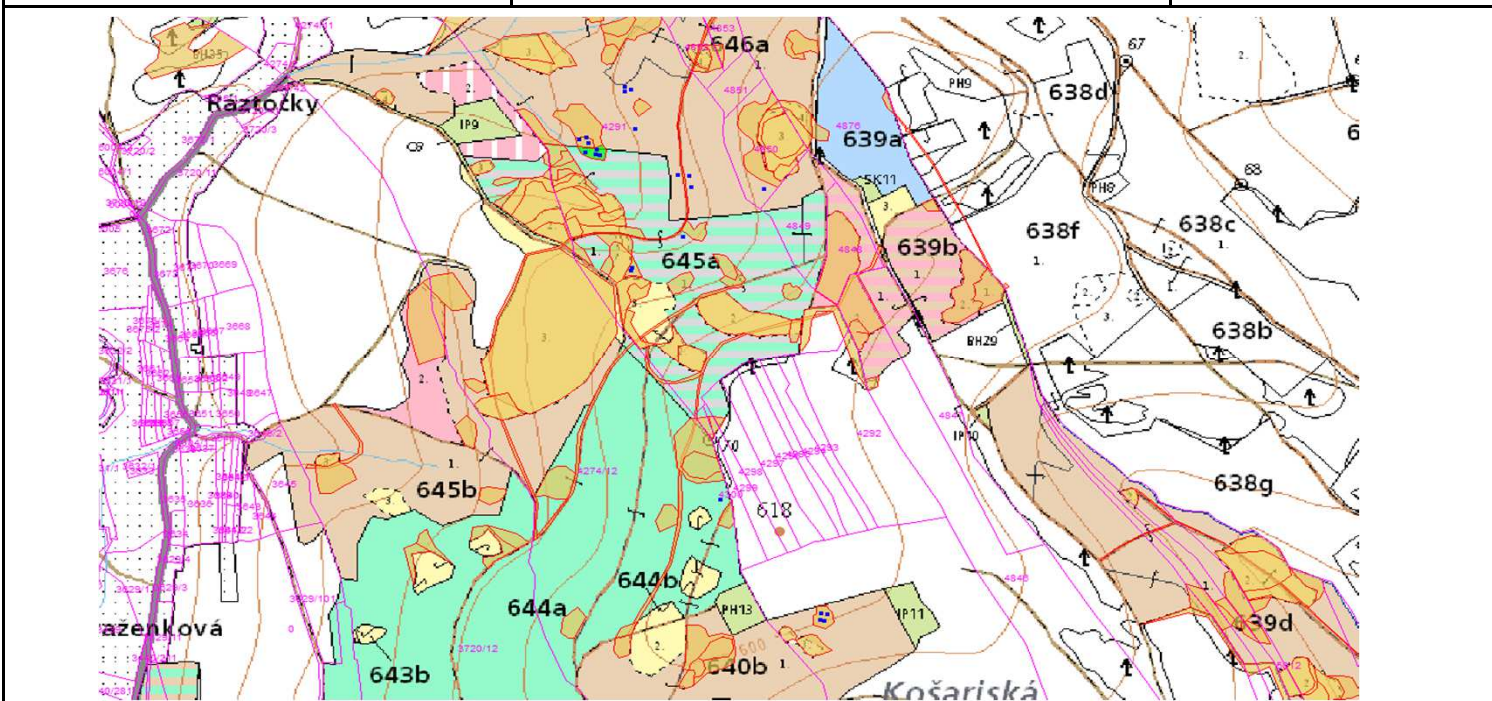

SÚHLAS NA ŤAŽBU DREVA

číslo: 2023/05/26-64

PRIORITA

1

SKLÁDKA

32

PREPÍNANIE

Vydal:

Odborný lesný hospodár	Meno, priezvisko: Ing. IVAN FEIK Odborný lesný hospodár OLH-394/99	Ing. Ivan Feik	Číslo osvedčenia OLH-394 / 99	Vydanie súhlasu: 26.5.2023
	Podpis: 013 11 Lietavská Svinná-Babkov			Platnosť súhlasu do: 26.6.2023

Lesný celok: Čierne Svrčinovec	Vlastník alebo obhospodarovateľ lesa:	katastrálne územie
Vlastnícky celok: LPS Svrčinovec	LPS Svrčinovec	Svrčinovec

SÚHLAS		ČÍSLO PARCELY		Dielec	Druh ťažby	a jej špecifikácia *)	Spôsob vyznačenia ***)	VYZNAČENÁ ŤAŽBA			
číslo	podl.	kmeň	podlom.					Drevina	Počet kmeňov	Objem v m3	Plocha v ha**)
64	1	4291		645A11	RN	LS -sústredená	biela farba, kríže	SM	9	12.00	0.04
64	2	4274	12	644A	RN	LS - rozptýlená	biela farba, bodky	SM	1	1.00	0.00
64	3	4301		640B10	RN	VT -sústredená	biela farba, kríže	SM	4	4.00	0.05
64	4	4291		646A10	RN	LS -sústredená	biela farba, kríže	SM	11	28.00	0.02
64	5	4850		646A10	RN	LS - rozptýlená	biela farba, bodky	SM	1	3.00	0.00
								SPOLU:	26	48.00	0.11

Upozornenie: Súhlas na ťažbu je platný až po doplnení údajov v časti "Vykoná"

- *) Úmyselná obnovná: hospodársky spôsob, forma náhodná: jednotlivo (zlomy, sucháre, vývraty).
- ***) Mimoriadna: účel, plocha náhodná, sústredená: plocha v ha na dve desatiny.
- ***) Farba, ciacha, štítok.