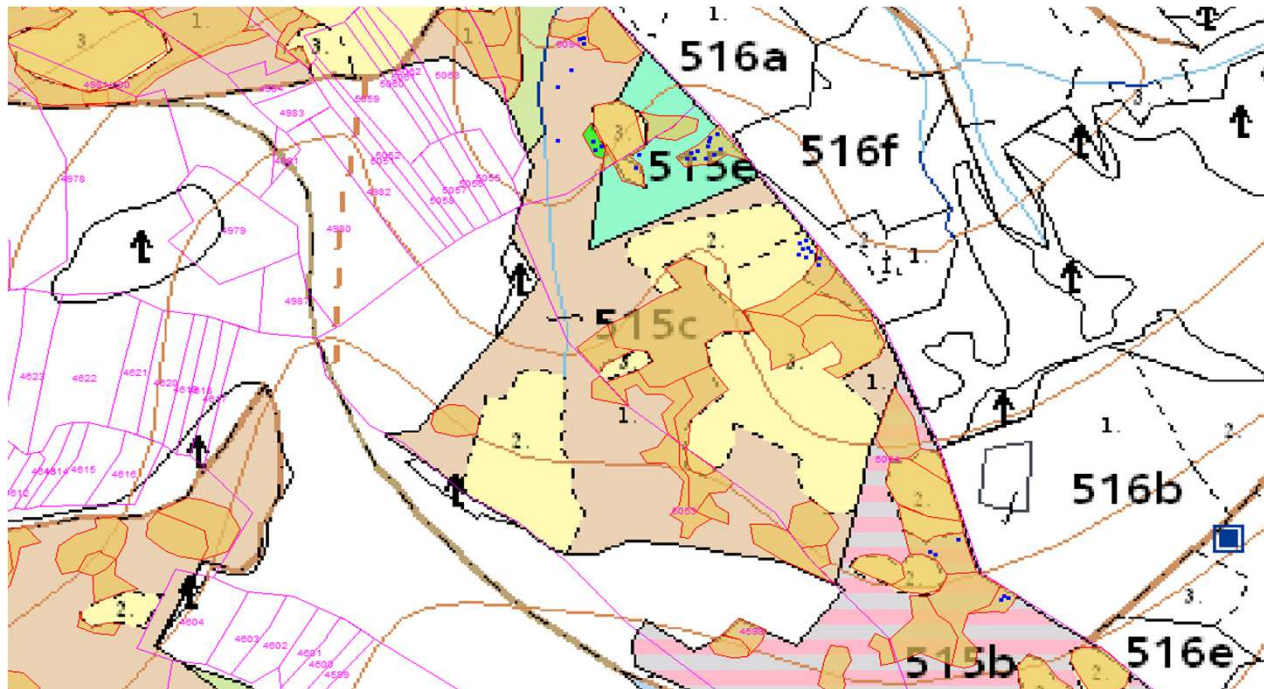

SÚHLAS NA ŤAŽBU DREVA

číslo: 2023/01/02-6

PRIORITA

1

SKLÁDKA

42

Vydal:

PREPÍNANIE

SMEROVÁ S.

Odborný lesný hospodár	Meno, priezvisko: Ing. IVAN FEIK Odborný lesný hospodár OLH-394/99	Ing. Ivan Feik <i>Ivan Feik</i>	Číslo osvedčenia OLH-394 / 99	Vydanie súhlasu: 2.1.2023
	Podpis: Lietavská Svinná 364 013 11 Lietavská Svinná-Babkov			Platnosť súhlasu do: 3.2.2023

Lesný celok: Čierne Svrčinovec	Vlastník alebo obhospodarovateľ lesa:	katastrálne územie
Vlastnícky celok: LPS Svrčinovec	LPS Svrčinovec	Svrčinovec

SÚHLAS		ČÍSLO PARCELY		Dielec	Druh ťažby	a jej špecifikácia *)	Spôsob vyznačenia ***)	VYZNAČENÁ ŤAŽBA			
číslo	podl.	kmeň	podlom.					Drevina	Počet kmeňov	Objem v m3	Plocha v ha**)
6	1	5054		515B11	RN	LS -sústredená	biela farba, kríže	SM	6	20.00	0.02
6	2	5054		515C10	RN	LS- rozptýlená	biela farba, bodky	SM	12	30.00	0.00
6	3	5054		515E	RN	LS -sústredená	biela farba, kríže	SM	20	31.00	0.06
6	4	5094		515C10	RN	LS -sústredená	biela farba, kríže	SM	8	13.00	0.03
								SPOLU:	46	94.00	0.11

*) Úmyselná obnovná: hospodársky spôsob, forma náhodná: jednotlivo (zlomy, sucháre, vývraty).

***) Mimoriadna: účel, plocha náhodná, sústredená: plocha v ha na dve desatiny.

***) Farba, ciacha, štítok.