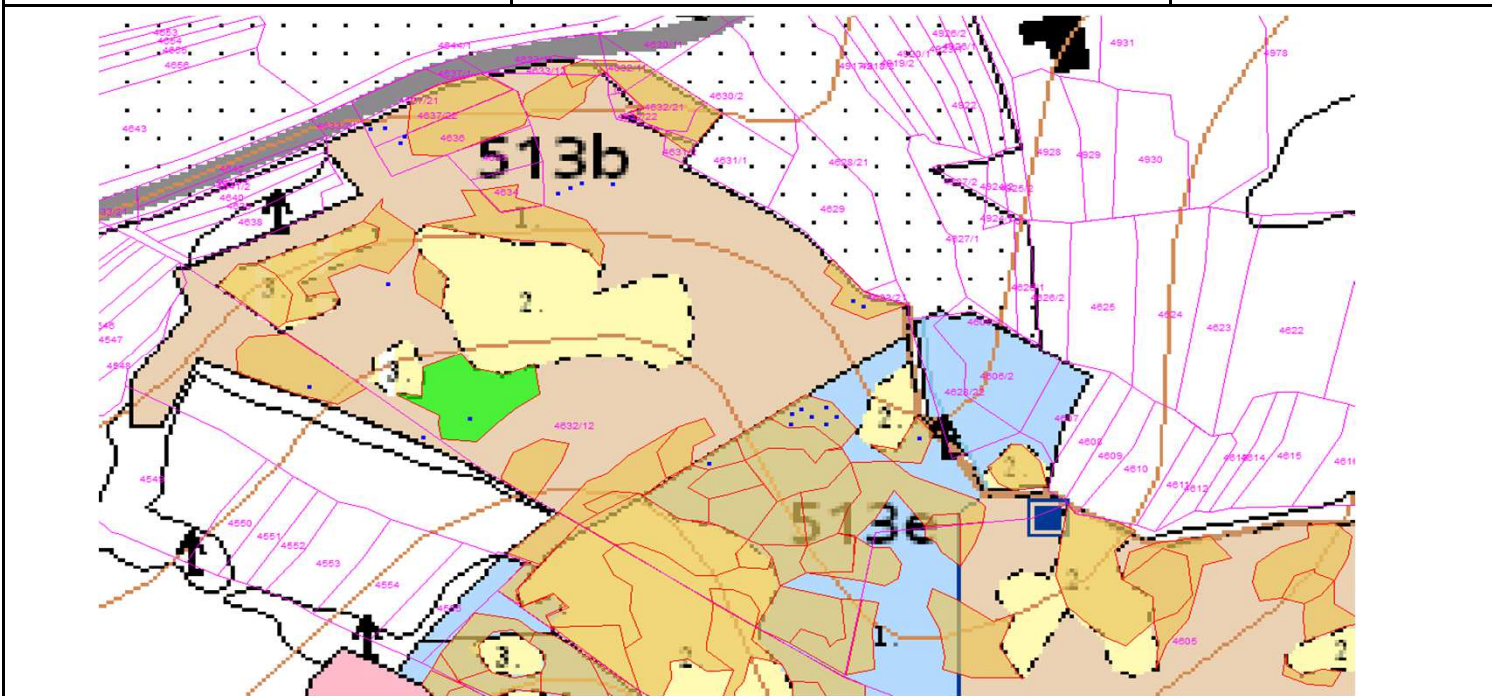

SÚHLAS NA ŤAŽBU DREVA

číslo: 2023/05/12-56

PRIORITA

1

SKLÁDKA

43

Vydal:

PREPÍNANIE

SMEROVÁ S.

Odborný lesný hospodár	Meno, priezvisko: Ing. IVAN FEIK odborný lesný hospodár OI H-394/99	Ing. Ivan Feik 	Číslo osvedčenia	Vydanie súhlasu: 12.5.2023
	Podpis: 013 11 Lietavská Svinná-Babkov		OLH-394 / 99	Platnosť súhlasu do: 12.6.2023

Lesný celok: Čierne Svrčinovec	Vlastník alebo obhospodarovateľ lesa:	katastrálne územie
Vlastnícky celok: LPS Svrčinovec	LPS Svrčinovec	Svrčinovec

SÚHLAS		ČÍSLO PARCELY		Dielec	Druh ťažby	a jej špecifikácia *)	Spôsob vyznačenia ***)	VYZNAČENÁ ŤAŽBA			
číslo	podl.	kmeň	podlom.					Drevina	Počet kmeňov	Objem v m3	Plocha v ha**)
56	1	4633	22	513B10	RN	LS - sústredená	biela farba, kríže	SM	7	14.00	0.18
56	2	4636		513B10	RN	LS - rozptýlená	biela farba, bodky	SM	2	3.00	0.00
56	3	4637	22	513B10	RN	LS - rozptýlená	biela farba, bodky	SM	4	6.00	0.00
56	4	4556		513B10	RN	LS - rozptýlená	biela farba, bodky	SM	2	4.00	0.00
56	5	4633	22	513E10	RN	LS - sústredená	biela farba, kríže	SM	12	16.00	0.05
								SPOLU:	27	43.00	0.23

- *) Úmyselná obnovná: hospodársky spôsob, forma náhodná: jednotlivo (zlomy, sucháre, vývraty).
- ***) Mimoriadna: účel, plocha náhodná, sústredená: plocha v ha na dve desatiny.
- ***) Farba, ciacha, štítok.