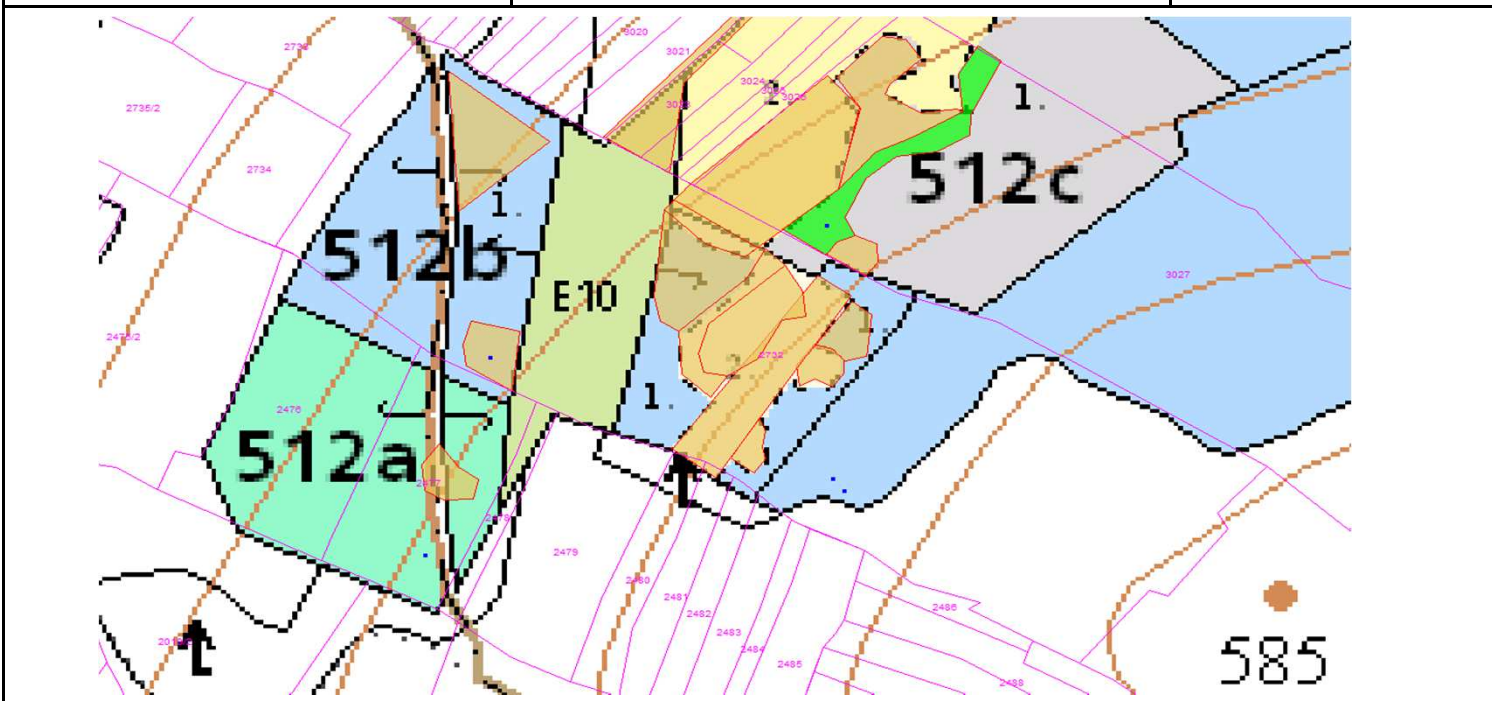

SÚHLAS NA ŤAŽBU DREVA

číslo: 2022/03/24-42

PRIORITA

1

SKLÁDKA

45

PREPÍNANIE

Vydal:

Odborný lesný hospodár	Meno, priezvisko: Ing. IVAN FEIK Odborný lesný hospodár OLH-394/99	Ing. Ivan Feik	Číslo osvedčenia OLH-394 / 99	Vydanie súhlasu: 24.3.2023
	Podpis: Lietavská Svinná 364 013 11 Lietavská Svinná-Babkov			Platnosť súhlasu do: 24.4.2023

Lesný celok: Čierne Svrčinovec	Vlastník alebo obhospodarovateľ lesa:	katastrálne územie
Vlastnícky celok: LPS Svrčinovec	LPS Svrčinovec	Svrčinovec

SÚHLAS		ČÍSLO PARCELY		Dielec	Druh ťažby	a jej špecifikácia *)	Spôsob vyznačenia ***)	VYZNAČENÁ ŤAŽBA				
číslo	podl.	kmeň	podlom.					Drevina	Počet kmeňov	Objem v m3	Plocha v ha**)	
42	1	2732		512E	RN	LS- rozptýlená	biela farba, bodky	SM	2	3.00	0.00	
42	2	3027		512C10	RN	LS-sústredená	biela farba, kríže	SM	1	3.00	0.09	
42	3	2732		512B10	RN	LS- rozptýlená	biela farba, bodky	SM	1	2.00	0.00	
42	4	2477		512A	RN	LS- rozptýlená	biela farba, bodky	SM	1	2.00	0.00	
									SPOLU:	5	10.00	0.09

- *) Úmyselná obnovná: hospodársky spôsob, forma náhodná: jednotlivé (zlomy, sucháre, vývraty).
- ***) Mimoriadna: účel, plocha náhodná, sústredená: plocha v ha na dve desatiny.