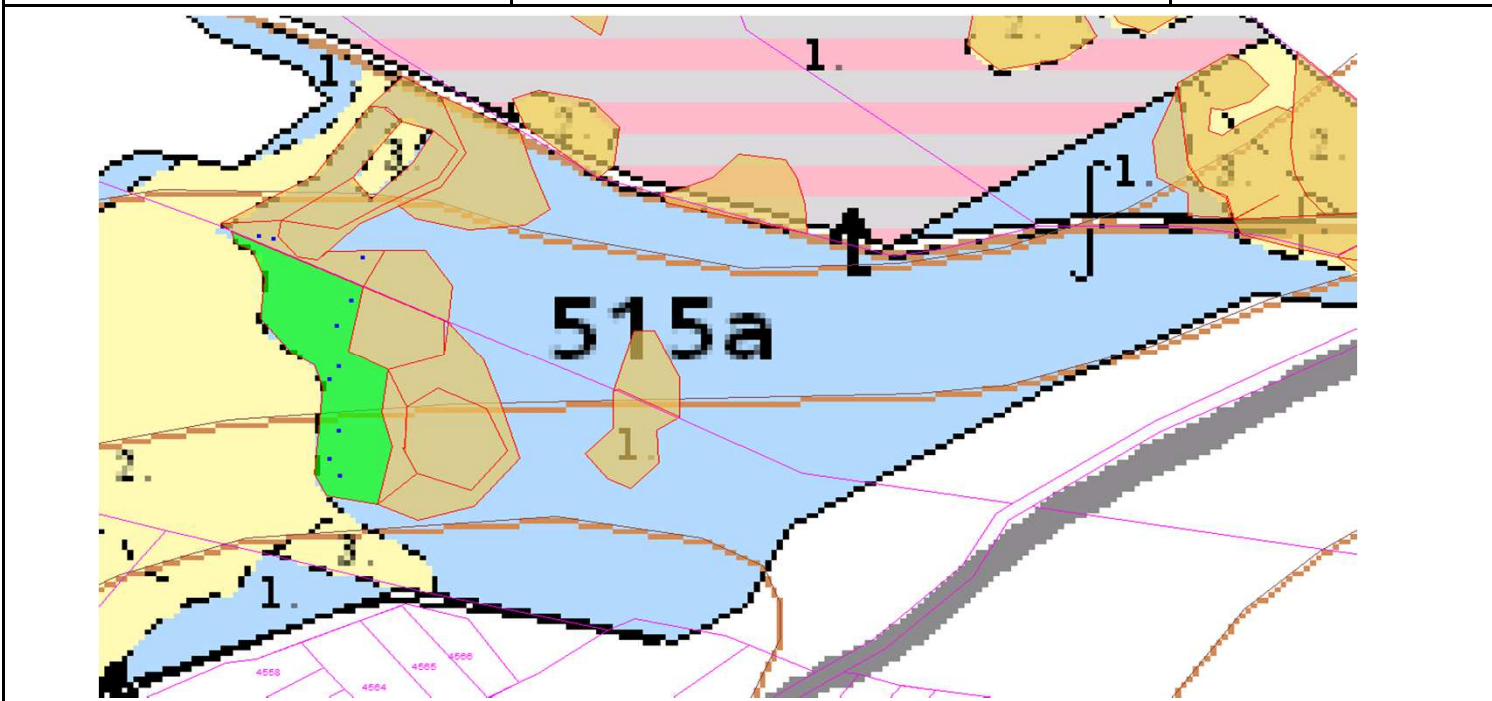

# SÚHLAS NA ŤAŽBU DREVA

číslo: 2023/03/10-37

PRIORITA

1

SKLÁDKA

42

Vydal:

PREPÍNANIE

SMEROVÁ S.

Odborný lesný hospodár	Meno, priezvisko: Ing. IVAN FEIK Odborný lesný hospodár OLH-394/99	Ing. Ivan Feik	Číslo osvedčenia	Vydanie súhlasu: 10.3.2023
	Podpis: Lietauská Svinná 364 013 11 Lietauská Svinná-Babkov		OLH-394 / 99	Platnosť súhlasu do: 10.4.2023

Lesný celok: Čierne Svrčinovec	Vlastník alebo obhospodarovateľ lesa:	katastrálne územie
Vlastnícky celok: LPS Svrčinovec	LPS Svrčinovec	Svrčinovec

SÚHLAS		ČÍSLO PARCELY		Dielec	Druh ťažby	a jej špecifikácia *)	Spôsob vyznačenia ***)	VYZNAČENÁ ŤAŽBA			
číslo	podl.	kmeň	podlom.					Drevina	Počet kmeňov	Objem v m3	Plocha v ha**)
37	1	4598		515A10	RN	LS -sústredená	biela farba, kríže	SM	2	3.00	0.03
37	2	4597		515A10	RN	LS -sústredená	biela farba, kríže	SM	7	11.00	0.16
37	2	4597		515A10	RN	SN-rozptýlená	biela farba, bodky	SM	1	1.00	0.00
								<b>SPOLU:</b>	<b>10</b>	<b>15.00</b>	<b>0.19</b>