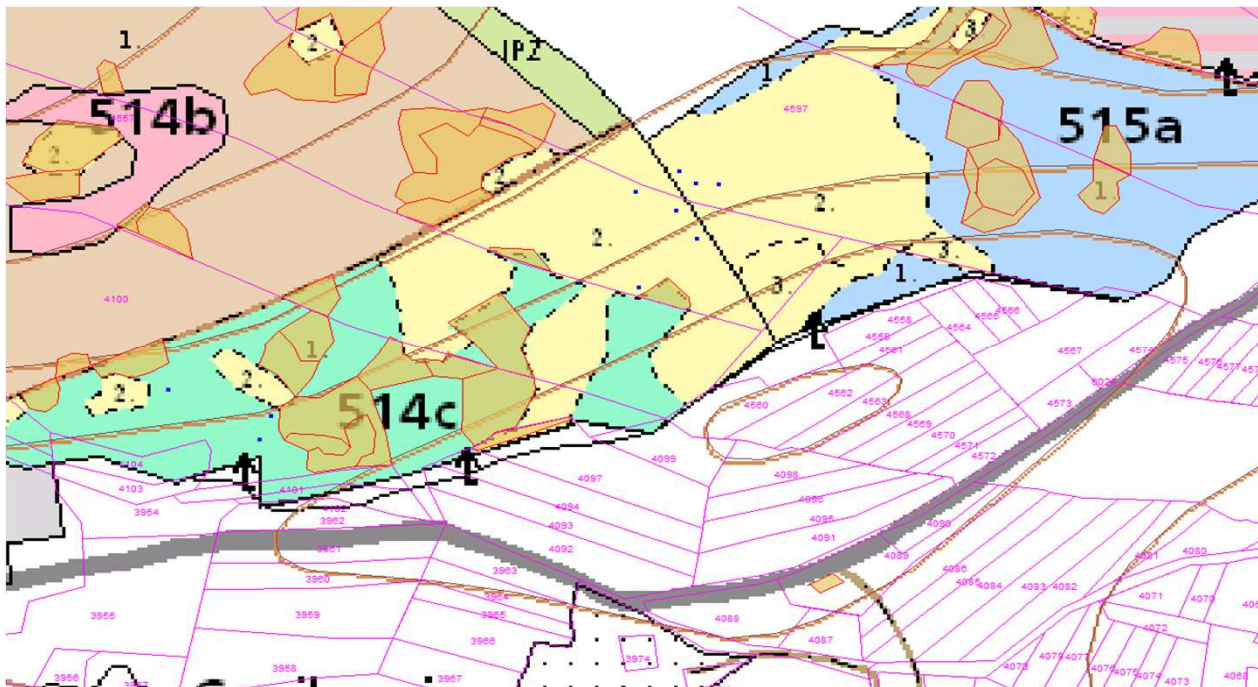

SÚHLAS NA ŤAŽBU DREVA

číslo: 2023/03/10-36

PRIORITA

1

SKLÁDKA

43

Vydal:

PREPÍNANIE

SMEROVÁ S.

Odborný lesný hospodár	Meno, priezvisko: Ing. IVAN FEIK odborný lesný hospodár OI H-394/99	Ing. Ivan Feik	Číslo osvedčenia OLH-394 / 99	Vydanie súhlasu: 10.3.2023
	Podpis: 013 11 Lietavská Svinná-Babkov			Platnosť súhlasu do: 10.4.2023

Lesný celok: Čierne Svrčinovec	Vlastník alebo obhospodarovateľ lesa:	katastrálne územie
Vlastnícky celok: LPS Svrčinovec	LPS Svrčinovec	Svrčinovec

SÚHLAS		ČÍSLO PARCELY		Dielec	Druh ťažby	a jej špecifikácia *)	Spôsob vyznačenia ***)	VYZNAČENÁ ŤAŽBA			
číslo	podl.	kmeň	podlom.					Drevina	Počet kmeňov	Objem v m ³	Plocha v ha**)
36	1	4556		514C10	RN	LS- rozptýlená	biela farba, bodky	SM	5	7.00	0.00
36	2	4597		515A10	RN	LS- rozptýlená	biela farba, bodky	SM	3	4.00	0.00
36	3	4100		514C10	RN	LS- rozptýlená	biela farba, bodky	SM	1	1.00	0.00
36	3	4100		514C10	RN	VT- rozptýlená	biela farba, bodky	SM	2	2.00	0.00
								SPOLU:	11	14.00	0.00

Upozornenie: Súhlas na ťažbu je platný až po doplnení údajov v časti "Vykonať"

*) Úmyselná obnovná: hospodársky spôsob, forma náhodná: jednotlivo (zlomy, sucháre, vývraty).

***) Mimoriadna: účel, plocha náhodná, sústredená: plocha v ha na dve desatiny.