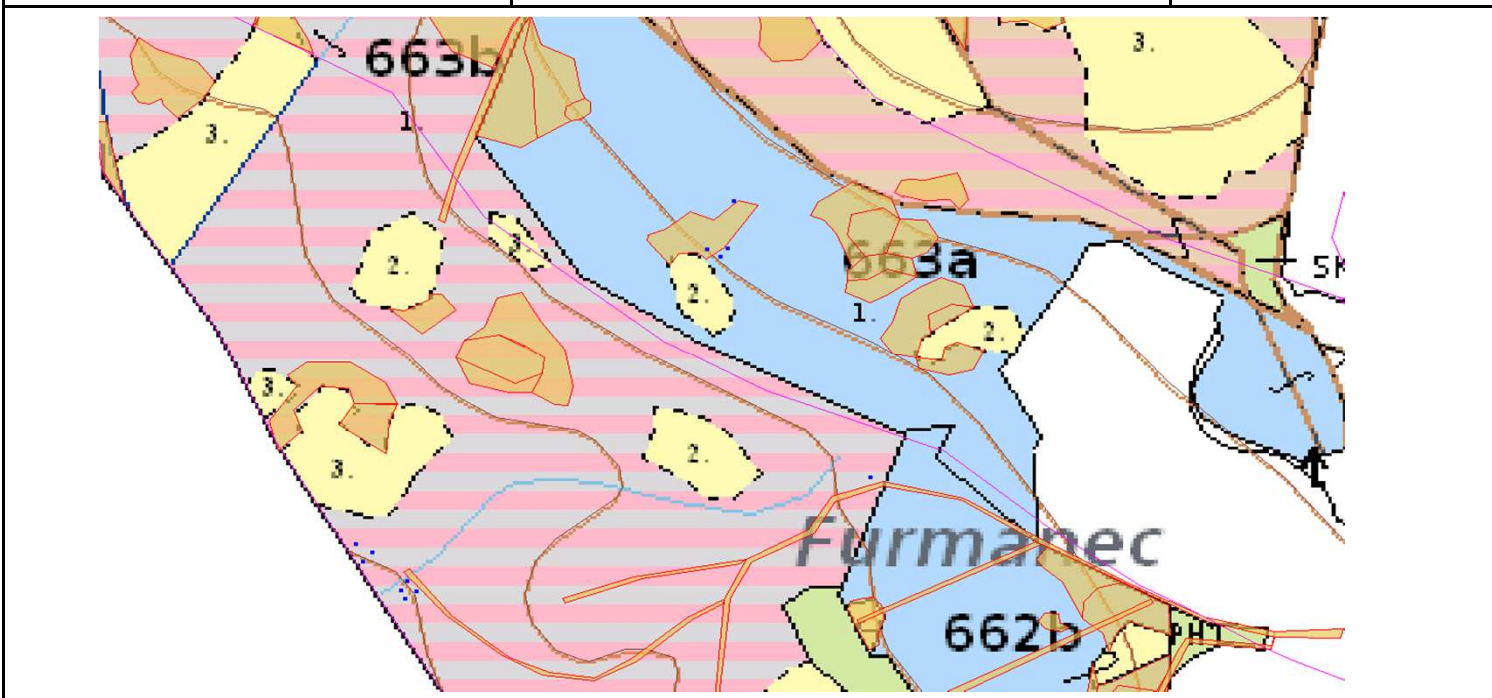

SÚHLAS NA ŤAŽBU DREVA

číslo: 2022/03/10-35

PRIORITA

1

SKLÁDKA

12

PREPÍNANIE

Vydal:

Odborný lesný hospodár	Meno, priezvisko: Ing. IVAN FEIK Odborný lesný hospodár OLH-394/99	Ing. Ivan Feik	Číslo osvedčenia OLH-394 / 99	Vydanie súhlasu: 10.3.2023
	Podpis: 013 11 Lietavská Svinná-Babkov	<i>Ivan Feik</i>		Platnosť súhlasu do: 10.4.2023

Lesný celok: Čierne Svrčinovec	Vlastník alebo obhospodarovateľ lesa:	katastrálne územie
Vlastnícky celok: LPS Svrčinovec	LPS Svrčinovec	Svrčinovec

SÚHLAS		ČÍSLO PARCELY		Dielec	Druh ťažby	a jej špecifikácia *)	Spôsob vyznačenia ***)	VYZNAČENÁ ŤAŽBA			
číslo	podl.	kmeň	podlom.					Drevina	Počet kmeňov	Objem v m3	Plocha v ha**)
35	1	792	663B11	RN	LS-rozptýlená	biela farba, bodky	SM	7	6.00	0.00	
35	1	792	663B11	RN	VT-rozptýlená	biela farba, bodky	SM	3	2.00	0.00	
35	2	794	663A10	RN	VT-rozptýlená	biela farba, bodky	BR	1	1.00	0.00	
35	2	794	663A10	RN	LS-rozptýlená	biela farba, bodky	SM	4	3.00	0.00	
								SPOLU:	15	12.00	0.00

- *) Úmyselná obnovná: hospodársky spôsob, forma náhodná: jednotlivo (zlomy, sucháre, vývraty).
- **) Mimoriadna: účel, plocha náhodná, sústredená: plocha v ha na dve desatiny.
- ***) Farba, ciacha, štítok.