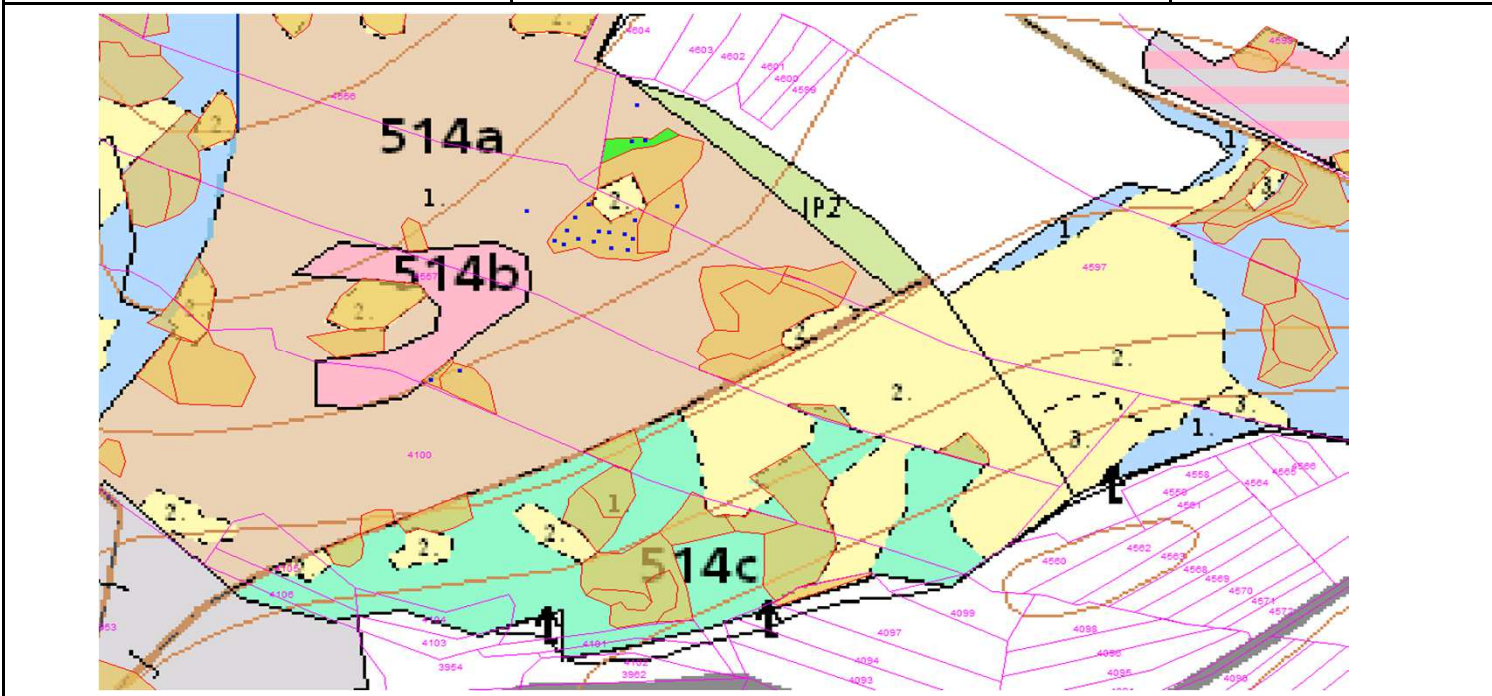

SÚHLAS NA ŤAŽBU DREVA

číslo: 2023/01/02-3

PRIORITA

1

SKLÁDKA

43

Vydal:

PREPÍNANIE

SMEROVÁ S.

Odborný lesný hospodár	Meno, priezvisko: Ing. IVAN FEIK odborný lesný hospodár OĽH-394/99	Ing. Ivan Feik	Číslo osvedčenia OLH-394 / 99	Vydanie súhlasu: 2.1.2023
	Podpis: Lietavská Svinná 364 013 11 Lietavská Svinná-Babkov			Platnosť súhlasu do: 3.2.2023

Lesný celok: Čierne Svrčinovec	Vlastník alebo obhospodarovateľ lesa:	katastrálne územie
Vlastnícky celok: LPS Svrčinovec	LPS Svrčinovec	Svrčinovec

SÚHLAS		ČÍSLO PARCELY		Dielec	Druh ťažby	a jej špecifikácia *)	Spôsob vyznačenia ***)	VYZNAČENÁ ŤAŽBA			
číslo	podl.	kmeň	podlom.					Drevina	Počet kmeňov	Objem v m3	Plocha v ha**)
3	1	4557		514A10	RN	LS -sústredená	biela farba, kríže	SM	2	3.00	0.01
3	2	4556		514A10	RN	LS -sústredená	biela farba, kríže	SM	18	39.00	0.11
3	3	4597		514A10	RN	LS -sústredená	biela farba, kríže	SM	5	7.00	0.03
								SPOLU:	25	49.00	0.15

- *) Úmyselná obnovná: hospodársky spôsob, forma náhodná: jednotlivo (zlomy, sucháre, vývraty).
- ***) Mimoriadna: účel, plocha náhodná, sústredená: plocha v ha na dve desatiny.