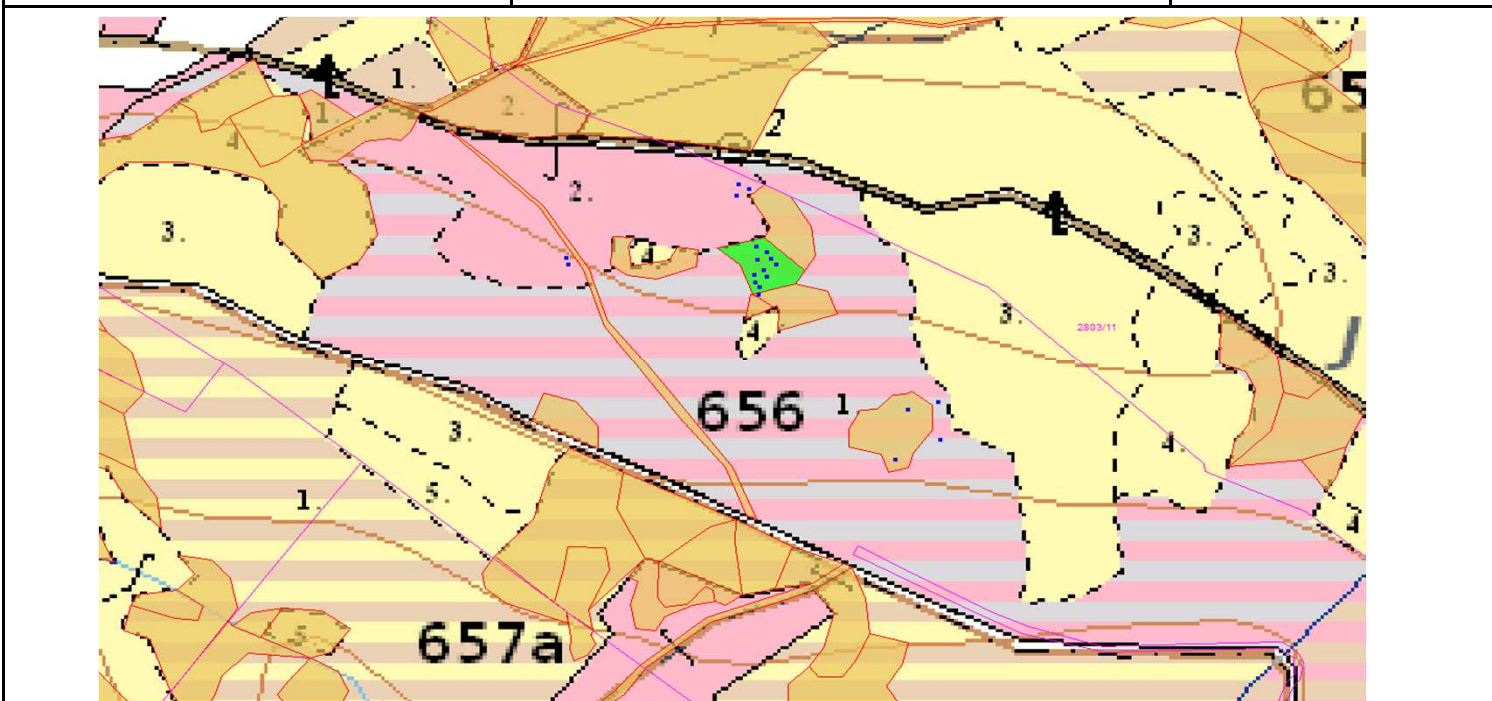

# SÚHLAS NA ŤAŽBU DREVA

číslo: 2023/02/24-27

PRIORITA

1

SKLÁDKA

22

PREPÍNANIE

Vydal:

Odborný lesný hospodár	Meno, priezvisko: Ing. IVAN FEIK Odborný lesný hospodár OLH-394/99	Ing. Ivan Feik	Číslo osvedčenia  OLH-394 / 99	Vydanie súhlasu: 24.2.2023
	Podpis: 013 11 Lietavská Svinná-Babkov			Platnosť súhlasu do: 30.3.2023

Lesný celok: Čierne Svrčinovec	Vlastník alebo obhospodarovateľ lesa:	katastrálne územie
Vlastnícky celok: LPS Svrčinovec	LPS Svrčinovec	Svrčinovec

SÚHLAS		ČÍSLO PARCELY		Dielec	Druh ťažby	a jej špecifikácia *)	Spôsob vyznačenia ***)	VYZNAČENÁ ŤAŽBA				
číslo	podl.	podlom.						Drevina	Počet kmeňov	Objem v m3	Plocha v ha**)	
27	1	2333		656_11	RN	LS - sústredená	biela farba, kríže	SM	2	6.00	0.10	
27	1	2333		656_11	RN	VT - rozptýlená	biela farba, bodky	SM	2	3.00	0.00	
27	1	2333		656_12	PN	LS - sústredená	biela farba, kríže	SM	18	7.00	0.06	
27	2	2333		656_20	PN	LS - rozptýlená	biela farba, bodky	SM	5	3.00	0.00	
									<b>SPOLU:</b>	<b>27</b>	<b>19.00</b>	<b>0.16</b>