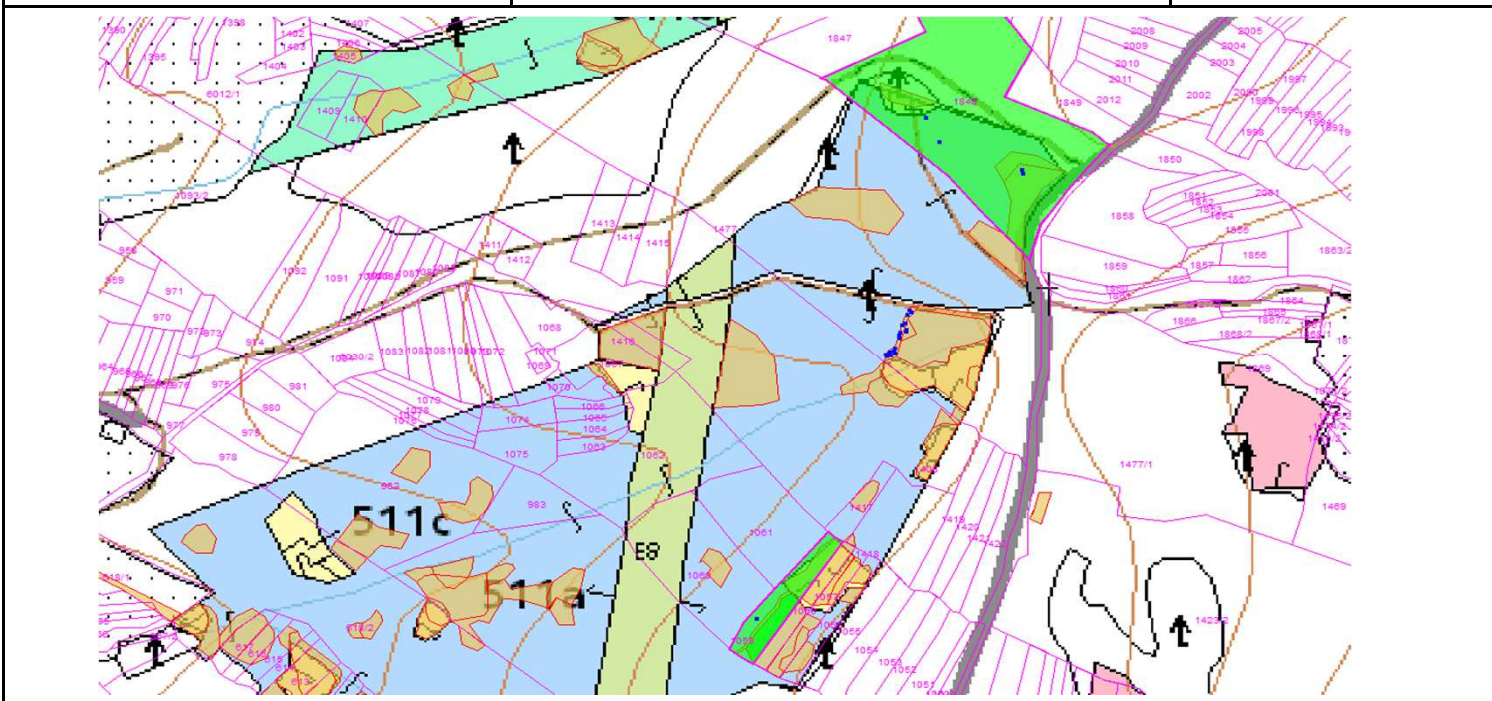

SÚHLAS NA ŤAŽBU DREVA

číslo: 2023/11/03-171

PRIORITA

1

SKLÁDKA

45

PREPÍNANIE

Vydal:

Odborný lesný hospodár	Meno, priezvisko: Ing. IVAN FEIK Odborný lesný hospodár OLH-394/99	Ing. Ivan Feik	Číslo osvedčenia OLH-394 / 99	Vydanie súhlasu: 3.11.2023
	Podpis: 013 11 Lietavská Svinňá-Babkov			Platnosť súhlasu do: 3.12.2023

Lesný celok: Čierne Svrčinovec	Vlastník alebo obhospodarovateľ lesa:	katastrálne územie
Vlastnícky celok: LPS Svrčinovec	LPS Svrčinovec	Svrčinovec

SÚHLAS		ČÍSLO PARCELY		Dielec	Druh ťažby	a jej špecifikácia *)	Spôsob vyznačenia ***)	VYZNAČENÁ ŤAŽBA			
číslo	podl.	kmeň	podlom.					Drevina	Počet kmeňov	Objem v m3	Plocha v ha**)
171	1	1477		511A	RNP	LS-sústredená	biela farba, kríže	SM	8	11.00	0.01
171	1	1477		511A	RNP	VT-sústredená	biela farba, kríže	SM	11	9.00	0.01
171	2	1847		511A	PN	LS- rozptýlená	biela farba, bodky	SM	4	4.00	0.00
171	3	1059		511A	PN	LS- rozptýlená	biela farba, bodky	SM	1	2.00	0.00
								SPOLU:	24	26.00	0.02

- *) Úmyselná obnovná: hospodársky spôsob, forma náhodná: jednotlivé (zlomy, sucháre, vývraty).
- ***) Mimoriadna: účel, plocha náhodná, sústredená: plocha v ha na dve desatiny.
- *) Farba, ciacha, štítok.