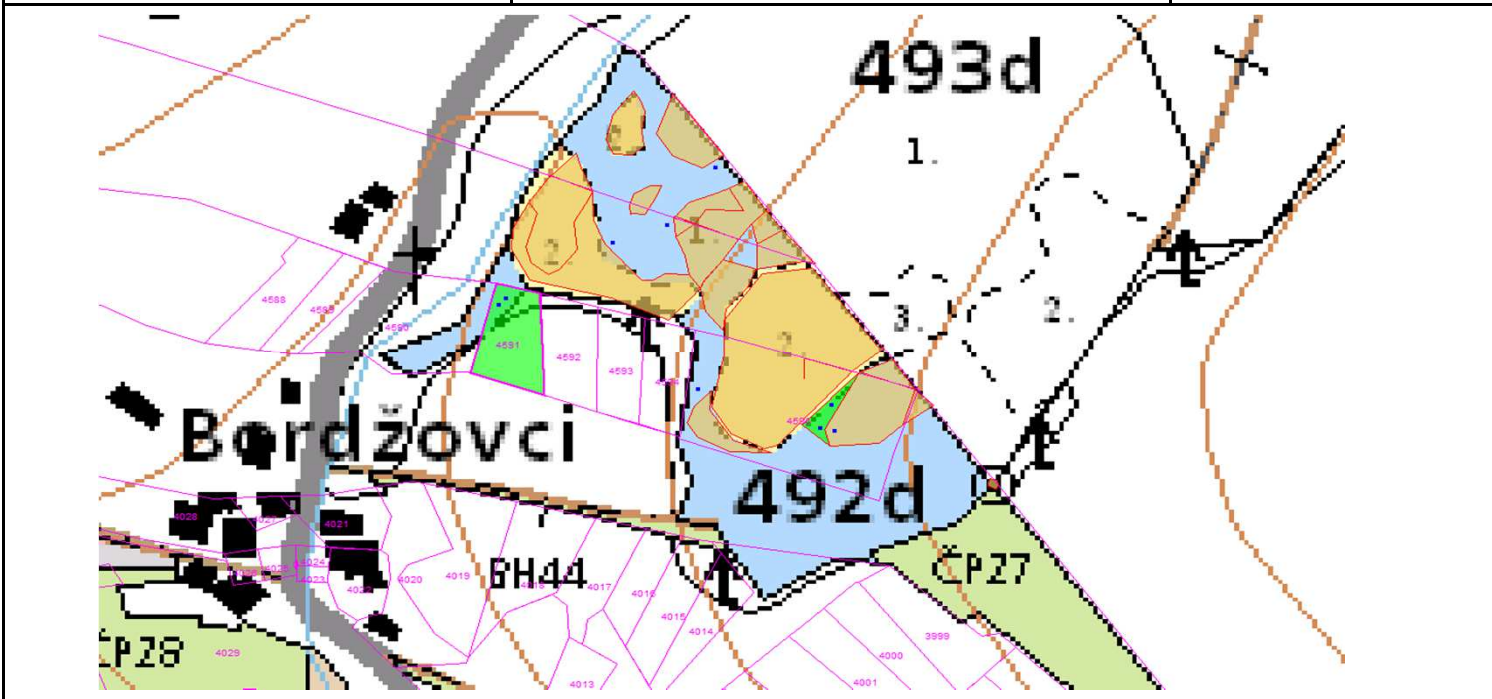

SÚHLAS NA ŤAŽBU DREVA

číslo: 2023/10/06-165

PRIORITA

1

SKLÁDKA

54

PREPÍNANIE

Vydal:

Odborný lesný hospodár	Meno, priezvisko: Ing. IVAN FEIK Odborný lesný hospodár OLH-394/99	Ing. Ivan Feik	Číslo osvedčenia OLH-394 / 99	Vydanie súhlasu: 6.10.2023
	Podpis: 013 11 Lietavská Svinná-Babkov			Platnosť súhlasu do: 6.11.2023

Lesný celok: Čierne Svrčinovec	Vlastník alebo obhospodarovateľ lesa:	katastrálne územie
Vlastnícky celok: LPS Svrčinovec	LPS Svrčinovec	Svrčinovec

SÚHLAS		ČÍSLO PARCELY		Dielec	Druh ťažby	a jej špecifikácia *)	Spôsob vyznačenia ***)	VYZNAČENÁ ŤAŽBA				
číslo	podl.	kmeň	podlom.					Drevina	Počet kmeňov	Objem v m3	Plocha v ha**)	
165	1	4591		492D10	RN	LS - rozptýlená	biela farba, bodky	SM	1	1.00	0.00	
165	2	4583		492D10	RN	LS - rozptýlená	biela farba, bodky	SM	2	3.00	0.00	
165	3	4595		492D10	RN	LS- sústredená	biela farba, kríže	SM	4	7.00	0.01	
165	4	4598		492D10	RN	LS - rozptýlená	biela farba, bodky	SM	1	5.00	0.00	
									SPOLU:	8	16.00	0.01