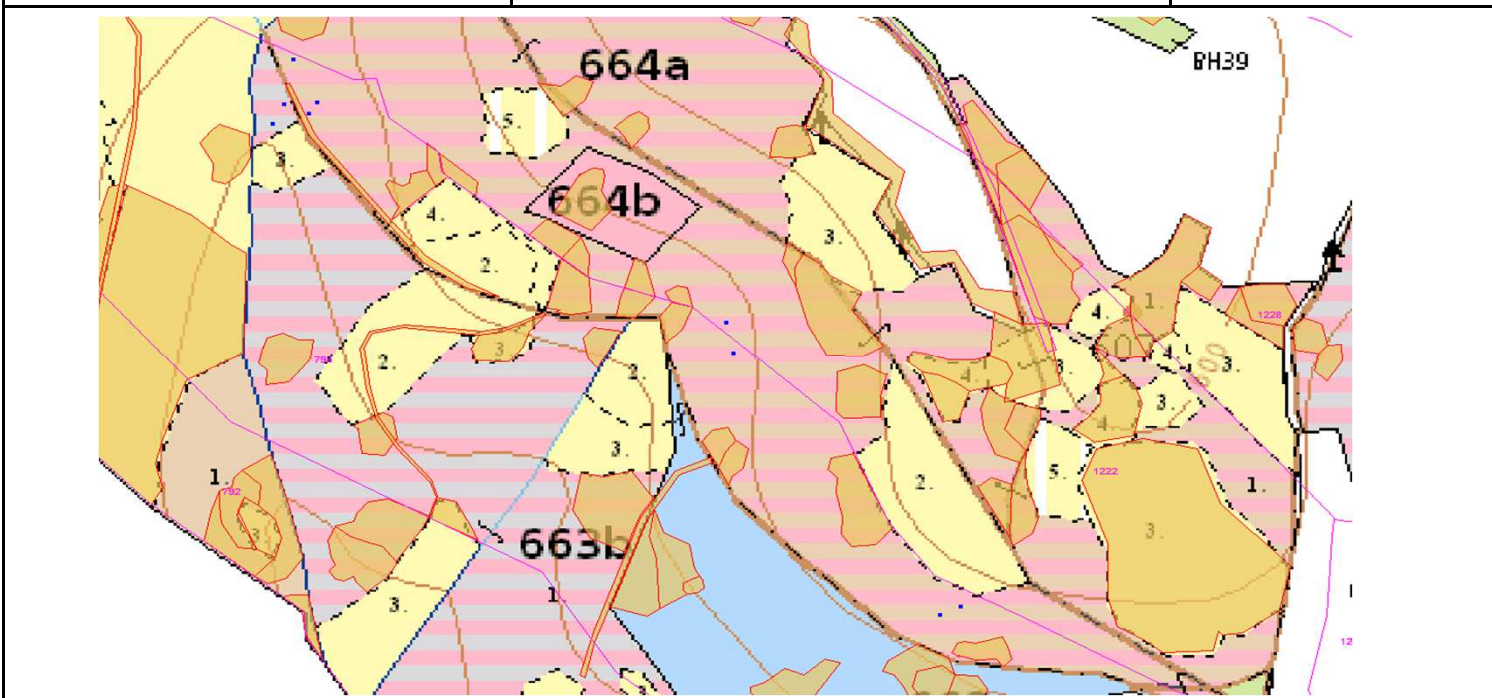

SÚHLAS NA ŤAŽBU DREVA

číslo: 2023/09/29-161

PRIORITA

1

SKLÁDKA

12

PREPÍNANIE

Vydal:

Odborný lesný hospodár	Meno, priezvisko: Ing. IVAN FEIK Odborný lesný hospodár OLH-394/99	Ing. Ivan Feik	Číslo osvedčenia OLH-394 / 99	Vydanie súhlasu: 29.09.2023
	Podpis: Lietavská Svinná 364 013 11 Lietavská Svinná-Babkov			Platnosť súhlasu do: 30.10.2023

Lesný celok: Čierne Svrčinovec	Vlastník alebo obhospodarovateľ lesa:	katastrálne územie
Vlastnícky celok: LPS Svrčinovec	LPS Svrčinovec	Svrčinovec

SÚHLAS		ČÍSLO PARCELY		Dielec	Druh ťažby	a jej špecifikácia *)	Spôsob vyznačenia ***)	VYZNAČENÁ ŤAŽBA			
číslo	podl.	kmeň	podlom.					Drevina	Počet kmeňov	Objem v m3	Plocha v ha**)
161	1	794	664A11	RN	LS - rozptýlená	biela farba, bodky	SM	6	8.00	0.00	
161	2	1222	664A11	RN	LS - rozptýlená	biela farba, bodky	SM	1	1.00	0.00	
161	3	794	663B11	RN	LS - rozptýlená	biela farba, bodky	SM	2	4.00	0.00	
								SPOLU:	9	13.00	0.00

*) Úmyselná obnovná: hospodársky spôsob, forma náhodná: jednotlivo (zlomy, sucháre, vývraty).

**) Mimoriadna: účel, plocha náhodná, sústredená: plocha v ha na dve desatiny.

***) Farba, ciacha, štítok.