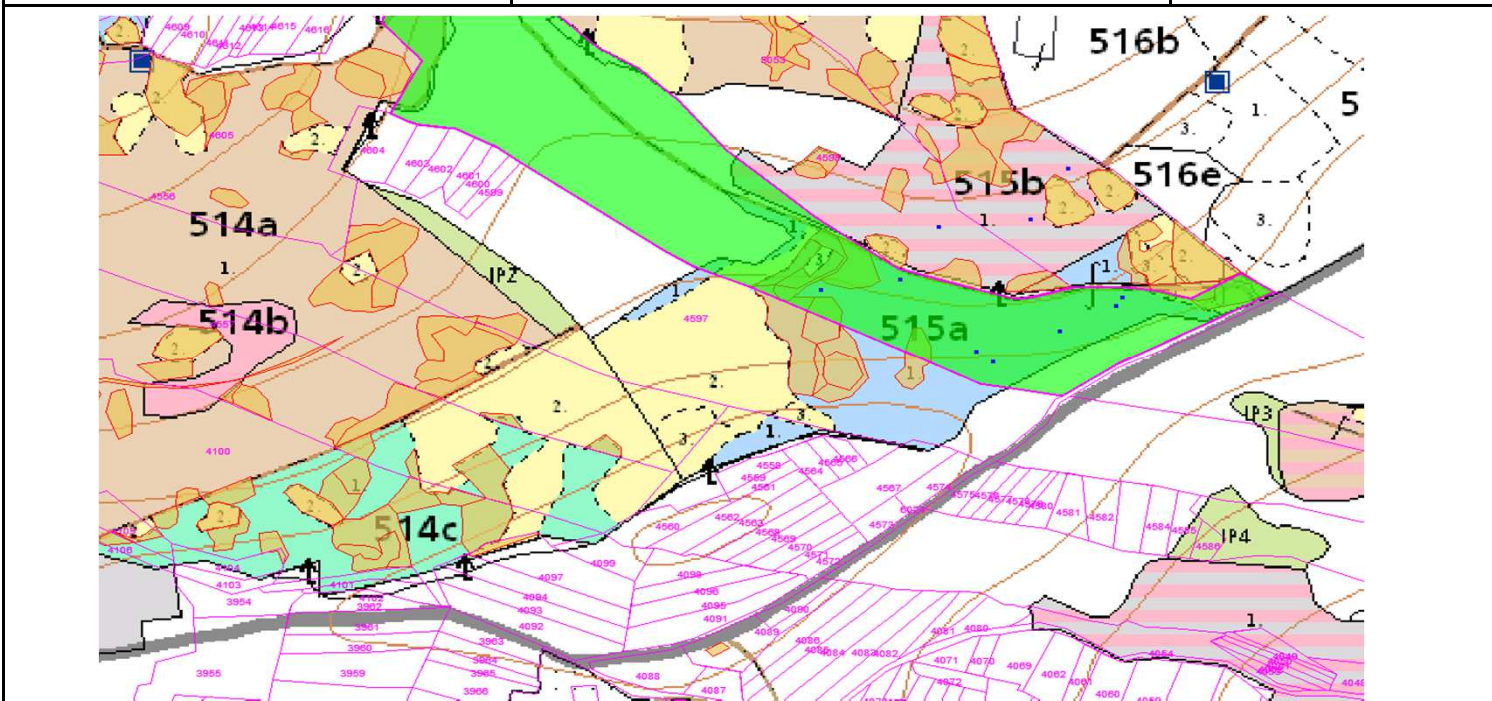

SÚHLAS NA ŤAŽBU DREVA

číslo: 2023/09/29-157

PRIORITA

1

SKLÁDKA

42

Vydal:

PREPÍNANIE

SMEROVÁ S.

Odborný lesný hospodár	Meno, priezvisko: Ing. IVAN FEIK odborný lesný hospodár OĽH-394/99	Ing. Ivan Feik 	Číslo osvedčenia	Vydanie súhlasu: 29.09.2023
	Podpis: Lietavská Svinná 364 013 11 Lietavská Svinná-Babkov		OLH-394 / 99	Platnosť súhlasu do: 30.10.2023

Lesný celok: Čierne Svrčinovec	Vlastník alebo obhospodarovateľ lesa:	katastrálne územie
Vlastnícky celok: LPS Svrčinovec	LPS Svrčinovec	Svrčinovec

SÚHLAS		ČÍSLO PARCELY		Dielec	Druh ťažby	a jej špecifikácia *)	Spôsob vyznačenia ***)	VYZNAČENÁ ŤAŽBA			
číslo	podl.	kmeň	podlom.					Drevina	Počet kmeňov	Objem v m3	Plocha v ha**)
157	1	4598		515A10	RN	LS- rozptýlená	biela farba, bodky	SM	6	11.00	0.00
157	2	5053		515B11	RN	LS- rozptýlená	biela farba, bodky	SM	1	2.00	0.00
157	3	5054		515B11	RN	LS- rozptýlená	biela farba, bodky	SM	3	5.00	0.00
								SPOLU:	10	18.00	0.00

*) Úmyselná obnovná: hospodársky spôsob, forma náhodná: jednotlivo (zlomy, sucháre, vývraty).

***) Mimoriadna: účel, plocha náhodná, sústredená: plocha v ha na dve desatiny.

***) Farba, ciacha, štítok.