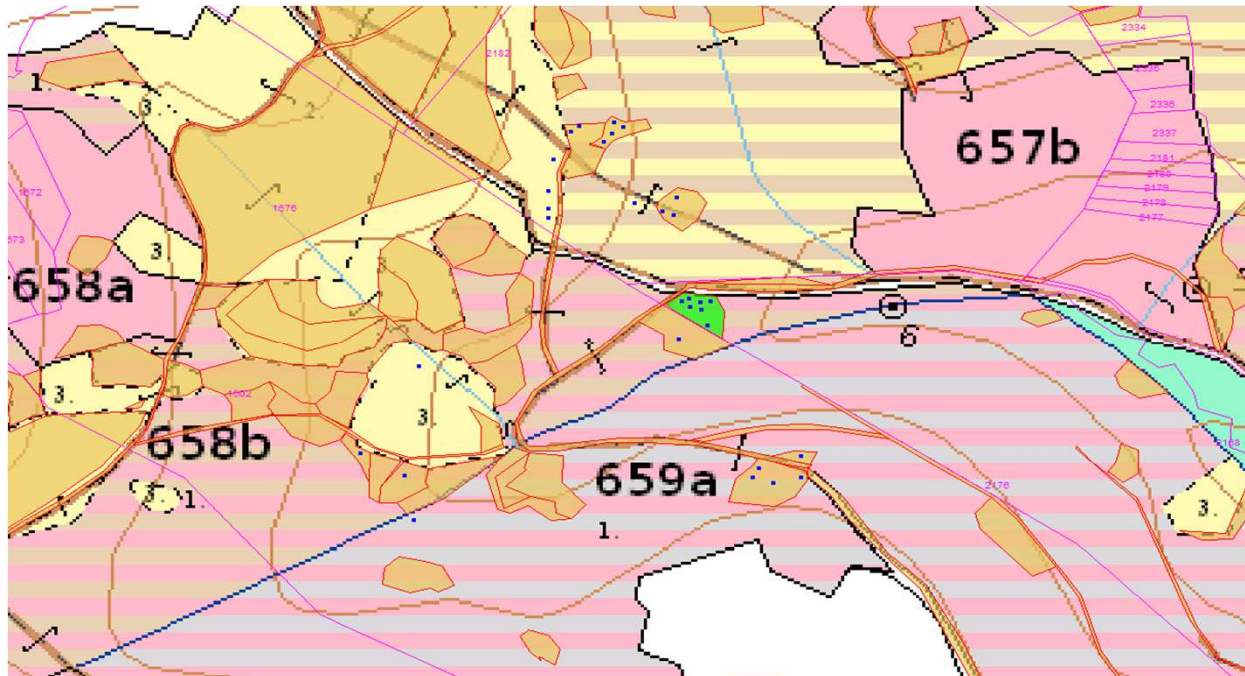

SÚHLAS NA ŤAŽBU DREVA

číslo: 2023/09/07-145

PRIORITA

1

SKLÁDKA

22

PREPÍNANIE

Vydal:

Odborný lesný hospodár	Meno, priezvisko: Ing. IVAN FEIK Odborný lesný hospodár OLH-394/99	Ing. Ivan Feik	Číslo osvedčenia OLH-394 / 99	Vydanie súhlasu: 30.6.2023
	Podpis: Lietavská Svinná 364 013 11 Lietavská Svinná-Babkov			Platnosť súhlasu do: 30.7.2023

Lesný celok: Čierne Svrčinovec	Vlastník alebo obhospodarovateľ lesa:	katastrálne územie
Vlastnícky celok: LPS Svrčinovec	LPS Svrčinovec	Svrčinovec

SÚHLAS		ČÍSLO PARCELY		Dielec	Druh ťažby	a jej špecifikácia *)	Spôsob vyznačenia ***)	VYZNAČENÁ ŤAŽBA				
číslo	podl.	podlom.	Drevina					Počet kmeňov	Objem v m3	Plocha v ha**)		
145	1	1676		659A11	RN	LS - sústredená	biela farba, kríže	SM	8	15.00	0.08	
145	2	1676		658B11	RN	LS - sústredená	biela farba, kríže	SM	3	8.00	0.10	
145	3	2176		658B11	RN	LS - sústredená	biela farba, kríže	SM	7	15.00	0.05	
145	4	2182		657A11	RN	LS - sústredená	biela farba, kríže	SM	16	27.00	0.05	
									SPOLU:	34	65.00	0.28