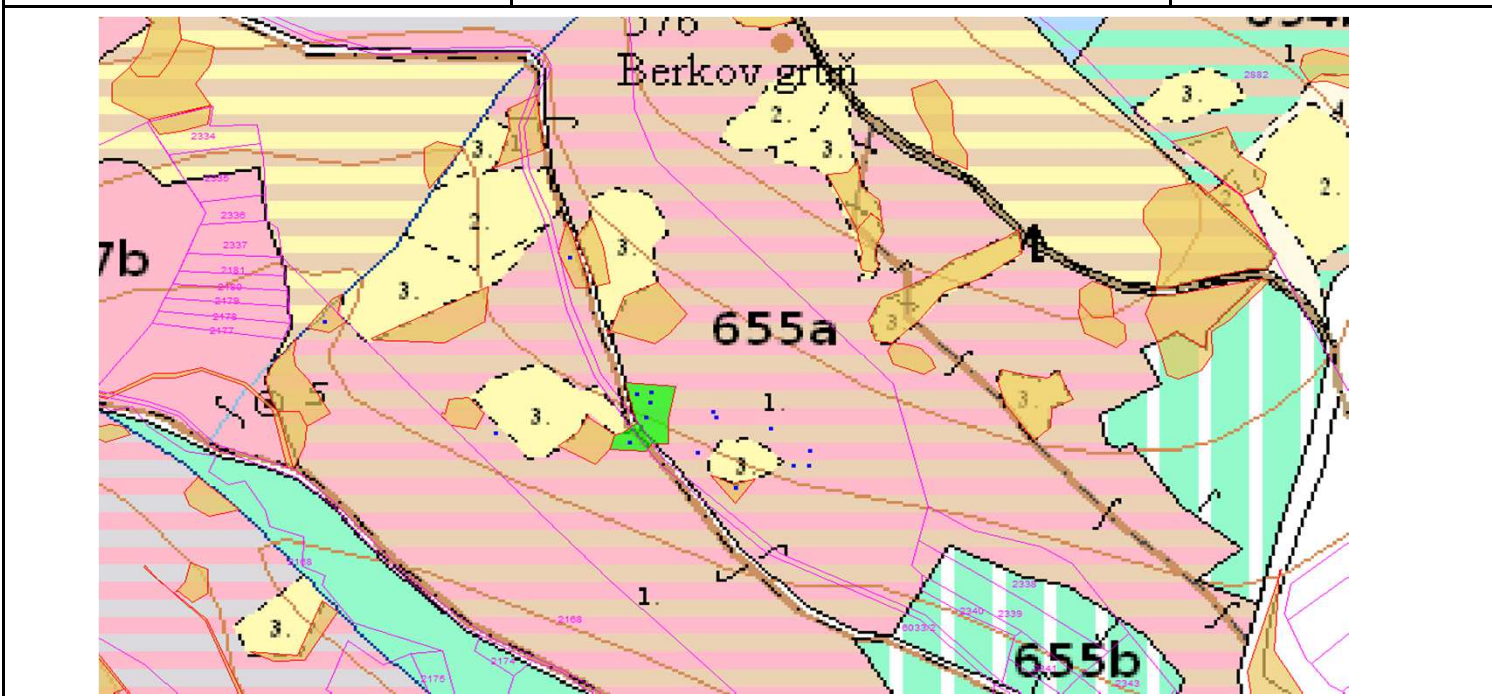

SÚHLAS NA ŤAŽBU DREVA

číslo: 2023/08/02-126

PRIORITA

1

SKLÁDKA

22

PREPÍNANIE

Vydal:

Odborný lesný hospodár	Meno, priezvisko: Ing. IVAN FEIK Odborný lesný hospodár OLH-394/99	Ing. Ivan Feik	Číslo osvedčenia OLH-394 / 99	Vydanie súhlasu: 2.8.2023
	Podpis: Lietavská Svinná 364 013 11 Lietavská Svinná-Babkov			Platnosť súhlasu do: 2.9.2023

Lesný celok: Čierne Svrčinovec	Vlastník alebo obhospodarovateľ lesa:	katastrálne územie
Vlastnícky celok: LPS Svrčinovec	LPS Svrčinovec	Svrčinovec

SÚHLAS		ČÍSLO PARCELY		Dielec	Druh ťažby	a jej špecifikácia *)	Spôsob vyznačenia ***)	VYZNAČENÁ ŤAŽBA				
číslo	podl.	podlom.						Drevina	Počet kmeňov	Objem v m3	Plocha v ha**)	
126	1	2333		655A11	RN	LS - sústredená	biela farba, kríže	SM	13	18.00	0.13	
126	1	2333		655A11	RN	SN - rozptýlená	biela farba, bodky	BO	1	1.00	0.00	
126	2	2168		655A11	RN	LS - sústredená	biela farba, kríže	SM	1	2.00	0.02	
126	3	2333		657A11	RN	LS - rozptýlená	biela farba, bodky	SM	2	3.00	0.00	
									SPOLU:	17	24.00	0.15

- *) Úmyselná obnovná: hospodársky spôsob, forma náhodná: jednotlivo (zlomy, sucháre, vývraty).
- ***) Mimoriadna: účel, plocha náhodná, sústredená: plocha v ha na dve desatiny.
- ***) Farba, ciacha, štítok.