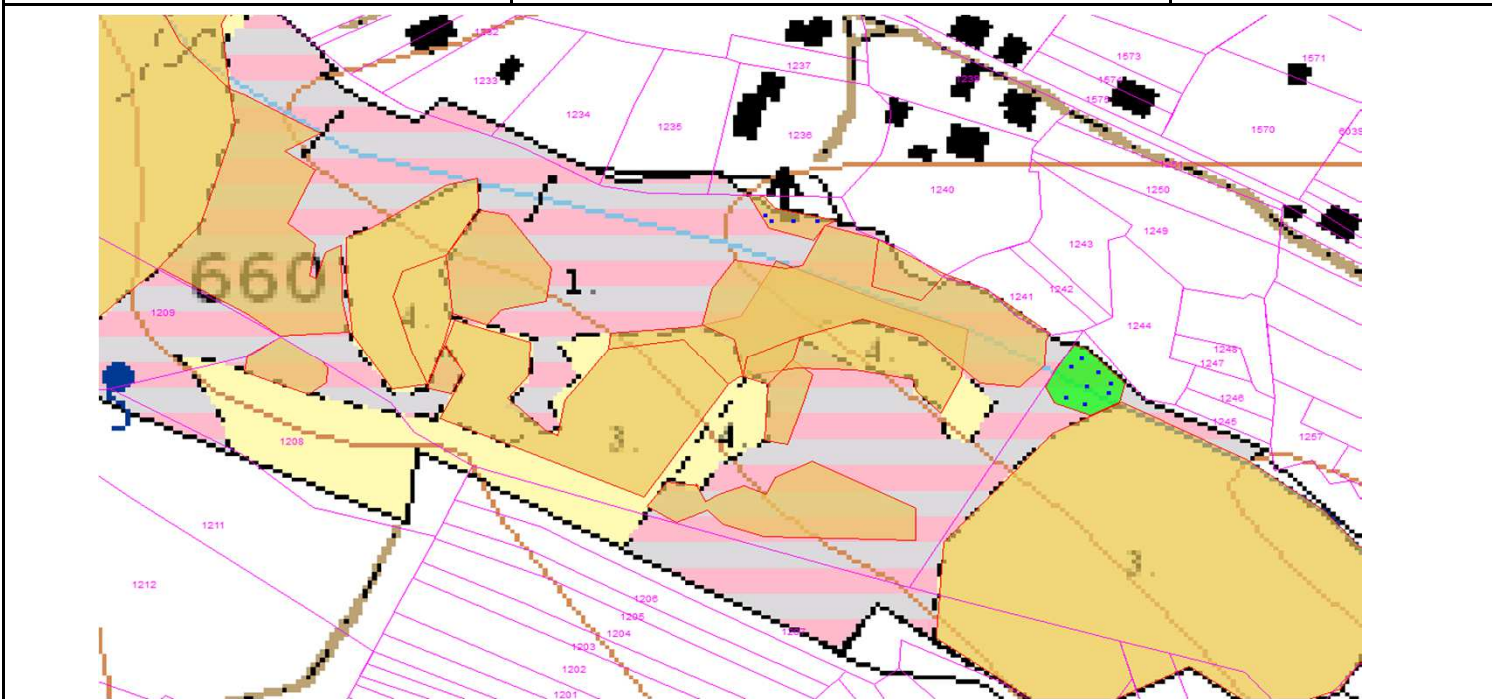

SÚHLAS NA ŤAŽBU DREVA

číslo: 2023/02/172-124

PRIORITA

1

SKLÁDKA

12

PREPÍNANIE

Vydal:

Odborný lesný hospodár	Meno, priezvisko: Ing. IVAN FEIK Odborný lesný hospodár OLH-394/99	Ing. Ivan Feik	Číslo osvedčenia OLH-394 / 99	Vydanie súhlasu: 17.2.2023
	Podpis: 013 11 Lietavská Svinná-Babkov <i>Ivan Feik</i>			Platnosť súhlasu do: 17.3.2023

Lesný celok: Čierne Svrčinovec	Vlastník alebo obhospodarovateľ lesa:	katastrálne územie
Vlastnícky celok: LPS Svrčinovec	LPS Svrčinovec	Svrčinovec

SÚHLAS		ČÍSLO PARCELY		Dielec	Druh ťažby	a jej špecifikácia *)	Spôsob vyznačenia ***)	VYZNAČENÁ ŤAŽBA				
číslo	podl.	kmeň	podlom.					Drevina	Počet kmeňov	Objem v m3	Plocha v ha**)	
124	1	1289	2	660_11	RN	LS- sústredená	biela farba, kríže	SM	8	17.00	0.05	
124	2	1228		660_11	RN	LS- sústredená	biela farba, kríže	SM	4	10.00	0.02	
POZOR !!! V poraste na stromoch č.24 !!!												
									SPOLU:	12	27.00	0.07

- *) Úmyselná obnovná: hospodársky spôsob, forma náhodná: jednotlivo (zlomy, sucháre, vývraty).
- **) Mimoriadna: účel, plocha náhodná, sústredená: plocha v ha na dve desatiny.
- ***) Farba, ciacha, štítok.