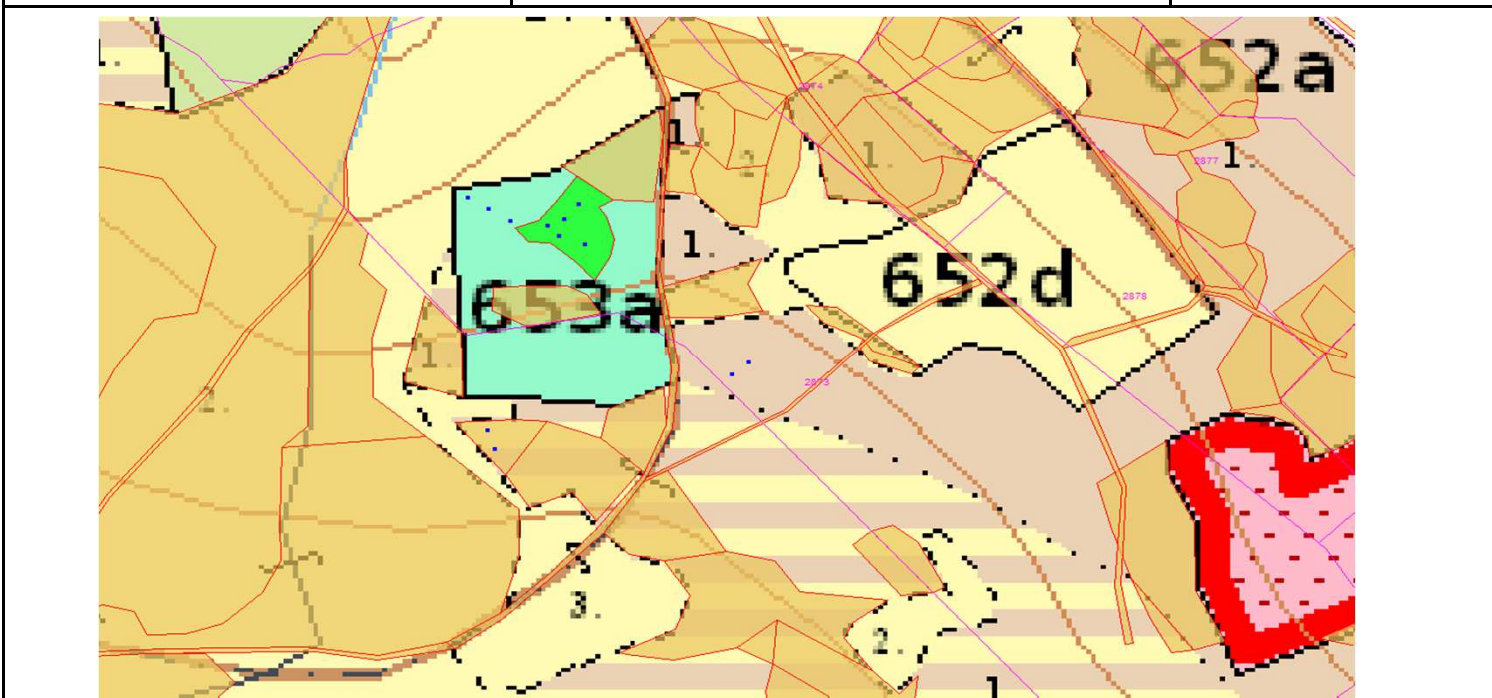

SÚHLAS NA ŤAŽBU DREVA

číslo: 2023/02/17-123

PRIORITA

1

SKLÁDKA

24

PREPÍNANIE

Vydal:

Odborný lesný hospodár	Meno, priezvisko: Ing. IVAN FEIK Odborný lesný hospodár OLH-394/99	Ing. Ivan Feik	Číslo osvedčenia OLH-394 / 99	Vydanie súhlasu: 17.2.2023
	Podpis: Lietavská Svinná 364 013 11 Lietavská Svinná-Babkov			Platnosť súhlasu do: 17.3.2023

Lesný celok: Čierne Svrčinovec	Vlastník alebo obhospodarovateľ lesa:	katastrálne územie
Vlastnícky celok: LPS Svrčinovec	LPS Svrčinovec	Svrčinovec

SÚHLAS		ČÍSLO PARCELY		Dielec	Druh ťažby	a jej špecifikácia *)	Spôsob vyznačenia ***)	VYZNAČENÁ ŤAŽBA			
číslo	podl.	kmeň	podlom.					Drevina	Počet kmeňov	Objem v m3	Plocha v ha**)
123	1	2873		652A10	RN	LS- rozptýlená	biela farba, bodky	SM	2	3.00	0.00
123	2	2873		653A	RN	LS- sústredená	biela farba, kríže	SM	6	3.00	0.07
123	3	2803	12	653B11	RN	VT- rozptýlená	biela farba, bodky	SM	1	0.50	0.00
123	3	2803	12	653B11	RN	LS- rozptýlená	biela farba, bodky	SM	2	1.00	0.00