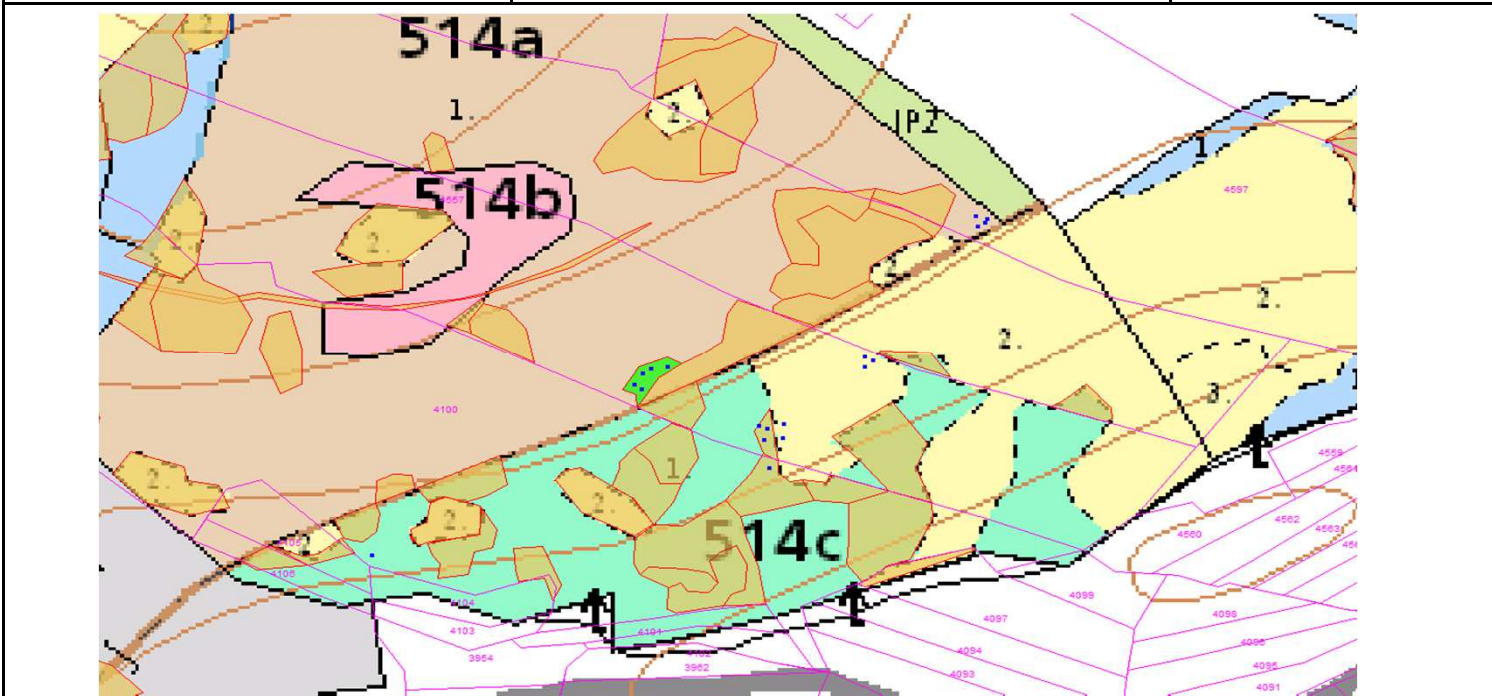

# SÚHLAS NA ŤAŽBU DREVA

číslo: 2023/08/02-119

PRIORITA

1

SKLÁDKA

43

PREPÍNANIE

SMEROVÁ S.

Vydal:

Odborný lesný hospodár	Meno, priezvisko: Ing. IVAN FEIK odborný lesný hospodár 01 H-394/99	Ing. Ivan Feik 	Číslo osvedčenia OLH-394 / 99	Vydanie súhlasu: 2.8.2023
	Podpis: Lietavská Svinná 364 013 11 Lietavská Svinná-Babkov			Platnosť súhlasu do: 2.9.2023

Lesný celok: Čierne Svrčinovec	Vlastník alebo obhospodarovateľ lesa:	katastrálne územie
Vlastnícky celok: LPS Svrčinovec	LPS Svrčinovec	Svrčinovec

SÚHLAS		ČÍSLO PARCELY		Dielec	Druh ťažby	a jej špecifikácia *)	Spôsob vyznačenia ***)	VYZNAČENÁ ŤAŽBA				
číslo	podl.	kmeň	podlom.					Drevina	Počet kmeňov	Objem v m3	Plocha v ha**)	
119	1	4100		514C10	RN	LS - rozptýlená	biela farba, bodky	SM	3	5.00	0.00	
119	2	4557		514C10	RN	LS-sústredená	biela farba, kríže	SM	5	9.00	0.01	
119	3	4597		514A10	RN	LS - rozptýlená	biela farba, bodky	SM	4	3.00	0.00	
119	4	4557		514A10	RN	LS-sústredená	biela farba, kríže	SM	7	10.00	0.02	
									<b>SPOLU:</b>	<b>19</b>	<b>27.00</b>	<b>0.03</b>

**Upozornenie: Súhlas na ťažbu je platný až po doplnení údajov v časti "Vykonať"**

\*) Úmyselná obnovná: hospodársky spôsob, forma náhodná: jednotlivo (zlomy, sucháre, vývraty).