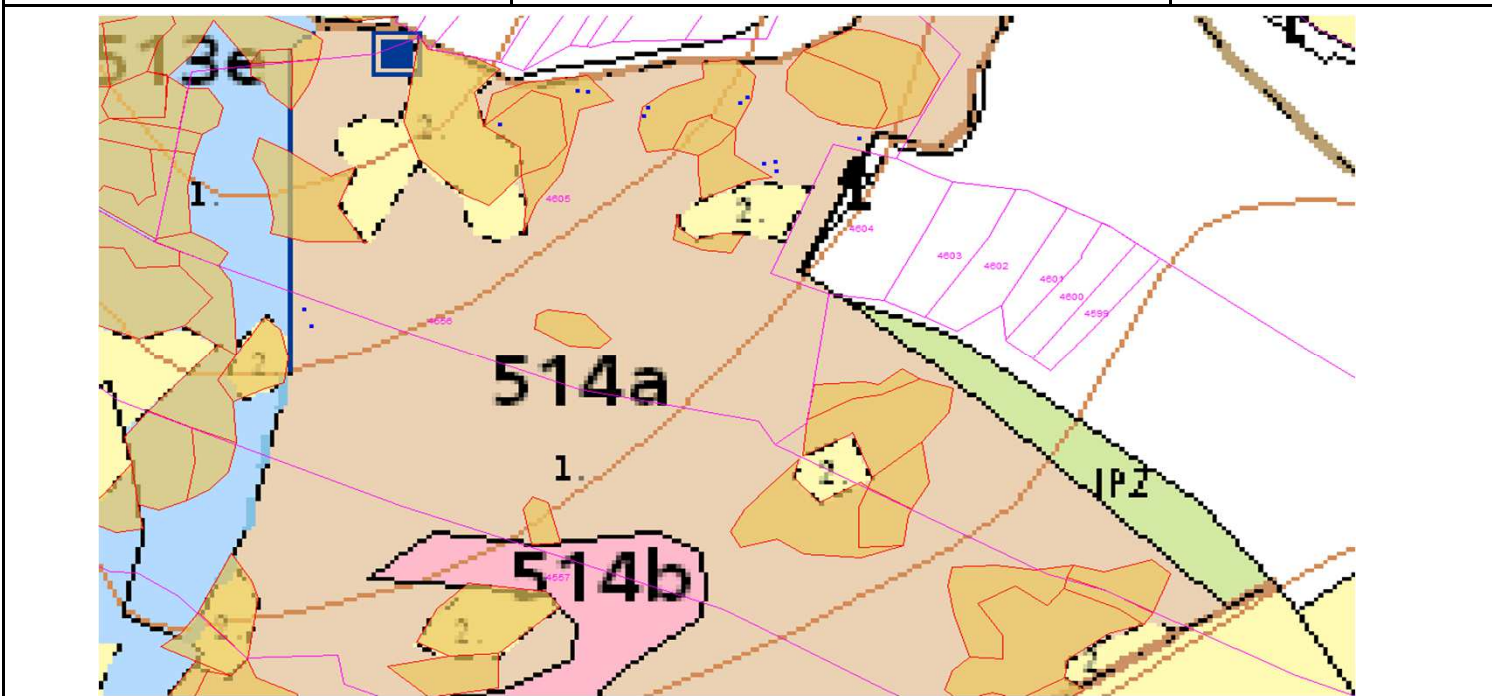

SÚHLAS NA ŤAŽBU DREVA

číslo: 2023/07/27-117

PRIORITA

1

SKLÁDKA

43

PREPÍNANIE

SMEROVÁ S.

Vydal:

Odborný lesný hospodár	Meno, priezvisko: Ing. IVAN FEIK odborný lesný hospodár 01 H-394/99	Ing. Ivan Feik	Číslo osvedčenia OLH-394 / 99	Vydanie súhlasu: 27.7.2023
	Podpis: Lietavská Svinná 364 013 11 Lietavská Svinná-Babkov			Platnosť súhlasu do: 31.8.2023

Lesný celok: Čierne Svrčinovec	Vlastník alebo obhospodarovateľ lesa:	katastrálne územie
Vlastnícky celok: LPS Svrčinovec	LPS Svrčinovec	Svrčinovec

SÚHLAS		ČÍSLO PARCELY		Dielec	Druh ťažby	a jej špecifikácia *)	Spôsob vyznačenia ***)	VYZNAČENÁ ŤAŽBA			
číslo	podl.	kmeň	podlom.					Drevina	Počet kmeňov	Objem v m3	Plocha v ha**)
117	1	4605		514A10	RN	LS - rozptýlená	biela farba, bodky	SM	11	14.00	0.05
117	2	4556		514A10	RN	LS - rozptýlená	biela farba, bodky	SM	2	4.00	0.05
								SPOLU:	13	18.00	0.10

*) Úmyselná obnovná: hospodársky spôsob, forma náhodná: jednotlivo (zlomy, sucháre, vývraty).

***) Mimoriadna: účel, plocha náhodná, sústredená: plocha v ha na dve desatiny.

***) Farba, ciacha, štítok.