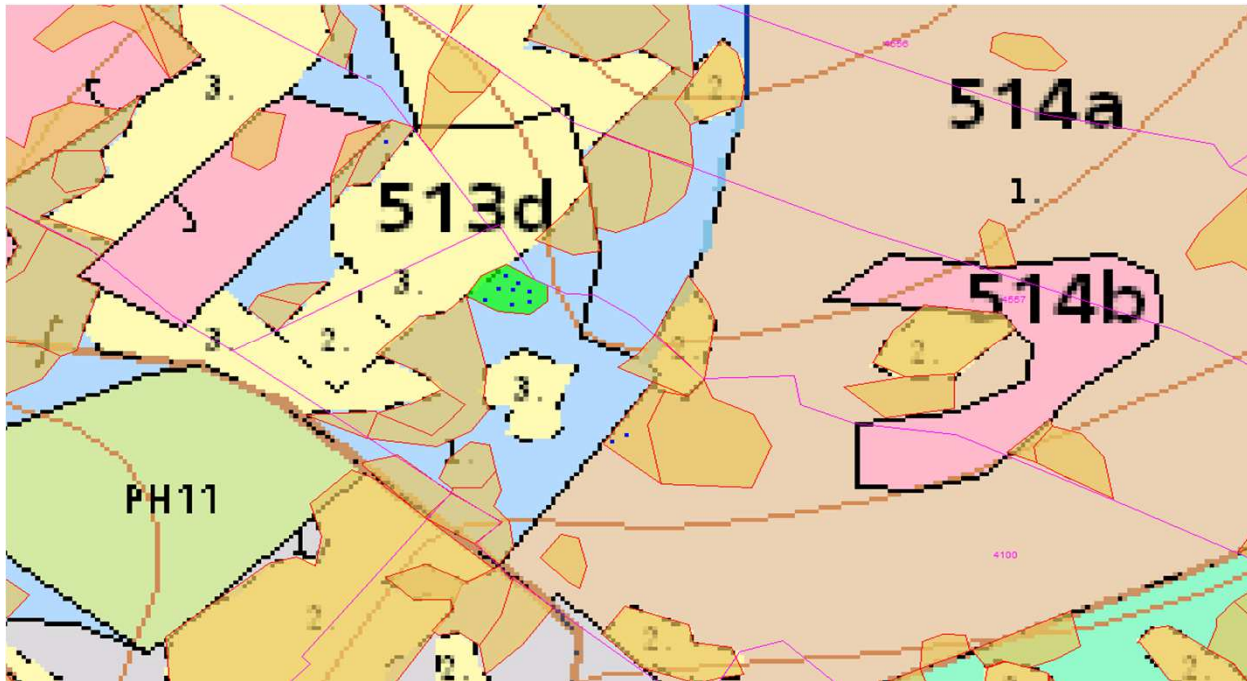

# SÚHLAS NA ŤAŽBU DREVA

číslo: 2023/07/27-116

PRIORITA

1

SKLÁDKA

43

Vydal:

PREPÍNANIE

SMEROVÁ S.

Odborný lesný hospodár	Meno, priezvisko: Ing. IVAN FEIK odborný lesný hospodár OLH-394/99	Ing. Ivan Feik	Číslo osvedčenia  OLH-394 / 99	Vydanie súhlasu: 27.7.2023
	Podpis: Lietauská Svinná 364 013 11 Lietauská Svinná-Babkov			Platnosť súhlasu do: 31.8.2023

Lesný celok: Čierne Svrčinovec	Vlastník alebo obhospodarovateľ lesa:	katastrálne územie
Vlastnícky celok: LPS Svrčinovec	LPS Svrčinovec	Svrčinovec

SÚHLAS		ČÍSLO PARCELY		Dielec	Druh ťažby	a jej špecifikácia *)	Spôsob vyznačenia ***)	VYZNAČENÁ ŤAŽBA			
číslo	podl.	kmeň	podlom.					Drevina	Počet kmeňov	Objem v m3	Plocha v ha**)
116	1	4107		513D10	RN	LS - rozptýlená	biela farba, bodky	SM	1	1.00	0.04
116	2	4100		513D10	RN	LS - sústredená	biela farba, kríže	SM	11	18.00	0.04
116	3	4100		514A10	RN	LS - rozptýlená	biela farba, bodky	SM	2	3.00	0.00
								<b>SPOLU:</b>	<b>14</b>	<b>22.00</b>	<b>0.08</b>