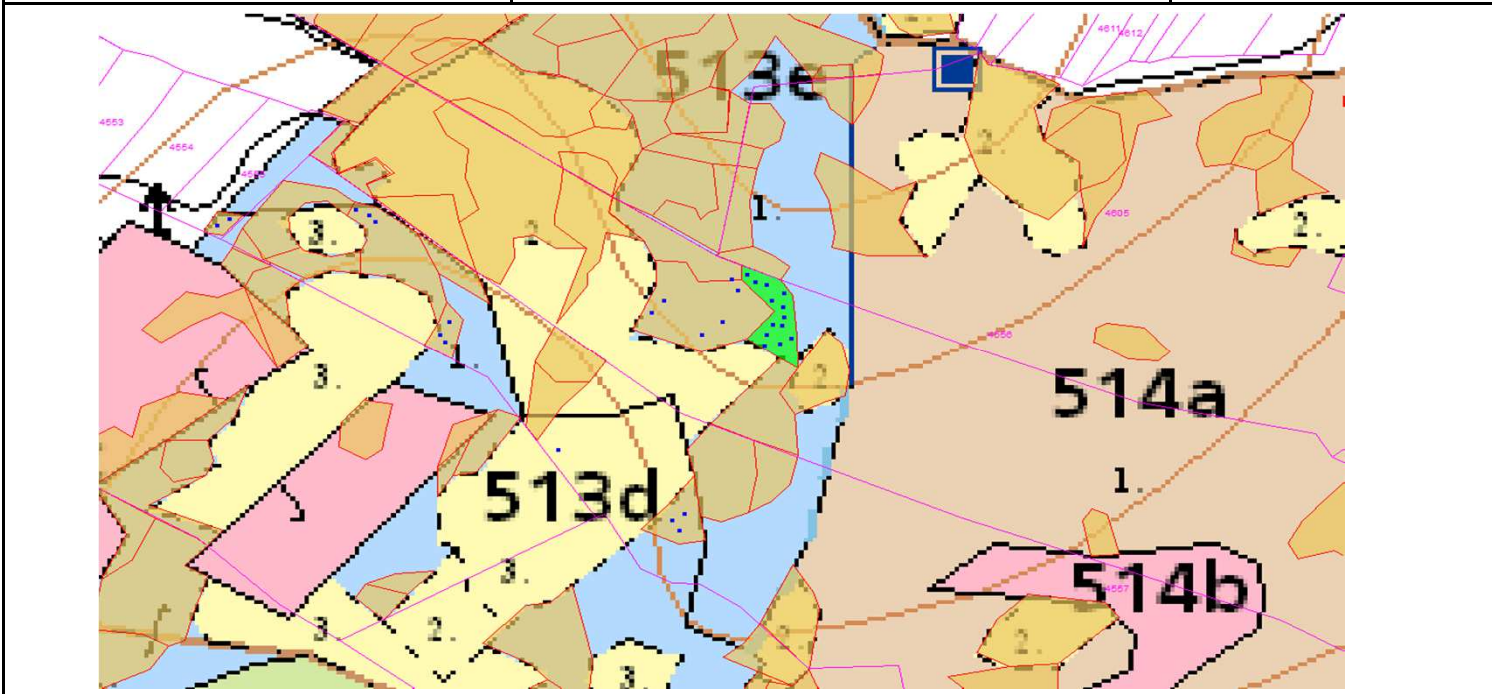

SÚHLAS NA ŤAŽBU DREVA

číslo: 2023/07/27-115

PRIORITA

1

SKLÁDKA

43

Vydal:

PREPÍNANIE

SMEROVÁ S.

Odborný lesný hospodár	Meno, priezvisko: Ing. IVAN FEIK odborný lesný hospodár OLH-394/99	Ing. Ivan Feik	Číslo osvedčenia	Vydanie súhlasu: 27.7.2023
	Podpis: Lietauská Svinná 364 013 11 Lietauská Svinná-Babkov		OLH-394 / 99	Platnosť súhlasu do: 31.8.2023

Lesný celok: Čierne Svrčinovec	Vlastník alebo obhospodarovateľ lesa:	katastrálne územie
Vlastnícky celok: LPS Svrčinovec	LPS Svrčinovec	Svrčinovec

SÚHLAS		ČÍSLO PARCELY		Dielec	Druh ťažby	a jej špecifikácia *)	Spôsob vyznačenia ***)	VYZNAČENÁ ŤAŽBA			
číslo	podl.	kmeň	podlom.					Drevina	Počet kmeňov	Objem v m3	Plocha v ha**)
115	1	4556		513E10	RN	LS - sústredená	biela farba, kríže	SM	23	35.00	0.05
115	2	4557		513D10	RN	LS - sústredená	biela farba, kríže	SM	8	13.00	0.05
115	2	4557		513D10	RN	VT - rozptýlená	biela farba, bodky	SM	1	1.00	0.00
115	3	4555		513D10	RN	LS - sústredená	biela farba, kríže	SM	2	3.00	0.01
								SPOLU:	34	52.00	0.11

- *) Úmyselná obnovná: hospodársky spôsob, forma náhodná: jednotlivo (zlomy, sucháre, vývraty).
- ***) Mimoriadna: účel, plocha náhodná, sústredená: plocha v ha na dve desatiny.
- ***) Farba, ciacha, štítok.