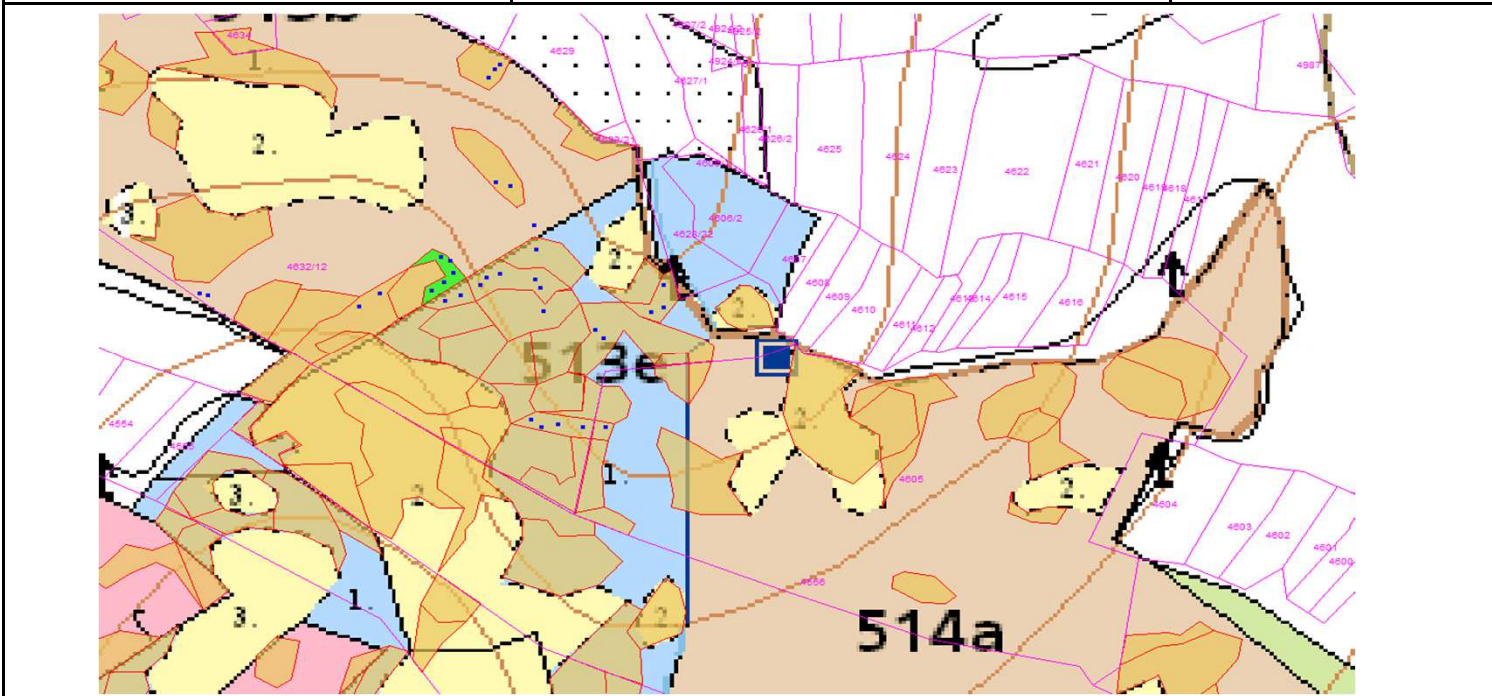

SÚHLAS NA ŤAŽBU DREVA

číslo: 2023/07/27-114

PRIORITA

1

SKLÁDKA

43

Vydal:

PREPÍNANIE

SMEROVÁ S.

Odborný lesný hospodár	Meno, priezvisko: Ing. IVAN FEIK odborný lesný hospodár OI H-394/93	Ing. Ivan Feik 	Číslo osvedčenia OLH-394 / 99	Vydanie súhlasu: 27.7.2023
	Podpis: 013 11 Lietavská Svinná-Babkov			Platnosť súhlasu do: 31.8.2023

Lesný celok: Čierne Svrčinovec	Vlastník alebo obhospodarovateľ lesa:	katastrálne územie
Vlastnícky celok: LPS Svrčinovec	LPS Svrčinovec	Svrčinovec

SÚHLAS		ČÍSLO PARCELY		Dielec	Druh ťažby	a jej špecifikácia *)	Spôsob vyznačenia ***)	VYZNAČENÁ ŤAŽBA			
číslo	podl.	kmeň	podlom.					Drevina	Počet kmeňov	Objem v m3	Plocha v ha**)
114	1	4633	22	513E10	RN	LS - sústredená	biela farba, kríže	SM	22	36.00	0.06
114	2	4633	22	513B10	RN	LS - sústredená	biela farba, kríže	SM	14	21.00	0.12
114	3	4605		513E10	RN	LS - sústredená	biela farba, kríže	SM	1	2.00	0.03
								SPOLU:	37	59.00	0.21

- *) Úmyselná obnovná: hospodársky spôsob, forma náhodná: jednotlivo (zlomy, sucháre, vývraty).
- ***) Mimoriadna: účel, plocha náhodná, sústredená: plocha v ha na dve desatiny.
- ***) Farba, ciacha, štítok.