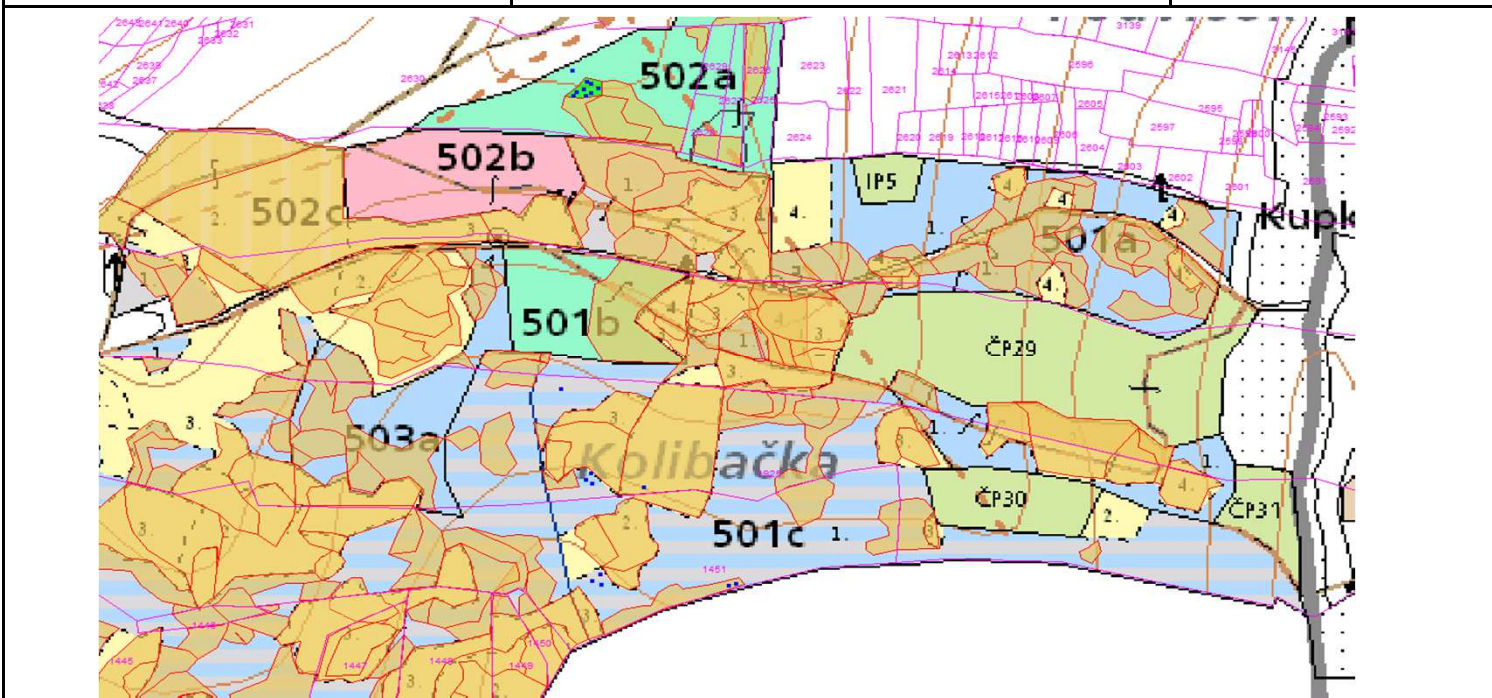

SÚHLAS NA ŤAŽBU DREVA

číslo: 2023/07/21-110

PRIORITA

1

SKLÁDKA

51

PREPÍNANIE

Vydal:

Odborný lesný hospodár	Meno, priezvisko: Ing. IVAN FEIK Odborný lesný hospodár OLH-394/99	Ing. Ivan Feik	Číslo osvedčenia OLH-394 / 99	Vydanie súhlasu: 21.7.2023
	Podpis: 013 11 Lietavská Svinná-Babkov			Platnosť súhlasu do: 21.8.2023

Lesný celok: Čierne Svrčinovec	Vlastník alebo obhospodarovateľ lesa:	katastrálne územie
Vlastnícky celok: LPS Svrčinovec	LPS Svrčinovec	Svrčinovec

SÚHLAS		ČÍSLO PARCELY		Dielec	Druh ťažby	a jej špecifikácia *)	Spôsob vyznačenia ***)	VYZNAČENÁ ŤAŽBA			
číslo	podl.	kmeň	podlom.					Drevina	Počet kmeňov	Objem v m3	Plocha v ha**)
110	1	1925	501C11	RN	LS- rozptýlená	biela farba, bodky	SM	4	8.00	0.00	
110	1	1925	501C11	RN	VT- rozptýlená	biela farba, bodky	SM	1	1.00	0.00	
110	2	1451	501C11	RN	LS-sústredená	biela farba, kríže	SM	6	19.00	0.10	
110	3	2630	502A	RNP	LS-sústredená	biela farba, kríže	SM	13	13.00	0.02	
								SPOLU:	24	41.00	0.12

- *) Úmyselná obnovná: hospodársky spôsob, forma náhodná: jednotlivo (zlomy, sucháre, vývraty).
- ***) Mimoriadna: účel, plocha náhodná, sústredená: plocha v ha na dve desatiny.
- ***) Farba, ciacha, štítok.