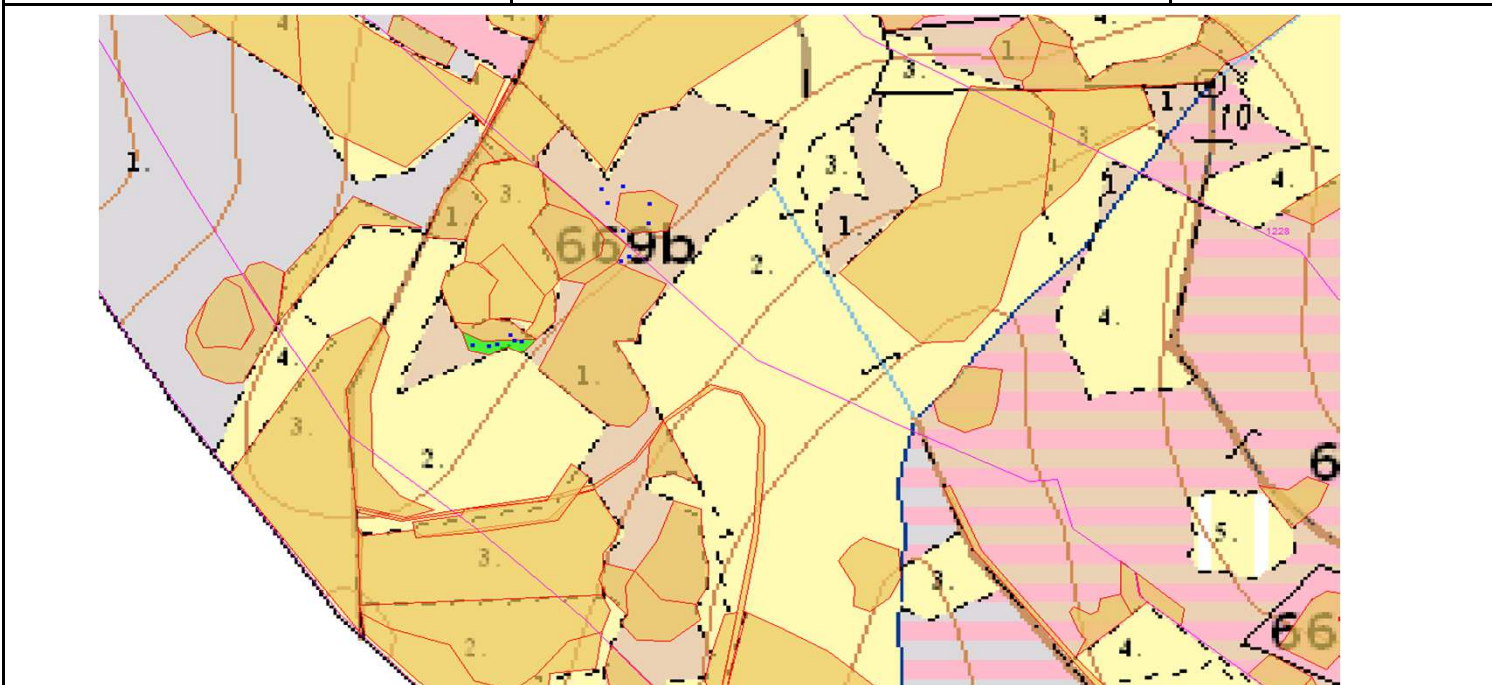

SÚHLAS NA ŤAŽBU DREVA

číslo: 2023/07/21-107

PRIORITA

1

SKLÁDKA

13

PREPÍNANIE

Vydal:

Odborný lesný hospodár	Meno, priezvisko: Ing. IVAN FEIK Odborný lesný hospodár OLH-394/99	Ing. Ivan Feik	Číslo osvedčenia OLH-394 / 99	Vydanie súhlasu: 21.7.2023
	Podpis: Lietavská Svinná 364 013 11 Lietavská Svinná-Babkov			Platnosť súhlasu do: 21.8.2023

Lesný celok: Čierne Svrčinovec	Vlastník alebo obhospodarovateľ lesa:	katastrálne územie
Vlastnícky celok: LPS Svrčinovec	LPS Svrčinovec	Svrčinovec

SÚHLAS		ČÍSLO PARCELY		Dielec	Druh ťažby	a jej špecifikácia *)	Spôsob vyznačenia ***)	VYZNAČENÁ ŤAŽBA			
číslo	podl.	kmeň	podlom.					Drevina	Počet kmeňov	Objem v m3	Plocha v ha**)
107	1	794	669B10	RN	LS - sústredená	biela farba, kríže	SM	11	8.00	0.02	
107	2	1222	669B10	RN	LS - rozptýlená	biela farba, bodky	SM	5	7.00	0.00	
107	2	1222	669B10	RN	VT - rozptýlená	biela farba, bodky	SM	1	1.00	0.00	
								SPOLU:	17	16.00	0.02

Upozornenie: Súhlas na ťažbu je platný až po doplnení údajov v časti "Vykoná"

- *) Úmyselná obnovná: hospodársky spôsob, forma náhodná: jednotlivo (zlomy, sucháre, vývraty).
- **) Mimoriadna: účel, plocha náhodná, sústredená: plocha v ha na dve desatiny.
- ***) Farba, ciacha, štítok.