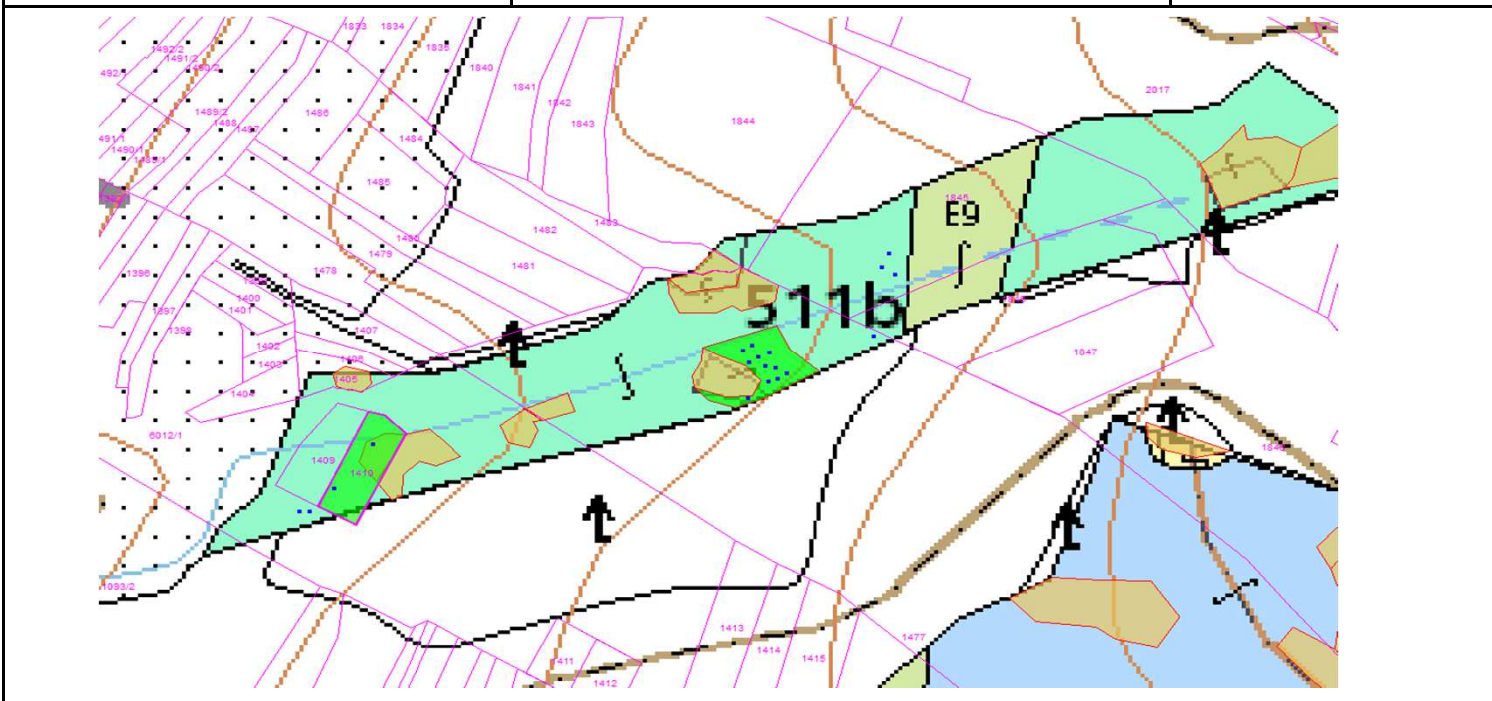

SÚHLAS NA ŤAŽBU DREVA

číslo: 2023/07/21-105

PRIORITA

1

SKLÁDKA

45

PREPÍNANIE

Vydal:

Odborný lesný hospodár	Meno, priezvisko: Ing. IVAN FEIK Odborný lesný hospodár OLH-394/99	Ing. Ivan Feik	Číslo osvedčenia OLH-394 / 99	Vydanie súhlasu: 21.7.2023
	Podpis: 013 11 Lietavská Svinná-Babkov			Platnosť súhlasu do: 21.8.2023

Lesný celok: Čierne Svrčinovec	Vlastník alebo obhospodarovateľ lesa:	katastrálne územie
Vlastnícky celok: LPS Svrčinovec	LPS Svrčinovec	Svrčinovec

SÚHLAS		ČÍSLO PARCELY		Dielec	Druh ťažby	a jej špecifikácia *)	Spôsob vyznačenia ***)	VYZNAČENÁ ŤAŽBA			
číslo	podl.	kmeň	podlom.					Drevina	Počet kmeňov	Objem v m3	Plocha v ha**)
105	1	1408		511B	PN	LS- rozptýlená	biela farba, bodky	SM	2	4.00	0.07
105	2	1410		511B	PN	LS- rozptýlená	biela farba, bodky	SM	2	3.00	0.00
105	3	1477		511B	PN	LS-sústredená	biela farba, kríže	SM	17	17.00	0.08
105	4	1845		511B	PN	LS- rozptýlená	biela farba, bodky	SM	3	2.00	0.02
								SPOLU:	24	26.00	0.17

- *) Úmyselná obnovná: hospodársky spôsob, forma náhodná: jednotlivé (zlomy, sucháre, vývraty).
- ***) Mimoriadna: účel, plocha náhodná, sústredená: plocha v ha na dve desatiny.
- Farba, ciacha, štítok.