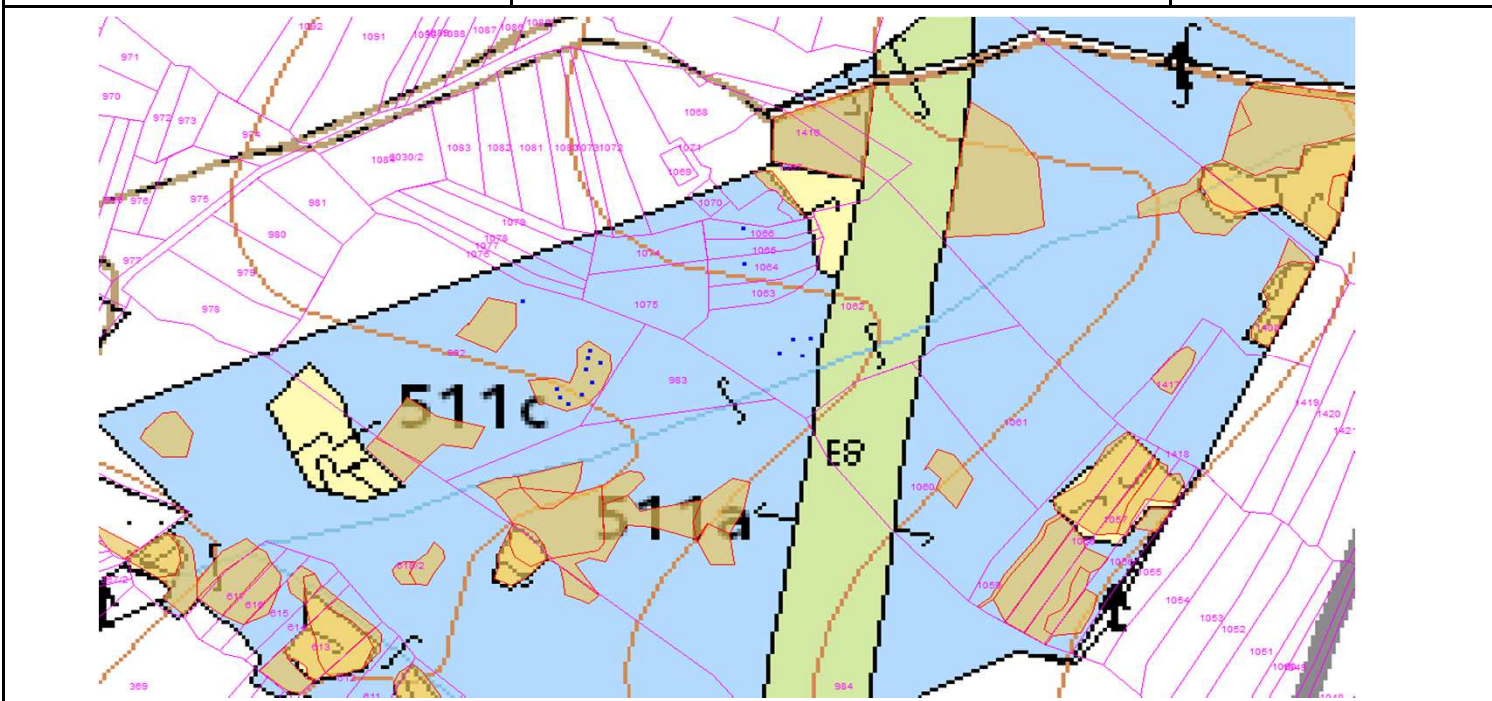

SÚHLAS NA ŤAŽBU DREVA

číslo: 2023/07/21-103

PRIORITA

1

SKLÁDKA

45

PREPÍNANIE

Vydal:

Odborný lesný hospodár	Meno, priezvisko: Ing. IVAN FEIK Odborný lesný hospodár OLH-394/99	Ing. Ivan Feik	Číslo osvedčenia OLH-394 / 99	Vydanie súhlasu: 21.7.2023
	Podpis: 013 11 Lietavská Svinná-Babkov			Platnosť súhlasu do: 21.8.2023

Lesný celok: Čierne Svrčinovec	Vlastník alebo obhospodarovateľ lesa:	katastrálne územie
Vlastnícky celok: LPS Svrčinovec	LPS Svrčinovec	Svrčinovec

SÚHLAS		ČÍSLO PARCELY		Dielec	Druh ťažby	a jej špecifikácia *)	Spôsob vyznačenia ***)	VYZNAČENÁ ŤAŽBA				
číslo	podl.	kmeň	podlom.					Drevina	Počet kmeňov	Objem v m3	Plocha v ha**)	
103	1	1066		511A	PN	LS- rozptýlená	biela farba, bodky	SM	1	2.00	0.00	
103	2	1064		511A	PN	LS- rozptýlená	biela farba, bodky	SM	1	2.00	0.00	
103	3	1062		511A	PN	LS- rozptýlená	biela farba, bodky	SM	3	3.00	0.00	
103	3	1062		511A	PN	VT- rozptýlená	biela farba, bodky	JL	1	1.00	0.00	
103	4	982		511A	RNP	LS-sústredená	biela farba, kríže	SM	10	14.00	0.05	
									SPOLU:	16	22.00	0.05

- *) Úmyselná obnovná: hospodársky spôsob, forma náhodná: jednotlivé (zlomy, sucháre, vývraty).
- ***) Mimoriadna: účel, plocha náhodná, sústredená: plocha v ha na dve desatiny.
- Farba, ciacha, štítok.