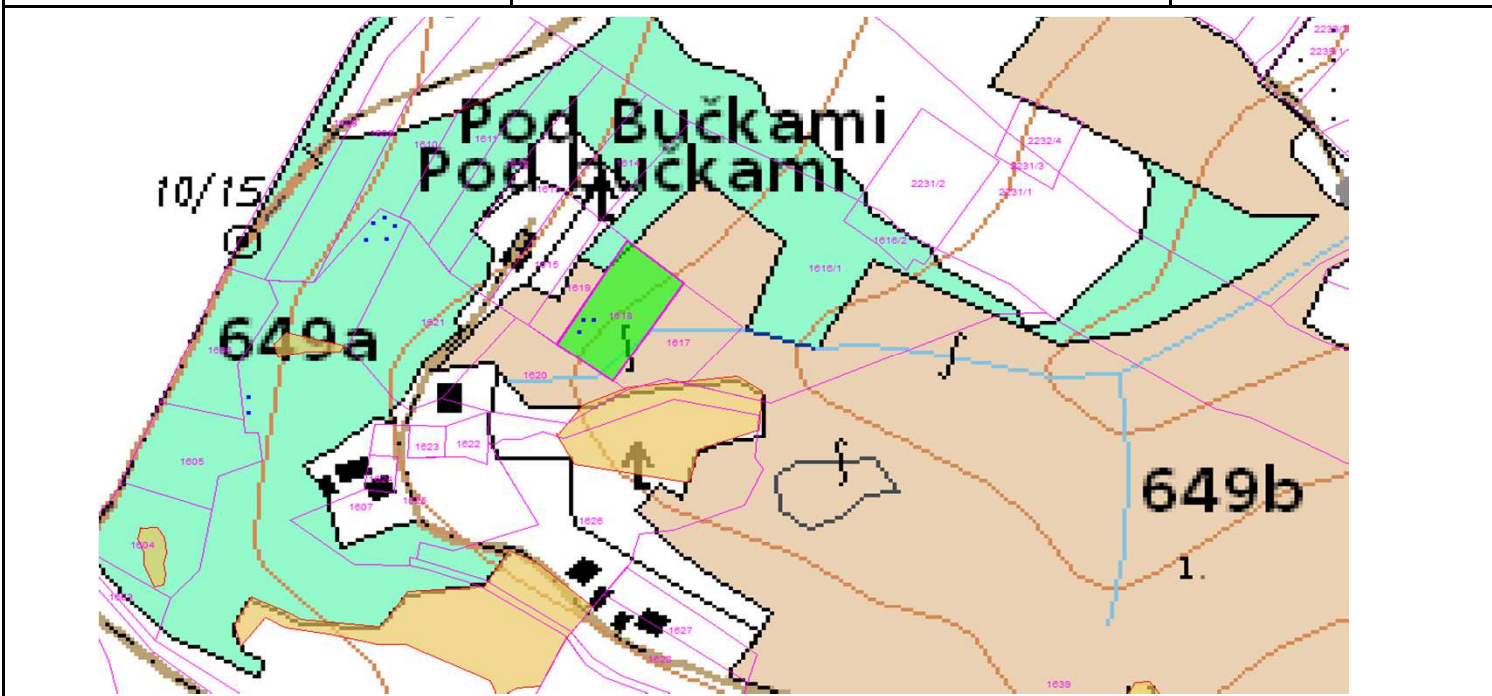

# SÚHLAS NA ŤAŽBU DREVA

číslo: 2022/06/24-98

PRIORITA

1

SKLÁDKA

15

PREPÍNANIE

Vydal:

Lesný celok: Čierne Svrčinovec	Vlastník alebo obhospodarovateľ lesa:	katastrálne územie
Vlastnícky celok: LPS Svrčinovec	LPS Svrčinovec	Svrčinovec

SÚHLAS		ČÍSLO PARCELY		Dielec	Druh ťažby	a jej špecifikácia *)	Spôsob vyznačenia ***)	VYZNAČENÁ ŤAŽBA				
číslo	podl.	kmeň	podlom.					Drevina	Počet kmeňov	Objem v m3	Plocha v ha**)	
98	1	1607		649A	RN	LS-rozptýlená	biela farba, bodky	SM	7	9.00	0.00	
98	2	1618		649B10	RN	SN-rozptýlená	biela farba, bodky	SM	2	1.50	0.00	
98	2	1618		649B10	RN	LS-rozptýlená	biela farba, bodky	SM	2	4.50	0.00	
									<b>SPOLU:</b>	<b>11</b>	<b>15.00</b>	<b>0.00</b>