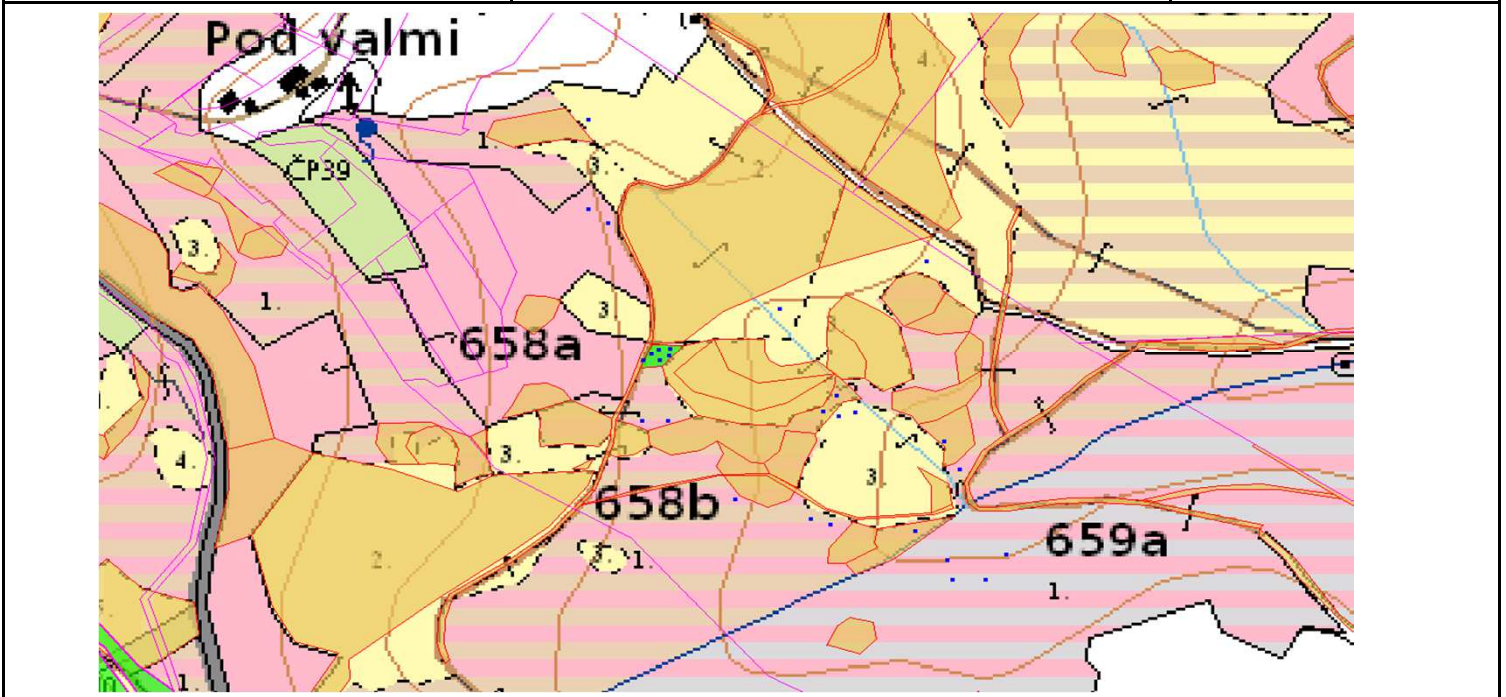

SÚHLAS NA ŤAŽBU DREVA

číslo: 2022/06/24-94

PRIORITA

1

SKLÁDKA

22

PREPÍNANIE

Vydal:

Odborný lesný hospodár	Meno, priezvisko: Ing. IVAN FEIK Odborný lesný hospodár OLH-394/94	Ing. Ivan Feik	Číslo osvedčenia OLH-394 / 99	Vydanie súhlasu: 24.6.2022
	Podpis: 013 11 Lietavská Svinná-Babkov			Platnosť súhlasu do: 30.7.2022

Lesný celok: Čierne Svrčinovec	Vlastník alebo obhospodarovateľ lesa:	katastrálne územie
Vlastnícky celok: LPS Svrčinovec	LPS Svrčinovec	Svrčinovec

SÚHLAS		ČÍSLO PARCELY		Dielec	Druh ťažby	a jej špecifikácia *)	Spôsob vyznačenia ***)	VYZNAČENÁ ŤAŽBA			
číslo	podl.	kmeň	podlom.					Drevina	Počet kmeňov	Objem v m3	Plocha v ha**)
94	1	1676	658A	PN	LS - rozptýlená	biela farba, bodky	SM	3	3.00	0.00	
94	2	1676	658B11	RN	LS - sústredená	biela farba, kríže	SM	25	37.00	0.02	
94	2	1676	658B11	RN	SN - rozptýlená	biela farba, bodky	SM	2	1.00	0.00	
94	3	1602	659A11	PN	LS - sústredená	biela farba, kríže	SM	4	6.00	0.08	
								SPOLU:	34	47.00	0.10