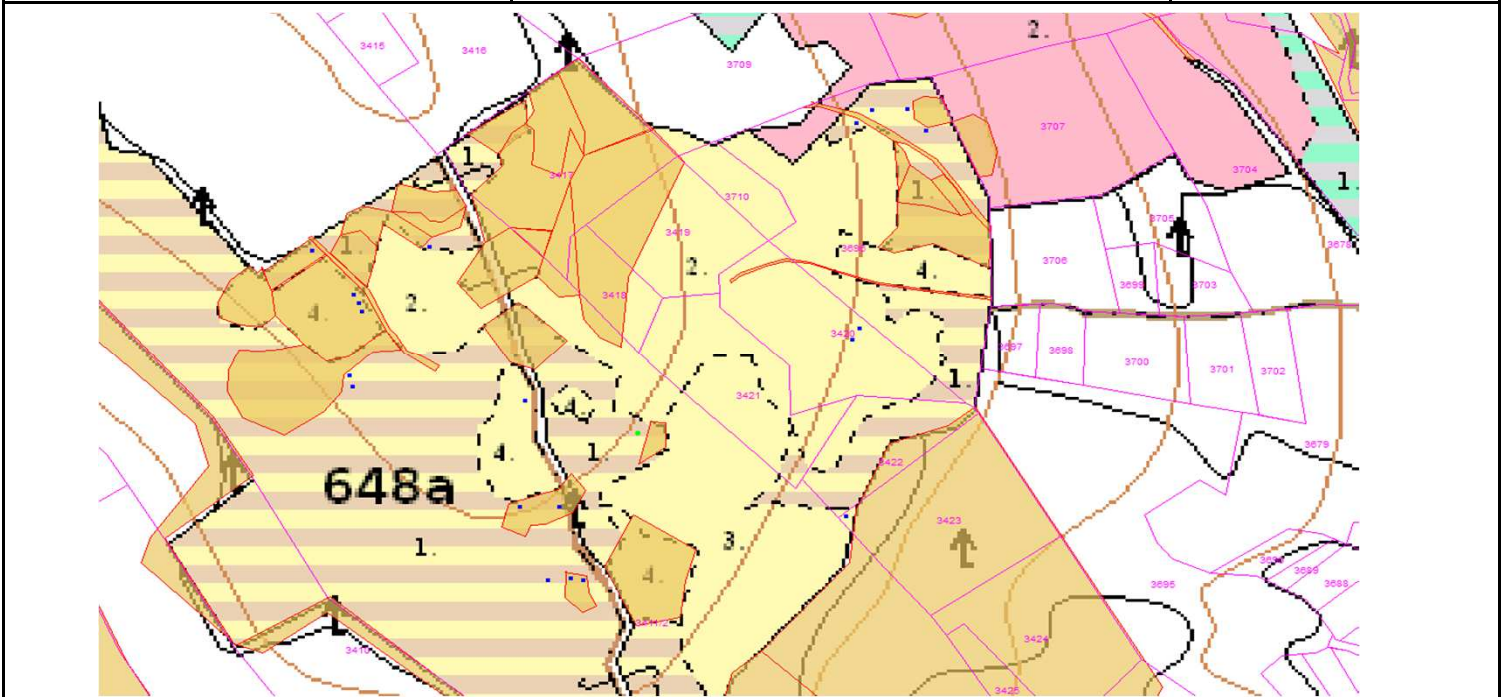

SÚHLAS NA ŤAŽBU DREVA

číslo: 2022/06/17-87

PRIORITA
PREPÍNANIE

1

SKLÁDKA

34

Vydal:

Odborný lesný hospodár	Meno, priezvisko: Ing. IVAN FEIK Odborný lesný hospodár OLH-394/99	Ing. Ivan Feik	Číslo osvedčenia OLH-394 / 99	Vydanie súhlasu: 17.6.2022
	Podpis: Lietavská Svinná 364 013 11 Lietavská Svinná-Babkov			Platnosť súhlasu do: 20.7.2022

Lesný celok: Čierne Svrčinovec	Vlastník alebo obhospodarovateľ lesa:	katastrálne územie
Vlastnícky celok: LPS Svrčinovec	LPS Svrčinovec	Svrčinovec

SÚHLAS		ČÍSLO PARCELY		Dielec	Druh ťažby	a jej špecifikácia *)	Spôsob vyznačenia ***)	VYZNAČENÁ ŤAŽBA			
číslo	podl.	kmeň	podlom.					Drevina	Počet kmeňov	Objem v m ³	Plocha v ha**)
87	1	3411	2	648A11	RN	LS-sústredená	biela farba, kríže	SM	11	18.00	0.09
87	1	3411	2	648A11	RN	VT-rozptýlená	biela farba, bodky	SM	2	2.00	0.00
87	2	3696		648A11	RN	LS-sústredená	biela farba, kríže	SM	4	5.00	0.00
87	3	3420		648A11	RN	LS-rozptýlená	biela farba, bodky	SM	2	2.00	0.00
87	4	3423		648A11	RN	LS-rozptýlená	biela farba, bodky	SM	1	2.00	0.00
								SPOLU:	20	29.00	0.09

Zárubok: 15-Romanov, 14-Šlahorov	Zárubkár: Pecko Karol, Šuška Pavol	Podpis:
Náklady:	Oblasť: 3	

Vykonať:			
Právnická osoba:	IČO:	Fyzická osoba: meno, priezvisko	IČO:
	Podpis:		Podpis:

Upozornenie: Súhlas na ťažbu je platný až po doplnení údajov v časti "Vykonať"

- *) Úmyselná obnovná: hospodársky spôsob, forma náhodná: jednotlivo (zlomy, sucháre, vývraty).
 **) Mimoriadna: účel, plocha náhodná, sústredená: plocha v ha na dve desatiny.
 ***) Farba, ciacha, štítok.