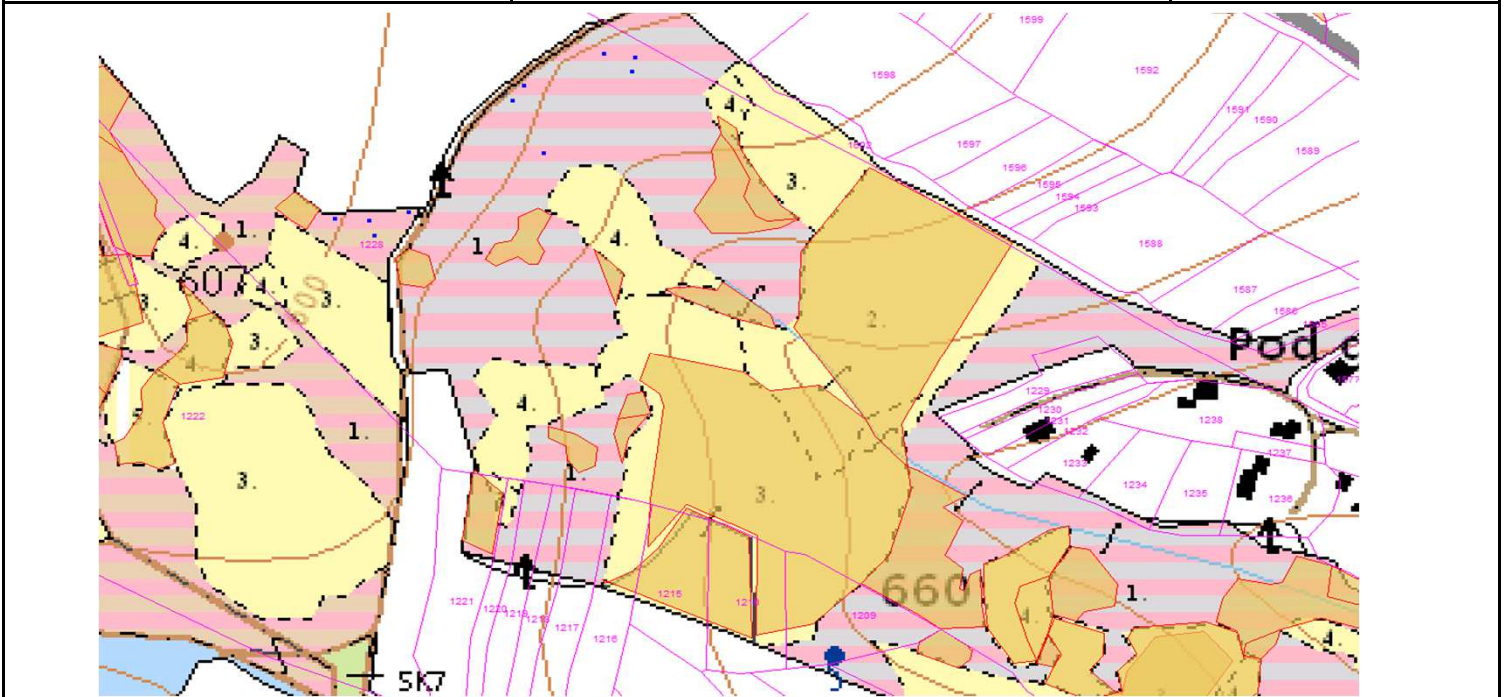

SÚHLAS NA ŤAŽBU DREVA

číslo: 2022/06/10-86

PRIORITA
PREPÍNANIE

1

SKLÁDKA

11

Vydal:

Odborný lesný hospodár	Meno, priezvisko: Ing. IVAN FEIK Odborný lesný hospodár OLH-394/99	Ing. Ivan Feik	Číslo osvedčenia OLH-394 / 99	Vydanie súhlasu: 10.6.2022
	Podpis: 013 11 Lietavská Svinná-Babkov			Platnosť súhlasu do: 10.7.2022

Lesný celok: Čierne Svrčinovec	Vlastník alebo obhospodarovateľ lesa:	katastrálne územie
Vlastnícky celok: LPS Svrčinovec	LPS Svrčinovec	Svrčinovec

SÚHLAS		ČÍSLO PARCELY		Dielec	Druh ťažby	a jej špecifikácia *)	Spôsob vyznačenia ***)	VYZNAČENÁ ŤAŽBA			
číslo	podl.	kmeň	podlom.					Drevina	Počet kmeňov	Objem v m3	Plocha v ha**)
86	1	1228	660_11	RN	LS- sústredená	biela farba, kríže	SM	4	9.00	0.04	
86	1	1228	660_11	RN	SN- rozptýlená	biela farba, bodky	SM	3	2.00	0.00	
86	2	1228	664A11	RN	LS- rozptýlená	biela farba, bodky	SM	4	2.00	0.00	
SPOLU:								11	13.00	0.04	

- *) Úmyselná obnovná: hospodársky spôsob, forma náhodná: jednotlivo (zlomy, sucháre, vývraty).
- **) Mimoriadna: účel, plocha náhodná, sústredená: plocha v ha na dve desatiny.
- ***) Farba, ciacha, štítok.