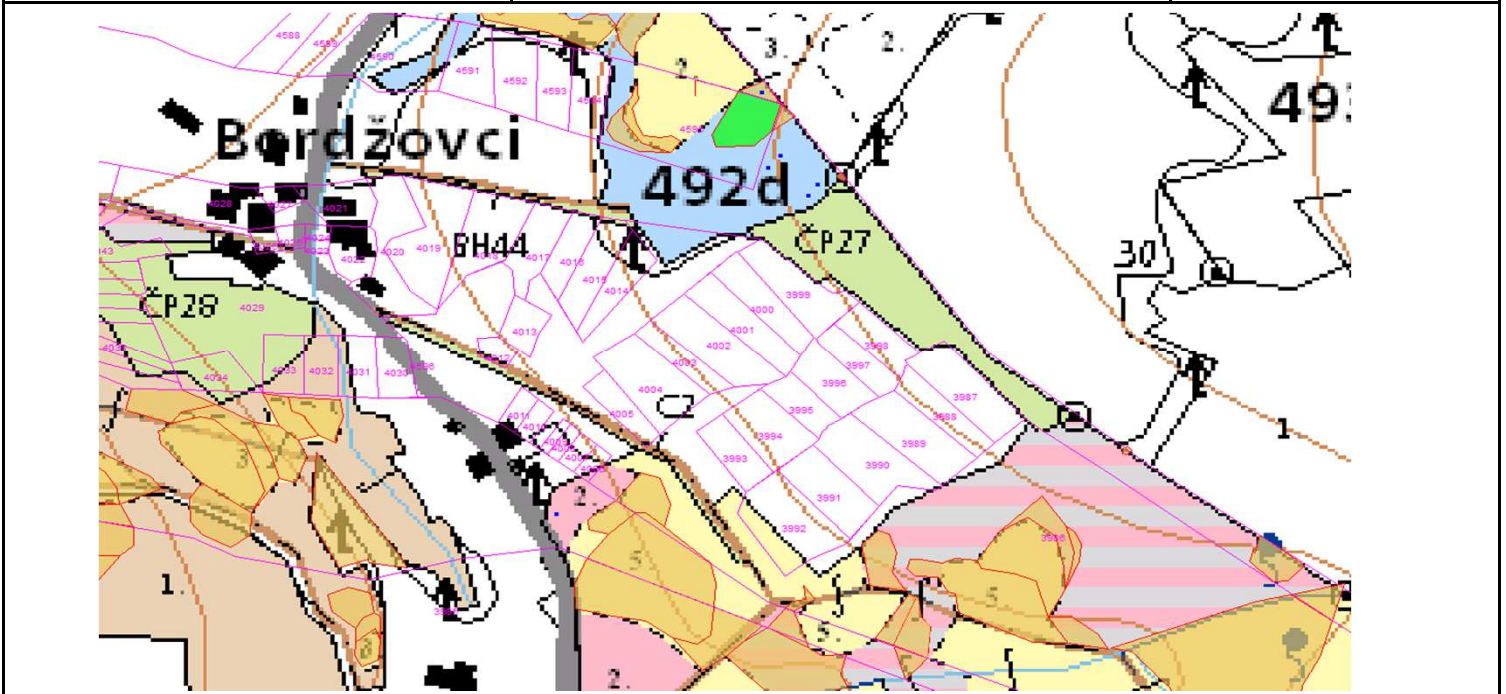

SÚHLAS NA ŤAŽBU DREVA

číslo: 2022/06/10-82

PRIORITA

1

SKLÁDKA

54

PREPÍNANIE

Vydal:

Odborný lesný hospodár	Meno, priezvisko: Ing. IVAN FEIK Odborný lesný hospodár OLH-394/99	Ing. Ivan Feik	Číslo osvedčenia OLH-394 / 99	Vydanie súhlasu: 10.6.2022
	Podpis: 013 11 Lietavská Svinná-Babkov			Platnosť súhlasu do: 10.7.2022

Lesný celok: Čierne Svrčinovec	Vlastník alebo obhospodarovateľ lesa:	katastrálne územie
Vlastnícky celok: LPS Svrčinovec	LPS Svrčinovec	Svrčinovec

SÚHLAS		ČÍSLO PARCELY		Dielec	Druh ťažby	a jej špecifikácia *)	Spôsob vyznačenia ***)	VYZNAČENÁ ŤAŽBA			
číslo	podl.	kmeň	podlom.					Drevina	Počet kmeňov	Objem v m3	Plocha v ha**)
82	1	4596	492D10	RN	LS- sústredená	biela farba, kríže	SM	3	5.50	0.01	
82	2	4583	492D10	RN	LS- sústredená	biela farba, kríže	SM	1	0.50	0.01	
82	3	3985	492C20	PN	LS - rozptýlená	biela farba, bodky	SM	1	1.00	0.00	
								SPOLU:	5	7.00	0.02