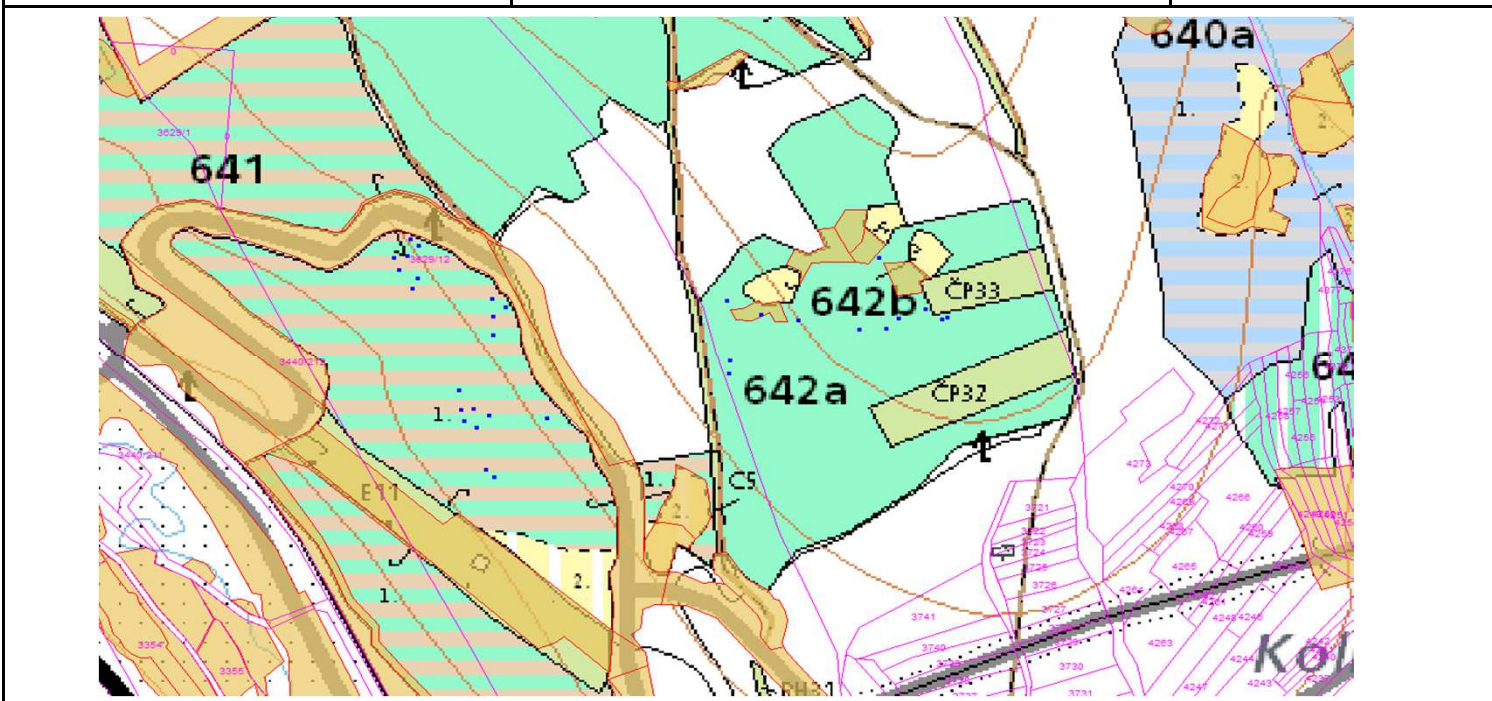

SÚHLAS NA ŤAŽBU DREVA

číslo: 2022/06/03-81

PRIORITA
PREPÍNANIE

2

SKLÁDKA

gabiór

Vydal:

Odborný lesný hospodár	Meno, priezvisko: Ing. IVAN FEIK Odborný lesný hospodár OLH-394/99	Ing. Ivan Feik	Číslo osvedčenia OLH-394 / 99	Vydanie súhlasu: 3.6.2022
	Podpis: 013 11 Lietavská Svinňá-Babkov <i>Ivan Feik</i>			Platnosť súhlasu do: 5.7.2022

Lesný celok: Čierne Svrčinovec	Vlastník alebo obhospodarovateľ lesa:	katastrálne územie
Vlastnícky celok: LPS Svrčinovec	LPS Svrčinovec	Svrčinovec

SÚHLAS		ČÍSLO PARCELY		Dielec	Druh ťažby	a jej špecifikácia *)	Spôsob vyznačenia ***)	VYZNAČENÁ ŤAŽBA				
číslo	podl.	kmeň	podlom.					Drevina	Počet kmeňov	Objem v m3	Plocha v ha**)	
81	1	3720	12	642A	PN	LS-rozptýlená	biela farba, bodky	SM	12	12.00	0.00	
81	1	3720	12	642A	PN	VT - rozptýlená	biela farba, bodky	SM	1	1.00	0.00	
81	2	3629	12	641_12	PN	SN - rozptýlená	biela farba, bodky	SM	21	11.00	0.00	
81	2	3629	12	641_12	RN	LS-rozptýlená	biela farba, bodky	SM	3	3.00	0.00	
									SPOLU:	37	27.00	0.00

Zárubok: 15-Romanov, 16-Voítkov	Zárubkár: Pecko Karol, Gomola Ján	Podpis:
Náklady:	Oblasť: 3	

Právnická osoba:	ÍČO:	Fyzická osoba: meno, priezvisko	ÍČO:
	Podpis:		Podpis:

Upozornenie: Súhlas na ťažbu je platný až po doplnení údajov v časti "Vykonať"

- *) Úmyselná obnovná: hospodársky spôsob, forma náhodná: jednotlivo (zlomy, sucháre, vývraty).
- ***) Mimoriadna: účel, plocha náhodná, sústredená: plocha v ha na dve desatiny.
- ***) Farba, ciacha, štítok.