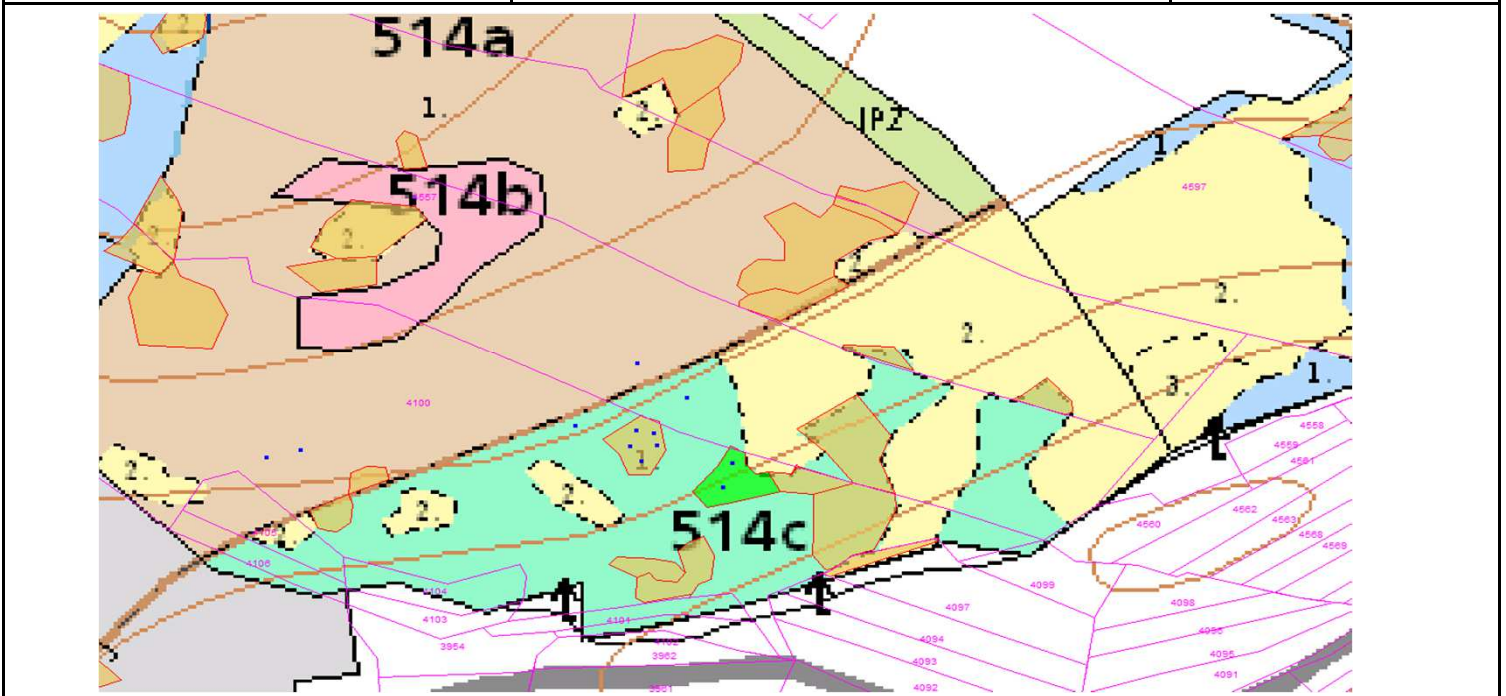

SÚHLAS NA ŤAŽBU DREVA

číslo: 2022/05/26-78

PRIORITA

1

SKLÁDKA

43

Vydal:

PREPÍNANIE

SMEROVÁ S.

Odborný lesný hospodár	Meno, priezvisko: Ing. IVAN FEIK odborný lesný hospodár OĽH-394/99	Ing. Ivan Feik	Číslo osvedčenia OLH-394 / 99	Vydanie súhlasu: 26.5.2022
	Podpis: Lietavská Svinná 364 013 11 Lietavská Svinná-Babkov			Platnosť súhlasu do: 30.6.2022

Lesný celok: Čierne Svrčinovec	Vlastník alebo obhospodarovateľ lesa:	katastrálne územie
Vlastnícky celok: LPS Svrčinovec	LPS Svrčinovec	Svrčinovec

SÚHLAS		ČÍSLO PARCELY		Dielec	Druh ťažby	a jej špecifikácia *)	Spôsob vyznačenia ***)	VYZNAČENÁ ŤAŽBA			
číslo	podl.	kmeň	podlom.					Drevina	Počet kmeňov	Objem v m ³	Plocha v ha**)
78	1	4100		514C10	RN	LS - sústredená	biela farba, kríže	SM	9	17.00	0.11
78	2	4557		514C10	RN	LS - rozptýlená	biela farba, bodky	SM	1	1.00	0.00
78	3	4557		514A10	RN	LS - rozptýlená	biela farba, bodky	SM	1	1.00	0.00
78	4	4557		514A10	RN	LS - rozptýlená	biela farba, bodky	SM	2	2.00	0.00
								SPOLU:	13	21.00	0.11

- *) Úmyselná obnovná: hospodársky spôsob, forma náhodná: jednotlivo (zlomy, sucháre, vývraty).
- ***) Mimoriadna: účel, plocha náhodná, sústredená: plocha v ha na dve desatiny.
- ***) Farba, ciacha, štítok.