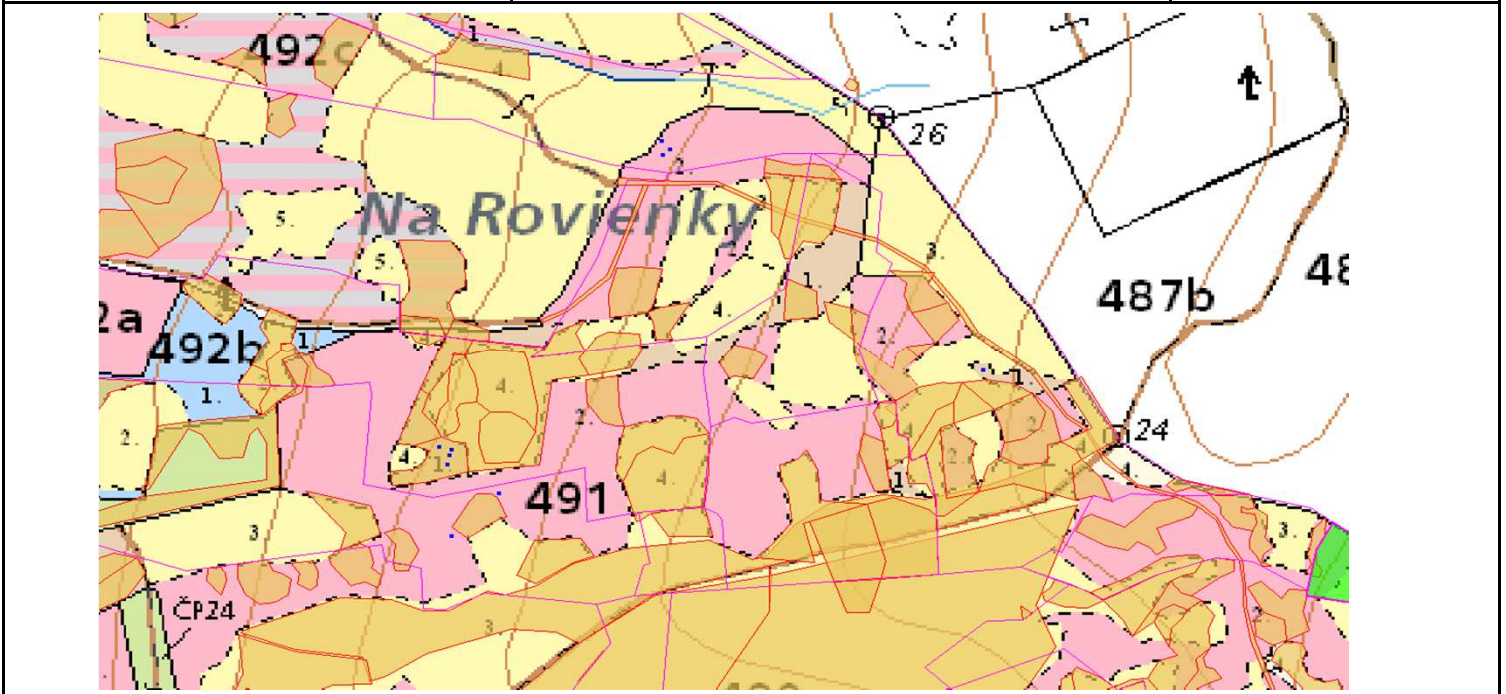

# SÚHLAS NA ŤAŽBU DREVA

číslo: 2022/05/09-69

PRIORITA

1

SKLÁDKA

54

PREPÍNANIE

Vydal:

Odborný lesný hospodár	Meno, priezvisko: Ing. IVAN FEIK Odborný lesný hospodár OLH-394/99	Ing. Ivan Feik	Číslo osvedčenia  OLH-394 / 99	Vydanie súhlasu: 9.5.2022
	Podpis: 013 11 Lietavská Svinná-Babkov			Platnosť súhlasu do: 10.6.2022

Lesný celok: Čierne Svrčinovec	Vlastník alebo obhospodarovateľ lesa:	katastrálne územie
Vlastnícky celok: LPS Svrčinovec	LPS Svrčinovec	Svrčinovec

SÚHLAS		ČÍSLO PARCELY		Dielec	Druh ťažby	a jej špecifikácia *)	Spôsob vyznačenia ***)	VYZNAČENÁ ŤAŽBA			
číslo	podl.	kmeň	podlom.					Drevina	Počet kmeňov	Objem v m3	Plocha v ha**)
69	1	3162	490_10	RN	LS- rozptýlená	biela farba, bodky	SM	4	2.00	0.00	
69	2	3161	490_20	PN	LS- rozptýlená	biela farba, bodky	SM	3	5.00	0.00	
69	3	2575	490_20	PN	VT- rozptýlená	biela farba, bodky	SM	1	2.00	0.00	
69	3	2575	490_20	PN	LS- rozptýlená	biela farba, bodky	SM	2	6.00	0.00	
69	4	3985	491_20	PN	LS- rozptýlená	biela farba, bodky	SM	4	2.00	0.00	
								<b>SPOLU:</b>	<b>14</b>	<b>17.00</b>	<b>0.00</b>