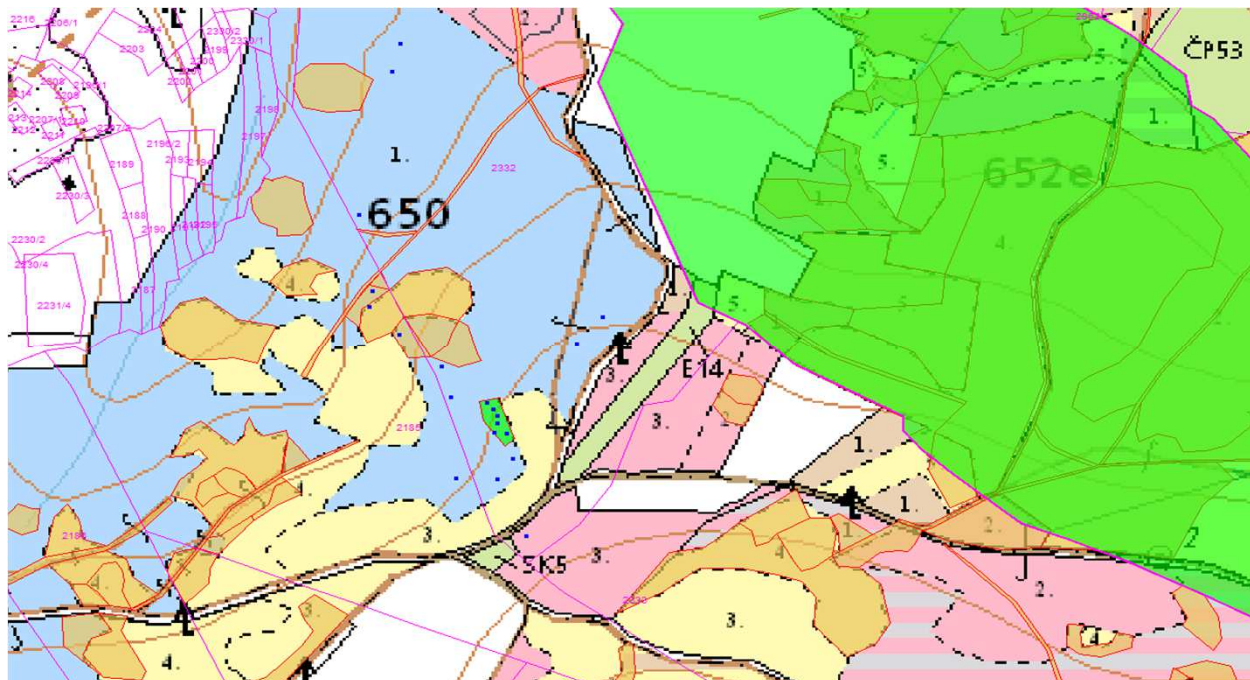

SÚHLAS NA ŤAŽBU DREVA

číslo: 2022/05/05-67

PRIORITA

1

SKLÁDKA

23

PREPÍNANIE

Vydal:

Odborný lesný hospodár	Meno, priezvisko: Ing. IVAN FEIK Odborný lesný hospodár OLH-394/99	Ing. Ivan Feik	Číslo osvedčenia OLH-394 / 99	Vydanie súhlasu: 5.5.2022
	Podpis: Lietavská Svinná 364 013 11 Lietavská Svinná-Babkov			Platnosť súhlasu do: 10.6.2022

Lesný celok: Čierne Svrčinovec	Vlastník alebo obhospodarovateľ lesa:	katastrálne územie
Vlastnícky celok: LPS Svrčinovec	LPS Svrčinovec	Svrčinovec

SÚHLAS		ČÍSLO PARCELY		Dielec	Druh ťažby	a jej špecifikácia *)	Spôsob vyznačenia **)	VYZNAČENÁ ŤAŽBA			
číslo	podl.	kmeň	podlom.					Drevina	Počet kmeňov	Objem v m3	Plocha v ha**)
67	1	2332	650_10	RN	LS - sústredená	biela farba, kríže	SM	19	20.00	0.03	
67	2	2185	650_10	RN	LS-rozptýlená	biela farba, bodky	SM	2	3.00	0.00	
67	2	2185	650_10	RN	VT-rozptýlená	biela farba, bodky	JD	1	2.00	0.00	
67	3	2185	652E30	PN	LS-rozptýlená	biela farba, bodky	SM	1	1.00	0.00	
								SPOLU:	23	26.00	0.03

*) Úmyselná obnovná: hospodársky spôsob, forma náhodná: jednotlivo (zlomy, sucháre, vývraty).

***) Mimoriadna: účel, plocha náhodná, sústredená: plocha v ha na dve desatiny.

***) Farba, ciacha, štítok.