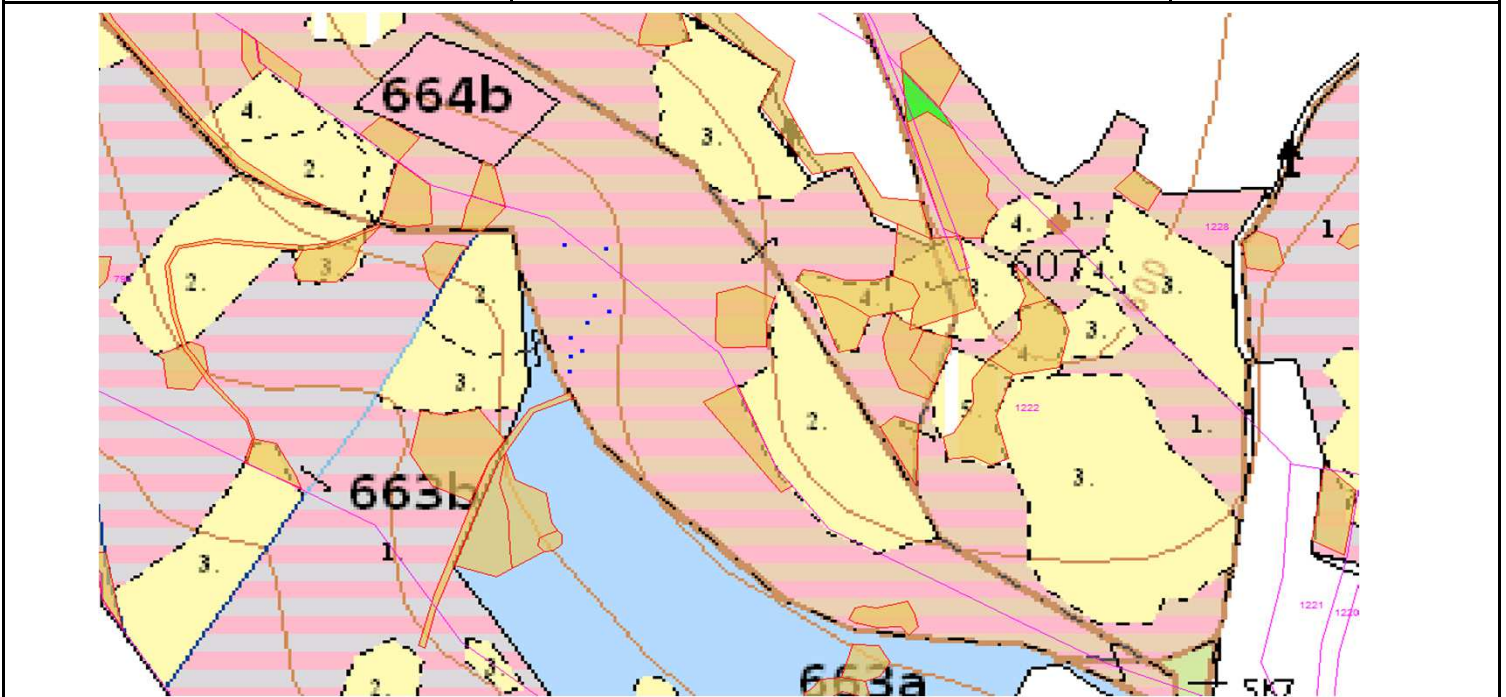

SÚHLAS NA ŤAŽBU DREVA

číslo: 2022/04/22-61

PRIORITA
PREPÍNANIE

2

SKLÁDKA

13

Vydal:

Odborný lesný hospodár	Meno, priezvisko: Ing. IVAN FEIK Odborný lesný hospodár OLH-394/99	Ing. Ivan Feik	Číslo osvedčenia OLH-394 / 99	Vydanie súhlasu: 22.4.2022
	Podpis: 013 11 Lietavská Svinná-Babkov			Platnosť súhlasu do: 30.5.2022

Lesný celok: Čierne Svrčinovec	Vlastník alebo obhospodarovateľ lesa:	katastrálne územie
Vlastnícky celok: LPS Svrčinovec	LPS Svrčinovec	Svrčinovec

SÚHLAS		ČÍSLO PARCELY		Dielec	Druh ťažby	a jej špecifikácia *)	Spôsob vyznačenia ***)	VYZNAČENÁ ŤAŽBA				
číslo	podl.	kmeň	podlom.					Drevina	Počet kmeňov	Objem v m3	Plocha v ha**)	
61	1	794		664A11	RN	LS - rozptýlená	biela farba, bodky	SM	4	4.00	0.00	
61	1	794		664A11	RN	SN - rozptýlená	biela farba, bodky	SM	4	4.00	0.00	
61	1	794		664A11	RN	VT - rozptýlená	biela farba, bodky	BO	1	1.00	0.00	
61	2	1222		664A11	RN	SN - rozptýlená	biela farba, bodky	SM	1	1.00	0.00	
									SPOLU:	10	10.00	0.00

- *) Úmyselná obnovná: hospodársky spôsob, forma náhodná: jednotlivo (zlomy, sucháre, vývraty).
- **) Mimoriadna: účel, plocha náhodná, sústredená: plocha v ha na dve desatiny.
- ***) Farba, ciacha, štítok.