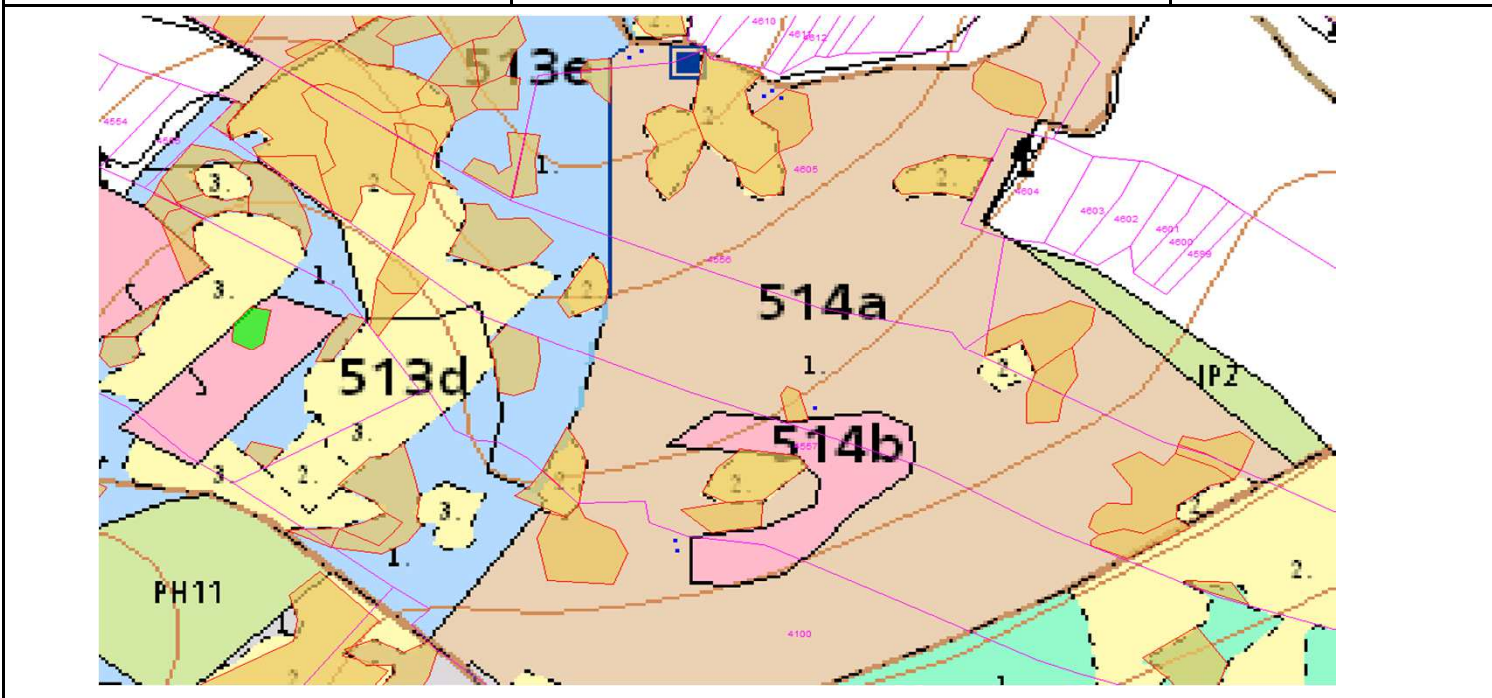

SÚHLAS NA ŤAŽBU DREVA

číslo: 2022/04/08-58

PRIORITA

1

SKLÁDKA

43

Vydal:

PREPÍNANIE

SMEROVÁ S.

Odborný lesný hospodár	Meno, priezvisko: Ing. IVAN FEIK odborný lesný hospodár OLH-394/99	Ing. Ivan Feik 	Číslo osvedčenia	Vydanie súhlasu: 8.4.2022
	Podpis: Lietavská Svinná 364 013 11 Lietavská Svinná-Babkov		OLH-394 / 99	Platnosť súhlasu do: 10.5.2022

Lesný celok: Čierne Svrčinovec	Vlastník alebo obhospodarovateľ lesa:	katastrálne územie
Vlastnícky celok: LPS Svrčinovec	LPS Svrčinovec	Svrčinovec

SÚHLAS		ČÍSLO PARCELY		Dielec	Druh ťažby	a jej špecifikácia *)	Spôsob vyznačenia ***)	VYZNAČENÁ ŤAŽBA			
číslo	podl.	kmeň	podlom.					Drevina	Počet kmeňov	Objem v m3	Plocha v ha**)
58	1	4100		514A10	RN	LS - rozptýlená	biela farba, bodky	SM	1	2.00	0.00
58	2	4556		514A10	RN	LS - rozptýlená	biela farba, bodky	SM	1	4.00	0.00
58	3	4605		514A10	RN	LS - rozptýlená	biela farba, bodky	SM	3	5.00	0.00
58	4	4633	22	514A10	RN	LS - rozptýlená	biela farba, bodky	SM	2	2.00	0.00
								SPOLU:	7	13.00	0.00