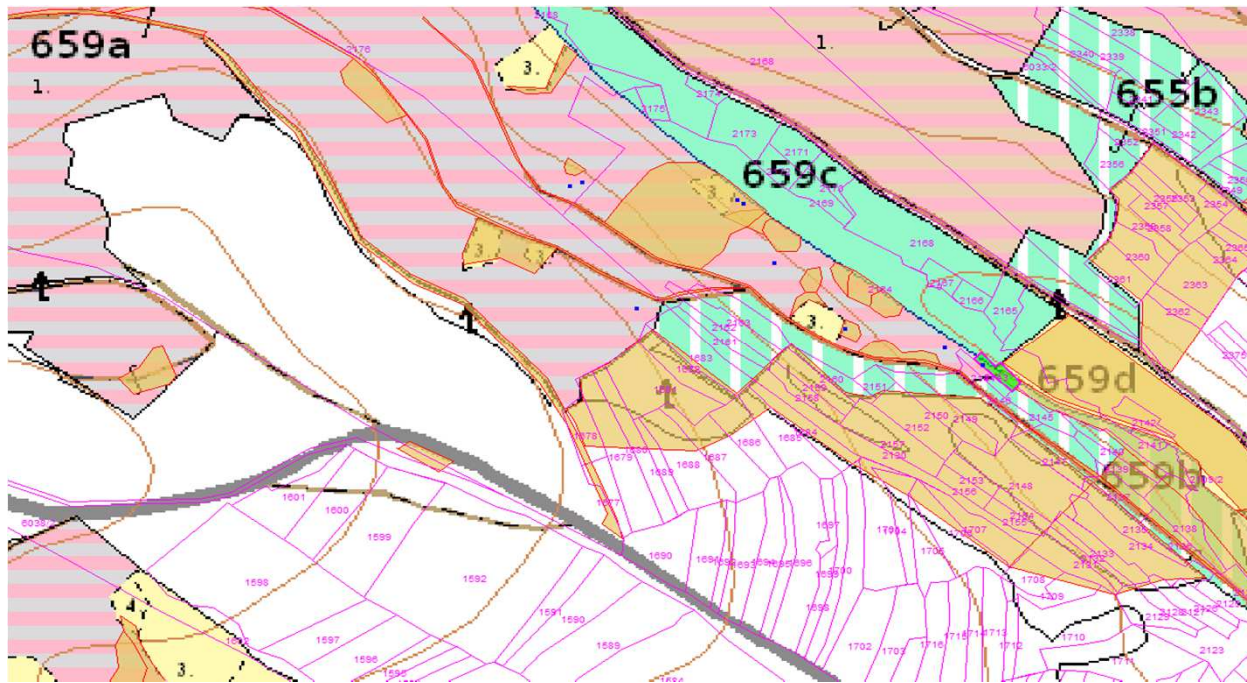

SÚHLAS NA ŤAŽBU DREVA

číslo: 2022/04/08-55

PRIORITA

1

SKLÁDKA

22

PREPÍNANIE

Vydal:

Odborný lesný hospodár	Meno, priezvisko: Ing. IVAN FEIK odborný lesný hospodár O.LH-394/99	Ing. Ivan Feik	Číslo osvedčenia OLH-394 / 99	Vydanie súhlasu: 8.4.2022
	Podpis: Lietavská Svinná 364 013 11 Lietavská Svinná-Babkov			Platnosť súhlasu do: 10.5.2022

Lesný celok: Čierne Svrčinovec	Vlastník alebo obhospodarovateľ lesa:	katastrálne územie
Vlastnícky celok: LPS Svrčinovec	LPS Svrčinovec	Svrčinovec

SÚHLAS		ČÍSLO PARCELY		Dielec	Druh ťažby	a jej špecifikácia *)	Spôsob vyznačenia ***)	VYZNAČENÁ ŤAŽBA			
číslo	podl.	kmeň	podlom.					Drevina	Počet kmeňov	Objem v m3	Plocha v ha**)
55	1	2143		659A11	RN	LS - rozptýlená	biela farba, bodky	SM	1	4.00	0.00
55	2	2164		659A11	RN	LS - rozptýlená	biela farba, bodky	SM	4	5.00	0.00
55	3	2176		659A11	RN	LS - rozptýlená	biela farba, bodky	SM	1	1.00	0.00
55	3	2176		659A11	RN	SN - rozptýlená	biela farba, bodky	SM	1	1.00	0.00
55	4	1676		659A11	RN	LS - rozptýlená	biela farba, bodky	SM	1	3.00	0.00
								SPOLU:	8	14.00	0.00

- *) Úmyselná obnovná: hospodársky spôsob, forma náhodná: jednotlivo (zlomy, sucháre, vývraty).
 **) Mimoriadna: účel, plocha náhodná, sústredená: plocha v ha na dve desatiny.