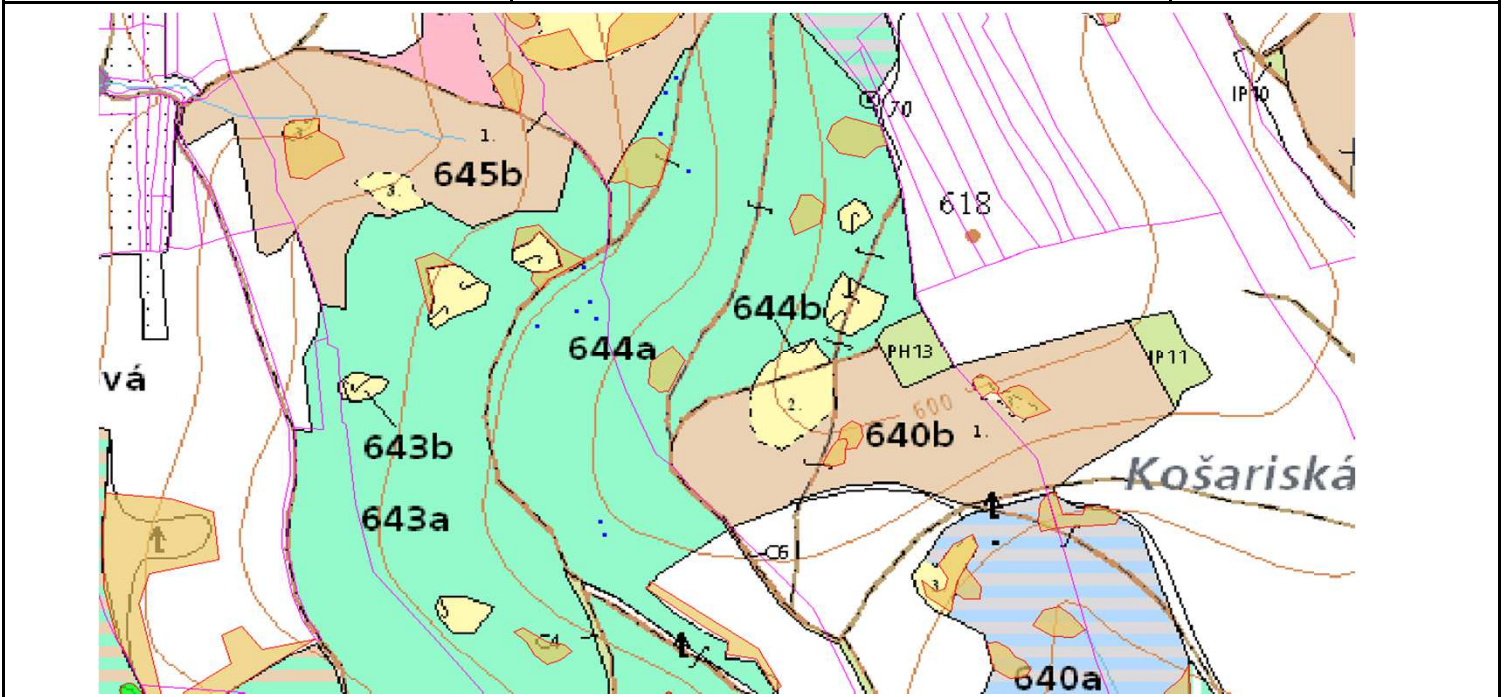

SÚHLAS NA ŤAŽBU DREVA

číslo: 2022/03/31-54

PRIORITA

2

SKLÁDKA

gabiór

Vydal:

Odborný lesný hospodár	Meno, priezvisko: Ing. IVAN FEIK Odborný lesný hospodár OLH-394/99	Ing. Ivan Feik	Číslo osvedčenia OLH-394 / 99	Vydanie súhlasu: 31.3.2022
	Podpis: 013 11 Lietavská Svinná-Babkov			Platnosť súhlasu do: 1.5.2022

Lesný celok: Čierne Svrčinovec	Vlastník alebo obhospodarovateľ lesa:	katastrálne územie
Vlastnícky celok: LPS Svrčinovec	LPS Svrčinovec	Svrčinovec

SÚHLAS		ČÍSLO PARCELY		Dielec	Druh ťažby	a jej špecifikácia *)	Spôsob vyznačenia ***)	VYZNAČENÁ ŤAŽBA				
číslo	podl.	kmeň	podlom.					Drevina	Počet kmeňov	Objem v m3	Plocha v ha**)	
54	1	3720	12	644A	RN	LS-rozptýlená	biela farba, bodky	SM	5	5.00	0.00	
54	1	3720	12	644A	RN	SN - rozptýlená	biela farba, bodky	SM	2	1.00	0.00	
54	2	4274	12	644A	RN	SN - rozptýlená	biela farba, bodky	SM	1	1.00	0.00	
54	2	4274	12	644A	RN	LS-rozptýlená	biela farba, bodky	SM	3	2.00	0.00	
									SPOLU:	11	9.00	0.00

- *) Úmyselná obnovná: hospodársky spôsob, forma náhodná: jednotlivo (zlomy, sucháre, vývraty).
- **) Mimoriadna: účel, plocha náhodná, sústredená: plocha v ha na dve desatiny.
- ***) Farba, ciacha, štítok.