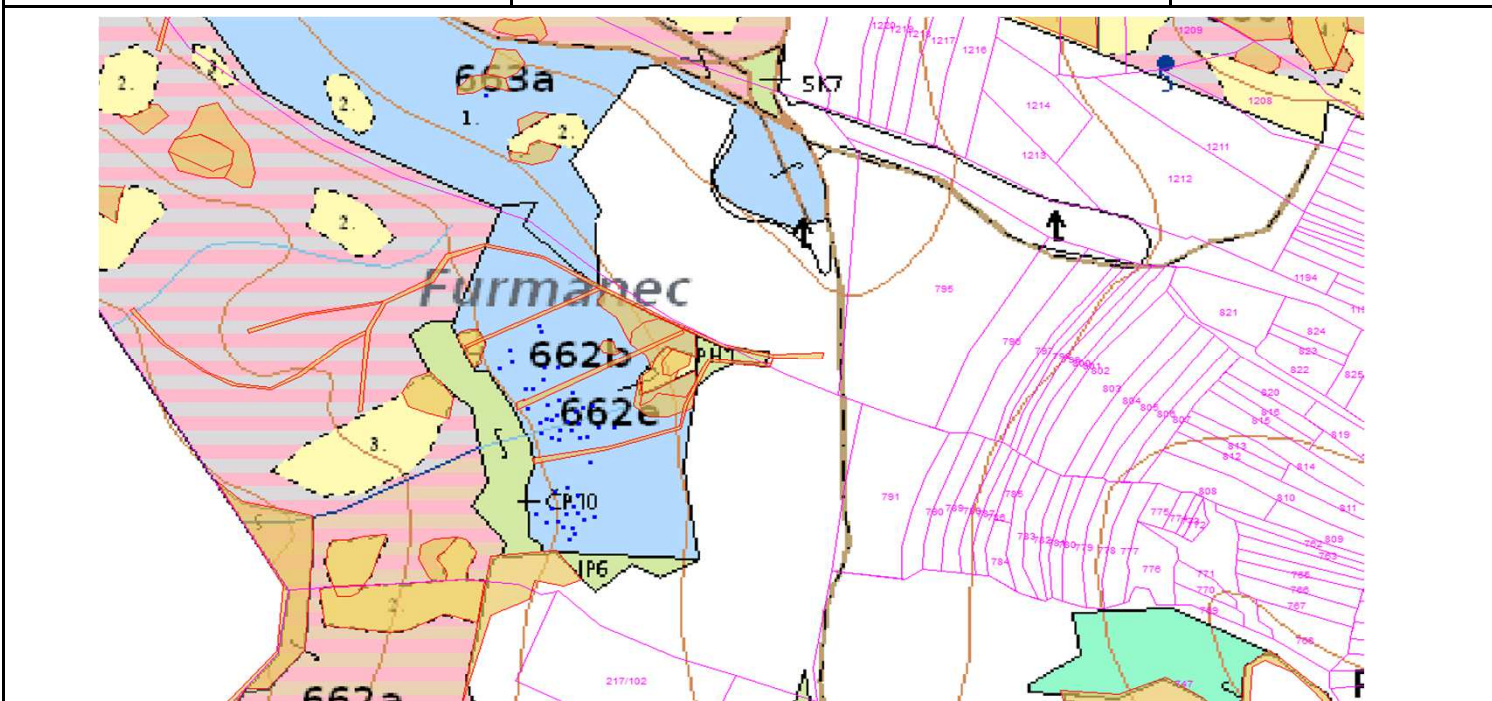

# SÚHLAS NA ŤAŽBU DREVA

číslo: 2022/03/25-48

PRIORITA  
PREPÍNANIE

1

SKLÁDKA

12

Vydal:

Odborný lesný hospodár	Meno, priezvisko: Ing. IVAN FEIK Odborný lesný hospodár OLH-394/99	Ing. Ivan Feik	Číslo osvedčenia  OLH-394 / 99	Vydanie súhlasu: 25.3.2022
	Podpis: 013 11 Lietavská Svinňá-Babkov			Platnosť súhlasu do: 1.5.2022

Lesný celok: Čierne Svrčinovec	Vlastník alebo obhospodarovateľ lesa:	katastrálne územie
Vlastnícky celok: LPS Svrčinovec	LPS Svrčinovec	Svrčinovec

SÚHLAS		ČÍSLO PARCELY		Dielec	Druh ťažby	a jej špecifikácia *)	Spôsob vyznačenia ***)	VYZNAČENÁ ŤAŽBA				
číslo	podl.	kmeň	podlom.					Drevina	Počet kmeňov	Objem v m3	Plocha v ha**)	
48	1	792		662B	PN	LS-rozptýlená	biela farba, bodky	SM	38	32.00	0.06	
48	1	792		662B	PN	SN-rozptýlená	biela farba, bodky	BO	4	3.00	0.00	
48	2	794		663B11	RN	LS-rozptýlená	biela farba, bodky	SM	1	1.00	0.00	
									<b>SPOLU:</b>	<b>43</b>	<b>36.00</b>	<b>0.06</b>

**Upozornenie: Súhlas na ťažbu je platný až po doplnení údajov v časti "Vykoná"**

- \*) Úmyselná obnovná: hospodársky spôsob, forma náhodná: jednotlivo (zlomy, sucháre, vývraty).
- \*\*\*) Mimoriadna: účel, plocha náhodná, sústredená: plocha v ha na dve desatiny.
- \*\*\*) Farba, ciacha, štítok.