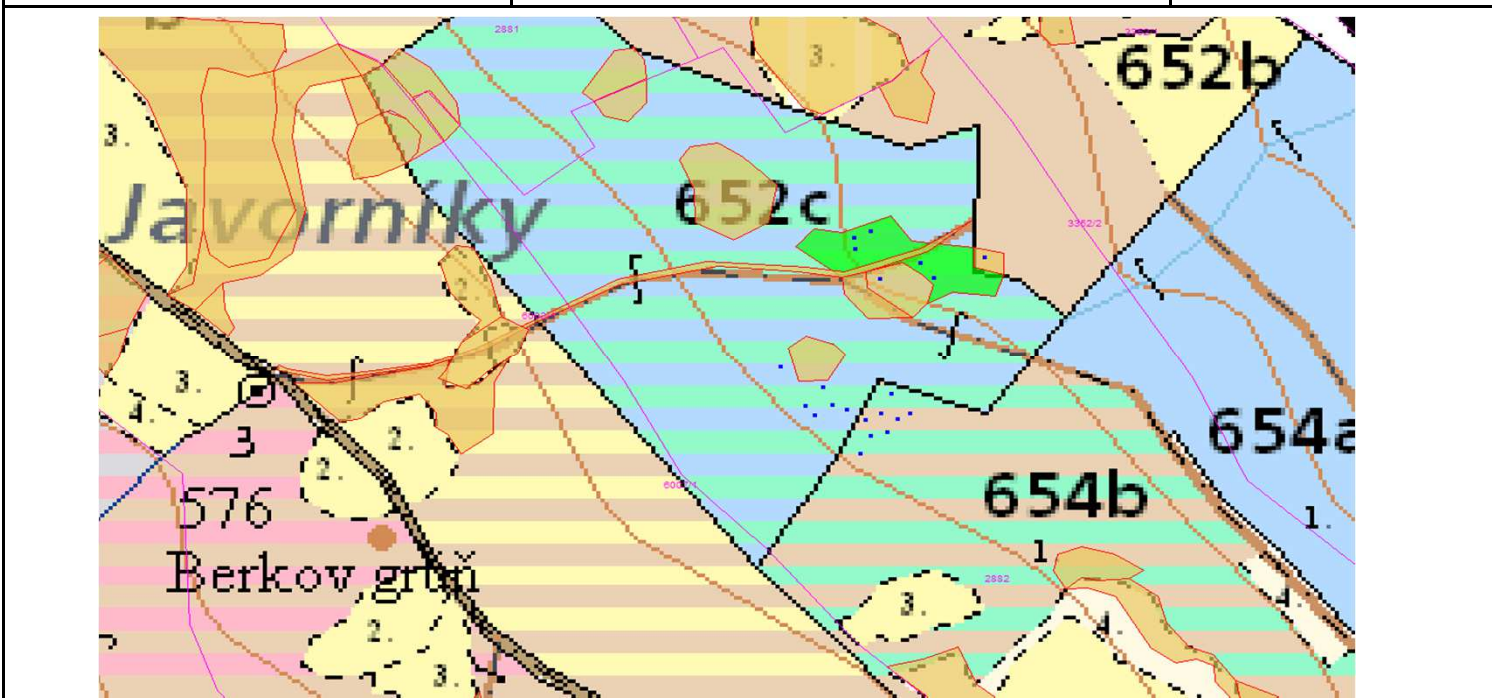

SÚHLAS NA ŤAŽBU DREVA

číslo: 2021/03/11-41

PRIORITA

1

SKLÁDKA

25

PREPÍNANIE

Vydal:

Odborný lesný hospodár	Meno, priezvisko: Ing. IVAN FEIK Odborný lesný hospodár OLH-394/99	Ing. Ivan Feik	Číslo osvedčenia OLH-394 / 99	Vydanie súhlasu: 11.3.2022
	Podpis: 013 11 Lietavská Svinná-Babkov			Platnosť súhlasu do: 15.4.2022

Lesný celok: Čierne Svrčinovec	Vlastník alebo obhospodarovateľ lesa:	katastrálne územie
Vlastnícky celok: LPS Svrčinovec	LPS Svrčinovec	Svrčinovec

SÚHLAS		ČÍSLO PARCELY		Dielec	Druh ťažby	a jej špecifikácia *)	Spôsob vyznačenia ***)	VYZNAČENÁ ŤAŽBA			
číslo	podl.	kmeň	podlom.					Drevina	Počet kmeňov	Objem v m3	Plocha v ha**)
41	1	2882	652C01	RN	SN - rozptýlená	biela farba, bodky	SM	10	14.00	0.00	
41	1	2882	652C01	RN	LS - sústredená	biela farba, kríže	SM	2	6.00	0.14	
41	2	2882	652A10	RN	LS - sústredená	biela farba, kríže	SM	1	2.00	0.01	
41	3	2882	654B11	RN	SN - rozptýlená	biela farba, bodky	SM	7	7.00	0.00	
								SPOLU:	20	29.00	0.15