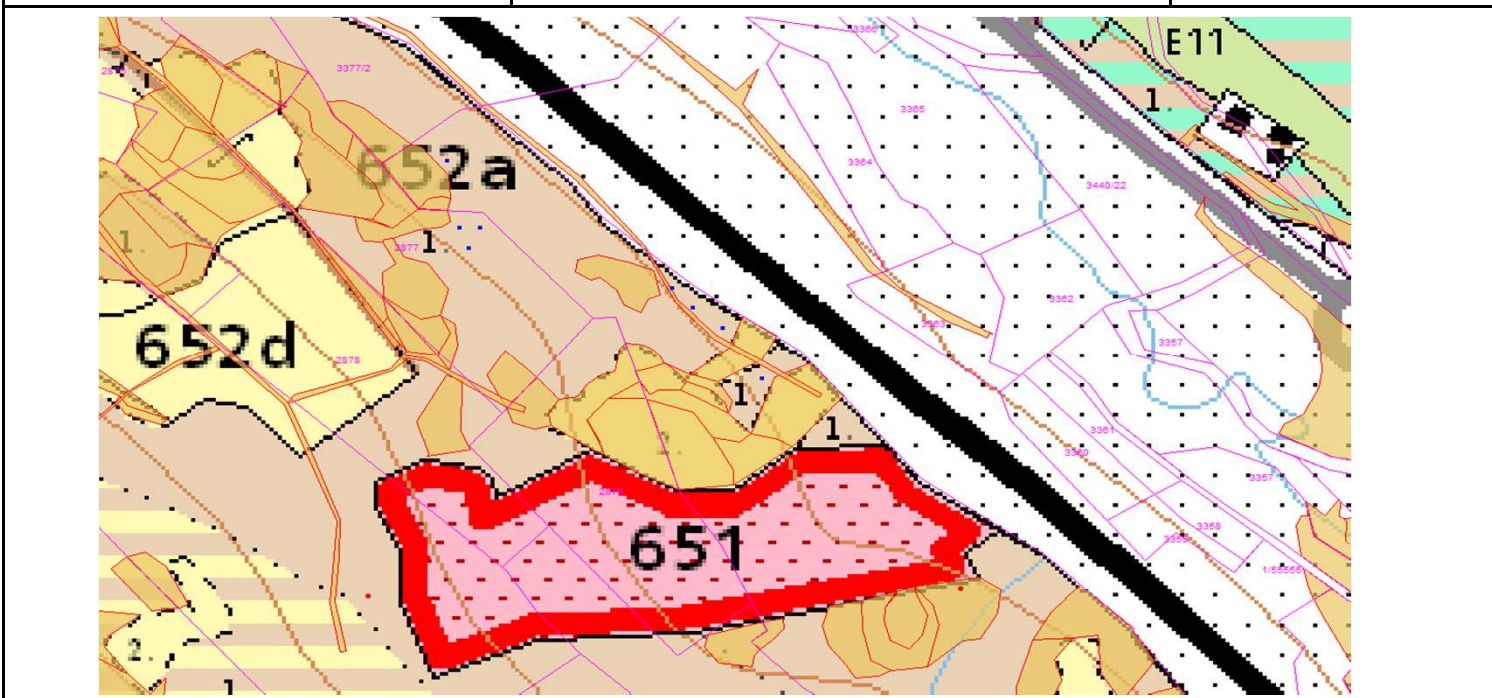

SÚHLAS NA ŤAŽBU DREVA

číslo: 2021/03/11-39

PRIORITA
PREPÍNANIE

1

SKLÁDKA

24

Vydal:

Odborný lesný hospodár	Meno, priezvisko: Ing. IVAN FEIK Odborný lesný hospodár OLH-394/99	Ing. Ivan Feik	Číslo osvedčenia OLH-394 / 99	Vydanie súhlasu: 11.3.2022
	Podpis: 013 11 Lietavská Svinná-Babkov			Platnosť súhlasu do: 15.4.2022

Lesný celok: Čierne Svrčinovec	Vlastník alebo obhospodarovateľ lesa:	katastrálne územie
Vlastnícky celok: LPS Svrčinovec	LPS Svrčinovec	Svrčinovec

SÚHLAS		ČÍSLO PARCELY		Dielec	Druh ťažby	a jej špecifikácia *)	Spôsob vyznačenia ***)	VYZNAČENÁ ŤAŽBA				
číslo	podl.	kmeň	podlom.					Drevina	Počet kmeňov	Objem v m3	Plocha v ha**)	
39	1	3352	2	652A10	RN	VT - rozptýlená	biela farba, bodky	SM	1	2.00	0.00	
39	1	3352	2	652A10	RN	LS - rozptýlená	biela farba, bodky	SM	5	7.00	0.00	
39	2	2877		652A10	RN	VT - rozptýlená	biela farba, bodky	SM	2	4.00	0.00	
39	2	2877		652A10	RN	SN - rozptýlená	biela farba, bodky	SM	2	1.00	0.00	
									SPOLU:	10	14.00	0.00

- *) Úmyselná obnovná: hospodársky spôsob, forma náhodná: jednotlivo (zlomy, sucháre, vývraty).
- **) Mimoriadna: účel, plocha náhodná, sústredená: plocha v ha na dve desatiny.
- ***) Farba, ciacha, štítok.