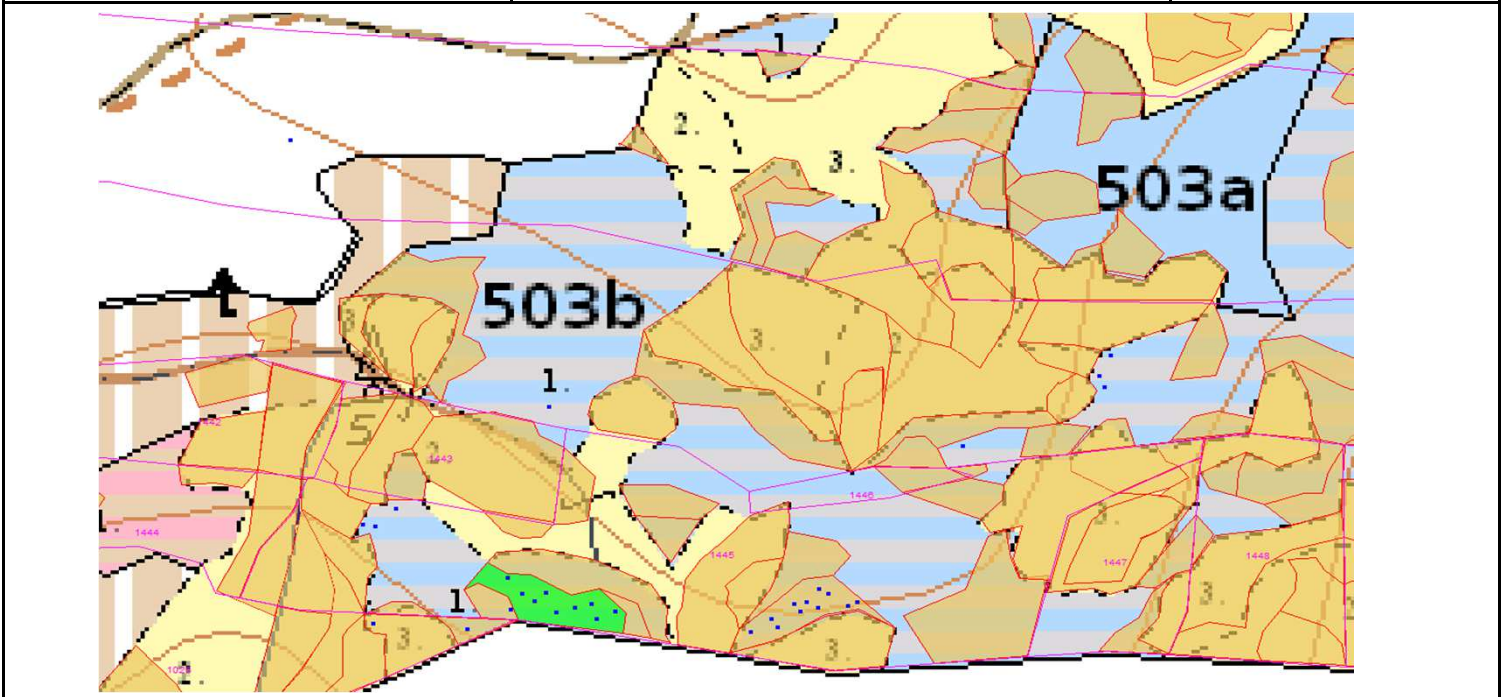

# SÚHLAS NA ŤAŽBU DREVA

číslo: 2022/03/04-35

PRIORITA

1

SKLÁDKA

55

Vydal:

Odborný lesný hospodár	Meno, priezvisko: Ing. IVAN FEIK Odborný lesný hospodár OLH-394/99	Ing. Ivan Feik	Číslo osvedčenia  OLH-394 / 99	Vydanie súhlasu: 04.03.2022
	Podpis: Lietavská Svinná 364 013 11 Lietavská Svinná-Babkov			Platnosť súhlasu do: 05.04.2022

Lesný celok: Čierne Svrčinovec	Vlastník alebo obhospodarovateľ lesa:	katastrálne územie
Vlastnícky celok: LPS Svrčinovec	LPS Svrčinovec	Svrčinovec

SÚHLAS		ČÍSLO PARCELY		Dielec	Druh ťažby	a jej špecifikácia *)	Spôsob vyznačenia ***)	VYZNAČENÁ ŤAŽBA			
číslo	podl.	kmeň	podlom.					Drevina	Počet kmeňov	Objem v m3	Plocha v ha**)
35	1	1925	503B11	RN	LS - rozptýlená	biela farba, bodky	SM	1	3.00	0.00	
35	2	1451	503B11	RN	LS - rozptýlená	biela farba, bodky	SM	6	6.00	0.00	
35	3	1445	503B11	RN	VT -sústredená	biela farba, kríže	SM	31	38.00	0.17	
35	4	1025	503B11	RN	VT - rozptýlená	biela farba, bodky	SM	2	3.00	0.00	
								<b>SPOLU:</b>	<b>40</b>	<b>50.00</b>	<b>0.17</b>