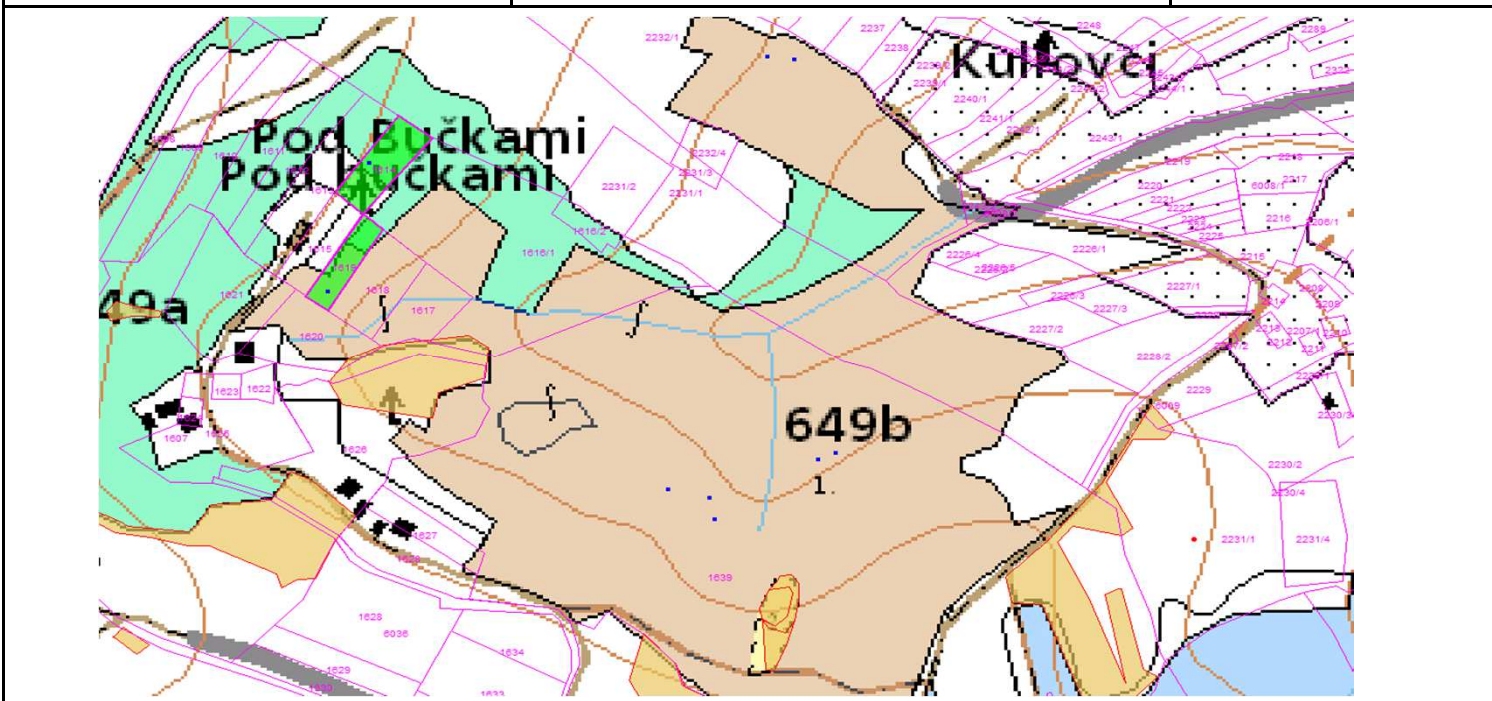

SÚHLAS NA ŤAŽBU DREVA

číslo: 2022/02/18-31

PRIORITA

2

SKLÁDKA

15

PREPÍNANIE

Vydal:

Odborný lesný hospodár	Meno, priezvisko: Ing. IVAN FEIK Odborný lesný hospodár OLH-394/99	Ing. Ivan Feik	Číslo osvedčenia OLH-394 / 99	Vydanie súhlasu: 18.02.2022
	Podpis: 013 11 Lietavská Svinná-Babkov			Platnosť súhlasu do: 31.03.2022

Lesný celok: Čierne Svrčinovec	Vlastník alebo obhospodarovateľ lesa:	katastrálne územie
Vlastnícky celok: LPS Svrčinovec	LPS Svrčinovec	Svrčinovec

SÚHLAS		ČÍSLO PARCELY		Dielec	Druh ťažby	a jej špecifikácia *)	Spôsob vyznačenia ***)	VYZNAČENÁ ŤAŽBA				
číslo	podl.	kmeň	podlom.					Drevina	Počet kmeňov	Objem v m3	Plocha v ha**)	
31	1	1639		649B10	RN	VT-rozptýlená	biela farba, bodky	SM	3	5.00	0.00	
31	1	1639		649B10	RN	SN-rozptýlená	biela farba, bodky	SM	2	2.00	0.00	
31	2	2232	1	649B10	RN	LS-rozptýlená	biela farba, bodky	SM	1	2.00	0.00	
31	3	1614		649A	RN	LS-rozptýlená	biela farba, bodky	SM	1	1.50	0.00	
31	4	1619		649B10	RN	LS-rozptýlená	biela farba, bodky	SM	1	1.50	0.00	
									SPOLU:	8	12.00	0.00