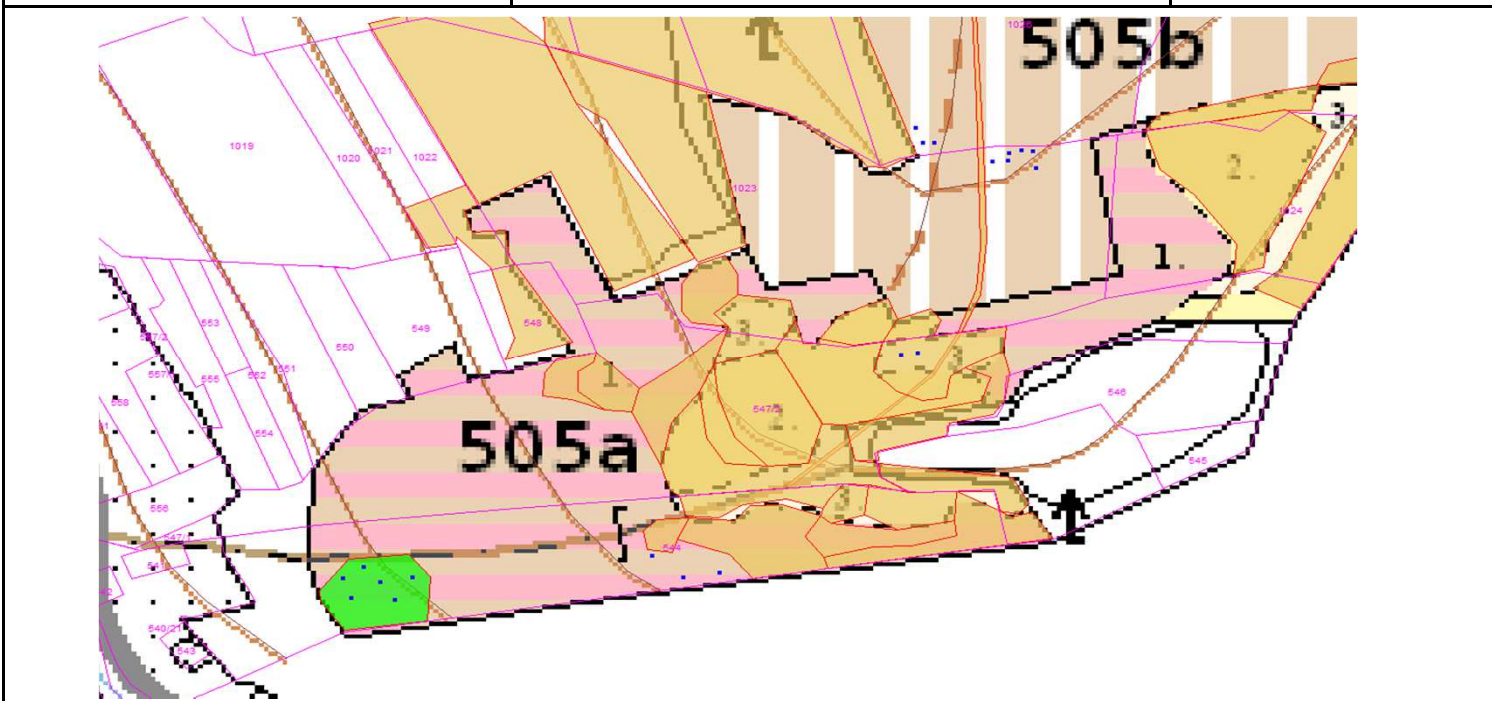

SÚHLAS NA ŤAŽBU DREVA

číslo: 2022/02/10-26

PRIORITA

1

SKLÁDKA

55

PREPÍNANIE

Vydal:

Odborný lesný hospodár	Meno, priezvisko: Ing. IVAN FEIK Odborný lesný hospodár OLH-394/99	Ing. Ivan Feik	Číslo osvedčenia OLH-394 / 99	Vydanie súhlasu: 10.02.2022
	Podpis: 013 11 Lietavská Svinná-Babkov			Platnosť súhlasu do: 15.03.2022

Lesný celok: Čierne Svrčinovec	Vlastník alebo obhospodarovateľ lesa:	katastrálne územie
Vlastnícky celok: LPS Svrčinovec	LPS Svrčinovec	Svrčinovec

SÚHLAS		ČÍSLO PARCELY		Dielec	Druh ťažby	a jej špecifikácia *)	Spôsob vyznačenia ***)	VYZNAČENÁ ŤAŽBA			
číslo	podl.	kmeň	podlom.					Drevina	Počet kmeňov	Objem v m3	Plocha v ha**)
26	1	1023		505B	RN	LS- rozptýlená	biela farba, bodky	SM	6	5.00	0.00
26	2	1026		505B	RN	LS- rozptýlená	biela farba, bodky	SM	3	3.00	0.00
26	3	547		505A11	RN	VT - rozptýlená	biela farba, bodky	SM	2	1.00	0.00
26	4	544		505A11	RN	LS-sústredená	biela farba, kríže	SM	7	17.00	0.09
						VÝSEK LIESOK					
SPOLU:									18	26.00	0.09

- *) Úmyselná obnovná: hospodársky spôsob, forma náhodná: jednotlivo (zlomy, sucháre, vývraty).
- **) Mimoriadna: účel, plocha náhodná, sústredená: plocha v ha na dve desatiny.
- ***) Farba, ciacha, štítok.