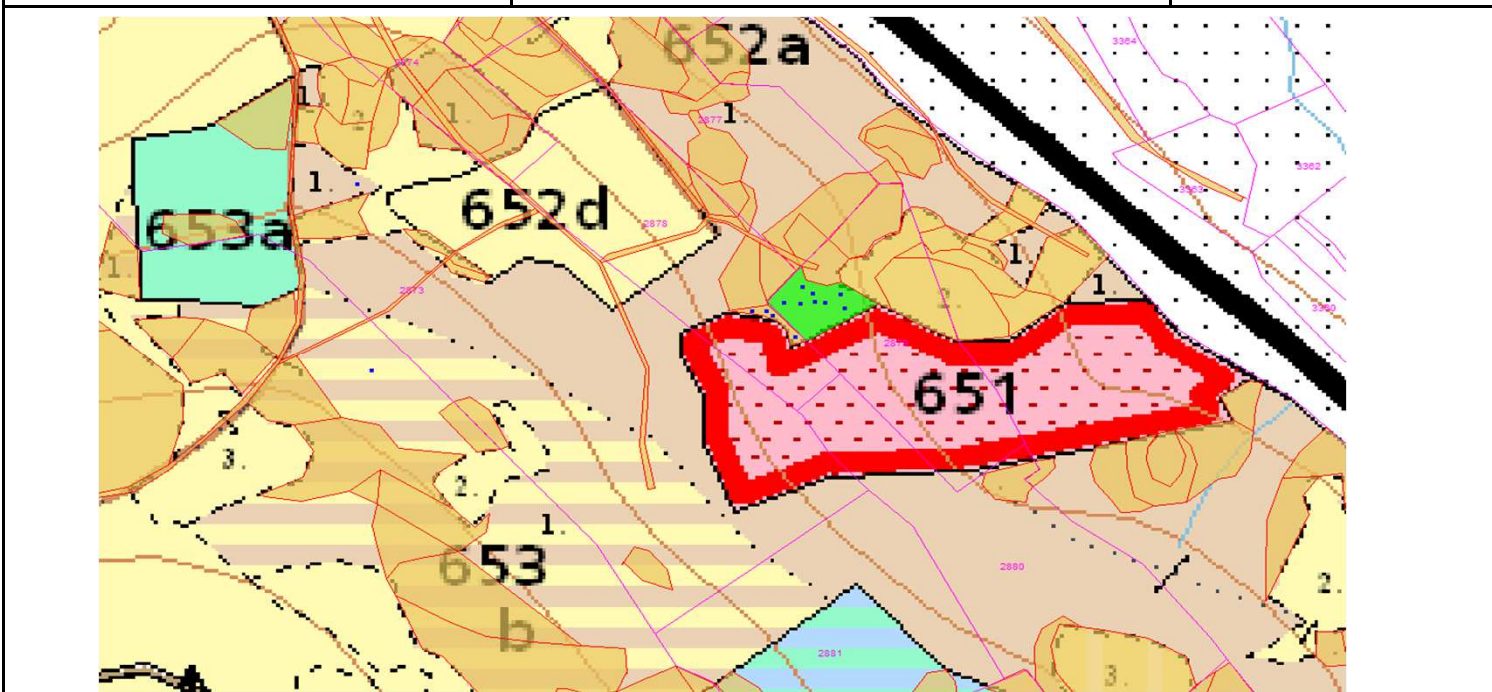

# SÚHLAS NA ŤAŽBU DREVA

číslo: 2022/11/18-207

PRIORITA

1

SKLÁDKA

24

PREPÍNANIE

Vydal:

Lesný celok: Čierne Svrčinovec	Vlastník alebo obhospodarovateľ lesa:	katastrálne územie
Vlastnícky celok: LPS Svrčinovec	LPS Svrčinovec	Svrčinovec

SÚHLAS		ČÍSLO PARCELY		Dielec	Druh ťažby	a jej špecifikácia *)	Spôsob vyznačenia ***)	VYZNAČENÁ ŤAŽBA			
číslo	podl.	kmeň	podlom.					Drevina	Počet kmeňov	Objem v m3	Plocha v ha**)
207	1	2803	12	653B11	RN	LS - rozptýlená	biela farba, bodky	SM	1	3.00	0.00
207	2	2873		652A10	RN	LS - rozptýlená	biela farba, bodky	SM	1	2.00	0.00
207	3	2878		652A10	RN	LS - sústredená	biela farba, kríže	SM	5	7.00	0.01
207	4	2879		652A10	RN	LS - sústredená	biela farba, kríže	SM	12	18.00	0.09
								<b>SPOLU:</b>	<b>19</b>	<b>30.00</b>	<b>0.10</b>