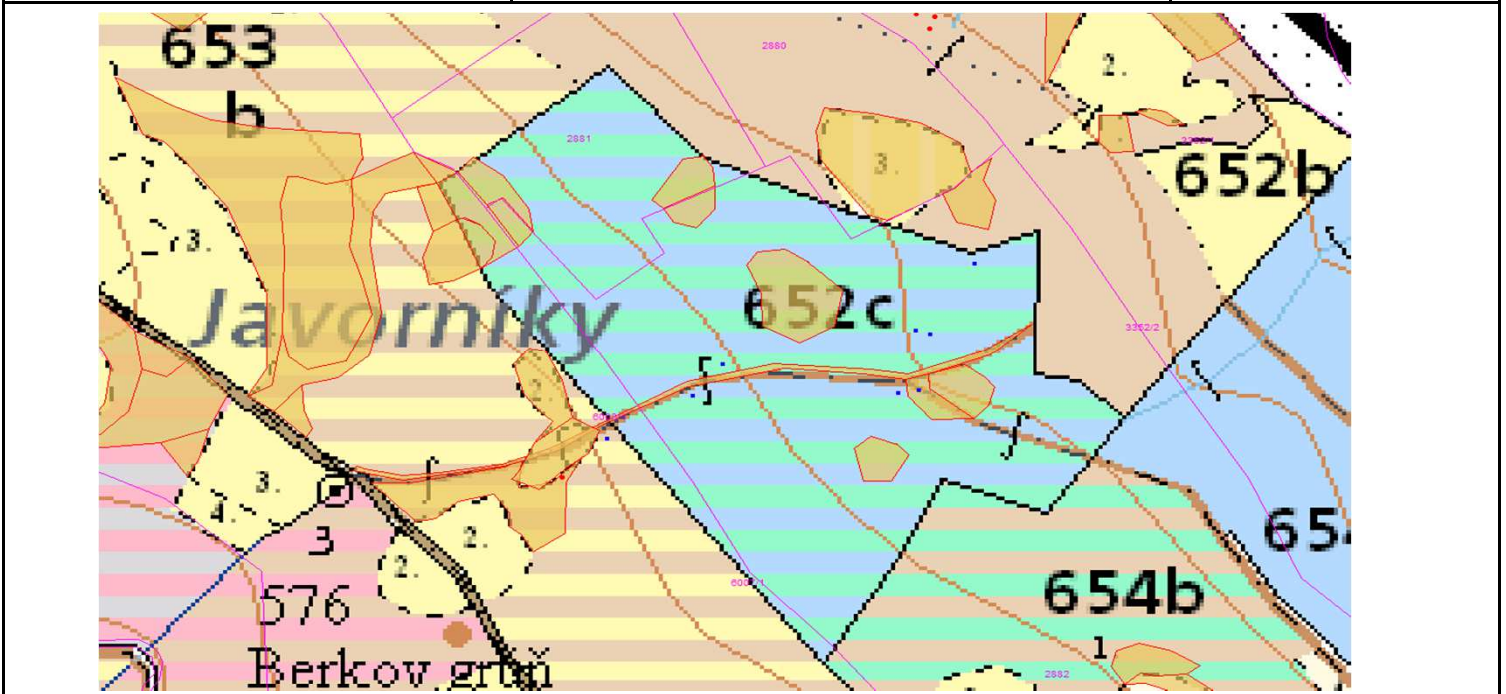

# SÚHLAS NA ŤAŽBU DREVA

číslo: 2022/01/28-20

PRIORITA

2

SKLÁDKA

25

PREPÍNANIE

Vydal:

Odborný lesný hospodár	Meno, priezvisko: Ing. IVAN FEIK Odborný lesný hospodár OLH-394/99	Ing. Ivan Feik	Číslo osvedčenia  OLH-394 / 99	Vydanie súhlasu: 28.01.2022
	Podpis: Lietavská Svinná 364 013 11 Lietavská Svinná-Babkov	<i>Ivan Feik</i>		Platnosť súhlasu do: 28.02.2022

Lesný celok: Čierne Svrčinovec	Vlastník alebo obhospodarovateľ lesa:	katastrálne územie
Vlastnícky celok: LPS Svrčinovec	LPS Svrčinovec	Svrčinovec

SÚHLAS		ČÍSLO PARCELY		Dielec	Druh ťažby	a jej špecifikácia *)	Spôsob vyznačenia ***)	VYZNAČENÁ ŤAŽBA			
číslo	podl.	kmeň	podlom.					Drevina	Počet kmeňov	Objem v m3	Plocha v ha**)
20	1	2803	12	653B11	RN	SN - rozptýlená	biela farba, bodky	SM	1	2.00	0.00
20	2	2882		652C	RN	SN - rozptýlená	biela farba, bodky	SM	7	7.00	0.00
<b>SPOLU:</b>									<b>8</b>	<b>9.00</b>	<b>0.00</b>